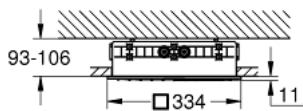

26 733 000 RAINSHOWER AQUA DUO PLAFONNIER 2 JETS - CORPS ENCASTRÉ INCLUS

DESCRIPTION DU PRODUIT

- Colour: Chromé
- Types de jets : GROHE PureRain, ActiveRain
- Corps encastré inclus et joint d'étanchéité
- 334 x 334 mm
- Surface de jet disponible dans les différentes variantes couleurs
- Raccords filetés 1/2"
- GROHE DreamSpray débit d'eau uniforme pour tous les types de jets
- GROHE Finition Longue Durée
- Procédé anti-calcaire GROHE SpeedClean
- Débit maximum : 20 + 16 l/min à 3 bars (sans limiteur de débit)