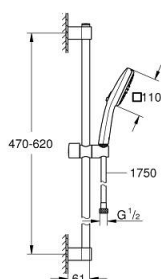

26 748 003 TEMPESTA CUBE 110 ENSEMBLE DE DOUCHE 2 JETS AVEC BARRE

DESCRIPTION DU PRODUIT

- Couleur: Chromé
- Composé de :
 - Douchette Tempesta Cube 110 (26 746)
 - Barre de douche 600 mm (27 523)
 - Flexible Relaxaflex 1750 mm (28 154 001)
- GROHE Économie d'eau Consommation d'eau réduite, jet parfait
- GROHE Sélection facile - Tourner simplement le bouton pour profiter du jet souhaité
- GROHE DreamSpray débit d'eau uniforme pour tous les types de jets
- GROHE Brillance Longue Durée : Brillance éclatante année après année
- GROHE FastFixation : fixation supérieure réglable en hauteur pour ajustement sur des trous existants
- Curseur coulissant et pivotant
- Procédé anti-calcaire SpeedClean
- Conduits d'eau internes, longévité maximale
- ShockProof anneau en silicone protecteur en cas de chute
- Débit maximum : 7.4 l/min à 3 bars
- Gamme GROHE Professional

26 748 003 TEMPESTA CUBE 110 ENSEMBLE DE DOUCHE 2 JETS AVEC BARRE

PIÈCES DÉTACHÉES, avril 2020 – now

1: Embout de barre (N ° de commande 48607000)

2: Curseur (N ° de commande 48609000)

3: Embout de barre (N ° de commande 48608000)

4: Filtre (N ° de commande 0700200M)

5: Câle d'épaisseur (N ° de commande 48543001)*

*Accessoires spéciaux