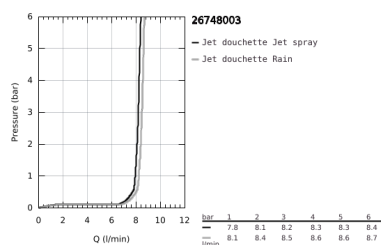

26 748 003 TEMPESTA CUBE 110 ENSEMBLE DE DOUCHE 2 JETS AVEC BARRE

DESCRIPTION DU PRODUIT

- Couleur: Chromé
- Composé de :
 - Douchette Tempesta Cube 110 (26 746)
 - Barre de douche 600 mm (27 523)
 - Flexible Relaxaflex 1750 mm (28 154 001)
- GROHE Économie d'eau Consommation d'eau réduite, jet parfait
- GROHE Sélection facile - Tourner simplement le bouton pour profiter du jet souhaité
- GROHE DreamSpray débit d'eau uniforme pour tous les types de jets
- GROHE Brillance Longue Durée : Brillance éclatante année après année
- GROHE FastFixation : fixation supérieure réglable en hauteur pour ajustement sur des trous existants
- Curseur coulissant et pivotant
- Procédé anti-calcaire SpeedClean
- Conduits d'eau internes, longévité maximale
- ShockProof anneau en silicone protecteur en cas de chute
- Débit maximum : 7.4 l/min à 3 bars
- Gamme GROHE Professional

26 748 003 TEMPESTA CUBE 110 ENSEMBLE DE DOUCHE 2 JETS AVEC BARRE

PIÈCES DÉTACHÉES, avril 2020 – now

1: Embout de barre (N ° de commande 48607000)

2: Curseur (N ° de commande 48609000)

3: Embout de barre (N ° de commande 48608000)