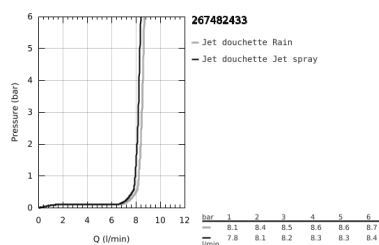

26 748 243 3 TEMPESTA CUBE 110 ENSEMBLE DE DOUCHE 2 JETS AVEC BARRE

DESCRIPTION DU PRODUIT

- Colour: Matt Black
- Composé de :
- Douchette Tempesta Cube 110 (26 746)
- Barre de douche 600 mm (27 523)
- shower hose 1750 mm 1/2" x 1/2" (28 388)
- GROHE Économie d'eau Consommation d'eau réduite, jet parfait
- GROHE Sélection facile - Tourner simplement le bouton pour profiter du jet souhaité
- GROHE DreamSpray débit d'eau uniforme pour tous les types de jets
- GROHE Finition Longue Durée
- GROHE FastFixation : fixation supérieure réglable en hauteur pour ajustement sur des trous existants
- Curseur coulissant et pivotant
- Procédé anti-calcaire SpeedClean
- Conduits d'eau internes, longévité maximale
- ShockProof anneau en silicone protecteur en cas de chute
- Débit maximum : 7.4 l/min à 3 bars
- Gamme GROHE Professional

26 748 243 3 TEMPESTA CUBE 110 ENSEMBLE DE DOUCHE 2 JETS AVEC BARRE

PIÈCES DÉTACHÉES, février 2023 – now

1: Embout de barre (N ° de commande 486072430)

2: Curseur (N ° de commande 486092430)

3: Embout de barre (N ° de commande 486082430)