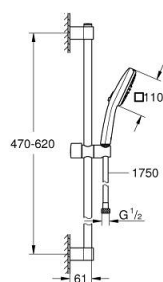

26 748 243 3 TEMPESTA CUBE 110 ENSEMBLE DE DOUCHE 2 JETS AVEC BARRE

DESCRIPTION DU PRODUIT

- Colour: Matt Black
- Composé de :
- Douchette Tempesta Cube 110 (26 746)
- Barre de douche 600 mm (27 523)
- shower hose 1750 mm 1/2" x 1/2" (28 388)
- GROHE Économie d'eau Consommation d'eau réduite, jet parfait
- GROHE Sélection facile - Tourner simplement le bouton pour profiter du jet souhaité
- GROHE DreamSpray débit d'eau uniforme pour tous les types de jets
- GROHE Finition Longue Durée
- GROHE FastFixation : fixation supérieure réglable en hauteur pour ajustement sur des trous existants
- Curseur coulissant et pivotant
- Procédé anti-calcaire SpeedClean
- Conduits d'eau internes, longévité maximale
- ShockProof anneau en silicone protecteur en cas de chute
- Débit maximum : 7.4 l/min à 3 bars
- Gamme GROHE Professional

26 748 243 3 TEMPESTA CUBE 110 ENSEMBLE DE DOUCHE 2 JETS AVEC BARRE

PIÈCES DÉTACHÉES, février 2023 – now

1: Embout de barre (N ° de commande 486072430)

2: Curseur (N ° de commande 486092430)

3: Embout de barre (N ° de commande 486082430)

4: Filtre (N ° de commande 0700200M)

5: Câle d'épaisseur (N ° de commande 48543001)*

*Accessoires spéciaux