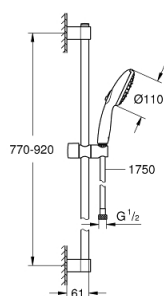

26 771 003 TEMPESTA 110 ENSEMBLE DE DOUCHE 3 JETS AVEC BARRE

DESCRIPTION DU PRODUIT

- Couleur: Chromé
- Composé de :
- Douchette Tempesta 110 (28 419)
- Débit maximum à 3 bars : 7,4 l/min
- Barre de douche 900 mm (27 524 000)
- Flexible Relaxaflex 1750 mm (28 154 001)
- GROHE Économie d'eau : consommation d'eau réduite, jet parfait
- GROHE Sélection facile - Tourner simplement le bouton pour profiter du jet souhaité
- GROHE DreamSpray débit d'eau uniforme pour tous les types de jets
- GROHE Finition Longue Durée
- GROHE FastFixation : fixation supérieure réglable en hauteur pour ajustement sur des trous existants
- Curseur coulissant et pivotant
- Procédé anti-calcaire GROHE SpeedClean
- Conduits d'eau internes, longévité maximale
- ShockProof anneau en silicone protecteur en cas de chute
- Gamme GROHE Professional

26 771 003 TEMPESTA 110 ENSEMBLE DE DOUCHE 3 JETS AVEC BARRE

PIÈCES DÉTACHÉES, avril 2020 – now

1: Embout de barre (Référence 48607000)

2: Curseur (Référence 48609000)

3: Embout de barre (Référence 48608000)

4: Filtre (Référence 0700200M)

5: Câle d'épaisseur (Référence 48543001)*

*Accessoires spéciaux