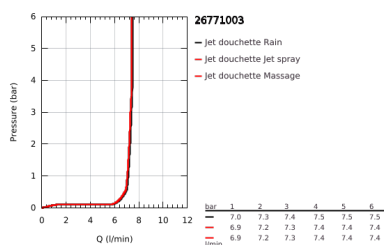

26 771 003 TEMPESTA 110 ENSEMBLE DE DOUCHE 3 JETS AVEC BARRE

DESCRIPTION DU PRODUIT

- Couleur: Chromé
- Composé de :
- Douchette Tempesta 110 (28 419)
- Débit maximum à 3 bars : 7,4 l/min
- Barre de douche 900 mm (27 524 000)
- Flexible Relaxaflex 1750 mm (28 154 001)
- GROHE Économie d'eau : consommation d'eau réduite, jet parfait
- GROHE Sélection facile - Tourner simplement le bouton pour profiter du jet souhaité
- GROHE DreamSpray débit d'eau uniforme pour tous les types de jets
- GROHE Finition Longue Durée
- GROHE FastFixation : fixation supérieure réglable en hauteur pour ajustement sur des trous existants
- Curseur coulissant et pivotant
- Procédé anti-calcaire GROHE SpeedClean
- Conduits d'eau internes, longévité maximale
- ShockProof anneau en silicone protecteur en cas de chute
- Gamme GROHE Professional

26 771 003 TEMPESTA 110 ENSEMBLE DE DOUCHE 3 JETS AVEC BARRE

PIÈCES DÉTACHÉES, avril 2020 – now

1: Embout de barre (Référence 48607000)

2: Curseur (Référence 48609000)

3: Embout de barre (Référence 48608000)