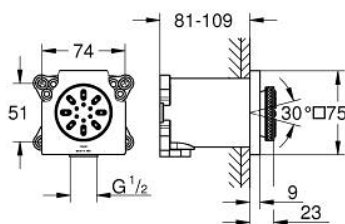

### DESCRIPTION DU PRODUIT

- Colour: Chromé
- Types de jets : PureRain, ActiveJet
- Corps encastré et joint d'étanchéité inclus
- 75 x 75 mm
- $\pm$  orientable de 15°
- Raccords filetés 1/2"
- Efficace jusqu'à 600 mm
- GROHE Economie d'eau
- Débit max (à 3 bars): 3.3 l/min
- GROHE DreamSpray débit d'eau uniforme pour tous les types de jets
- GROHE Finition Longue Durée
- Procédé anti-calcaire GROHE SpeedClean
- Ne convient pas pour chauffe-eau instantané

26 802 000 **RAINSHOWER AQUA DOUCHETTES LATÉRALES 2 JETS**

**PIÈCES DÉTACHÉES**, novembre 2020 – now

1: Clapet anti-retours (Référence 48545000)