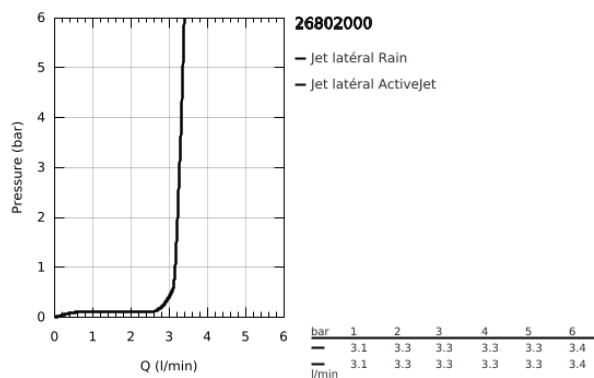

## 26 802 000 RAINSHOWER AQUA DOUCHETTES LATÉRALES 2 JETS

### DESCRIPTION DU PRODUIT

- Colour: Chromé
- Types de jets : PureRain, ActiveJet
- Corps encastré et joint d'étanchéité inclus
- 75 x 75 mm
- $\pm$  orientable de 15°
- Raccords filetés 1/2"
- Efficace jusqu'à 600 mm
- GROHE Economie d'eau
- Débit max (à 3 bars): 3.3 l/min
- GROHE DreamSpray débit d'eau uniforme pour tous les types de jets
- GROHE Finition Longue Durée
- Procédé anti-calcaire GROHE SpeedClean
- Ne convient pas pour chauffe-eau instantané

26 802 000 **RAINSHOWER AQUA DOUCHETTES LATÉRALES 2 JETS**

**PIÈCES DÉTACHÉES**, novembre 2020 – now

1: Clapet anti-retours (Référence 48545000)