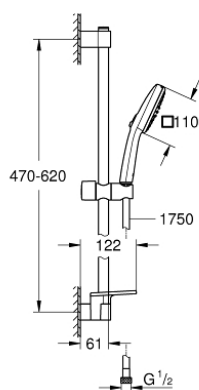

## 26 907 003 TEMPESTA CUBE 110 ENSEMBLE DE DOUCHE 2 JETS AVEC BARRE

### DESCRIPTION DU PRODUIT

- Couleur: Chromé
  - Composé de :
    - Douchette Tempesta Cube 110 (26 746)
    - Barre de douche 600 mm (27 523)
    - Flexible Relaxaflex 1750 mm (28 154 001)
    - Tablette GROHE EasyReach (26 770)
  - GROHE Économie d'eau Consommation d'eau réduite, jet parfait
  - GROHE Sélection facile - Tourner simplement le bouton pour profiter du jet souhaité
  - GROHE DreamSpray débit d'eau uniforme pour tous les types de jets
  - GROHE Brilliance Longue Durée : Brilliance éclatante année après année
  - GROHE FastFixation : fixation supérieure réglable en hauteur pour ajustement sur des trous existants
  - Curseur coulissant et pivotant
  - Procédé anti-calcaire SpeedClean
  - Conduits d'eau internes, longévité maximale
  - ShockProof anneau en silicone protecteur en cas de chute
  - Débit maximum : 7.4 l/min à 3 bars
- 
- Gamme GROHE Professional

## 26 907 003 TEMPESTA CUBE 110 ENSEMBLE DE DOUCHE 2 JETS AVEC BARRE

**PIÈCES DÉTACHÉES**, novembre 2021 – now

- 1: Embout de barre (N ° de commande 48607000)
- 2: Curseur (N ° de commande 48609000)
- 3: Embout de barre (N ° de commande 48608000)
- 4: Filtre (N ° de commande 0700200M)
- 5: Tablette GROHE EasyReach (N ° de commande 26770001)
- 6: Câble d'épaisseur (N ° de commande 48543001)\*