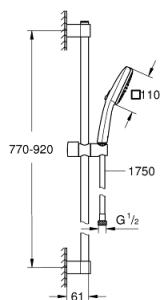

26 908 003 TEMPESTA CUBE 110 ENSEMBLE DE DOUCHE 2 JETS AVEC BARRE

DESCRIPTION DU PRODUIT

- Couleur: Chromé
- Composé de :
 - Douchette Tempesta Cube 110 (26 746)
 - Barre de douche 900 mm (27 524 000)
 - Flexible Relaxaflex 1750 mm (28 154 001)
- GROHE Économie d'eau Consommation d'eau réduite, jet parfait
- GROHE Sélection facile - Tourner simplement le bouton pour profiter du jet souhaité
- GROHE DreamSpray débit d'eau uniforme pour tous les types de jets
- GROHE Brillance Longue Durée : Brillance éclatante année après année
- GROHE FastFixation : fixation supérieure réglable en hauteur pour ajustement sur des trous existants
- Curseur coulissant et pivotant
- Procédé anti-calcaire SpeedClean
- Conduits d'eau internes, longévité maximale
- ShockProof anneau en silicone protecteur en cas de chute
- Débit maximum : 7.4 l/min à 3 bars
- Gamme GROHE Professional

26 908 003 TEMPESTA CUBE 110 ENSEMBLE DE DOUCHE 2 JETS AVEC BARRE

PIÈCES DÉTACHÉES, novembre 2021 – now

1: Embout de barre (N ° de commande 48607000)

2: Curseur (N ° de commande 48609000)

3: Embout de barre (N ° de commande 48608000)

4: Filtre (N ° de commande 0700200M)

5: Câle d'épaisseur (N ° de commande 48543001)*

*Accessoires spéciaux