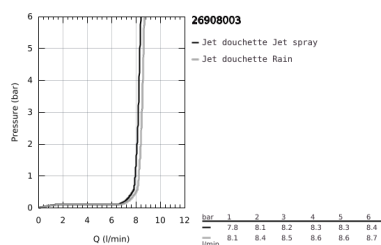

26 908 003 TEMPESTA CUBE 110 ENSEMBLE DE DOUCHE 2 JETS AVEC BARRE

DESCRIPTION DU PRODUIT

- Couleur: Chromé
- Composé de :
 - Douchette Tempesta Cube 110 (26 746)
 - Barre de douche 900 mm (27 524 000)
 - Flexible Relaxaflex 1750 mm (28 154 001)
- GROHE Économie d'eau Consommation d'eau réduite, jet parfait
- GROHE Sélection facile - Tourner simplement le bouton pour profiter du jet souhaité
- GROHE DreamSpray débit d'eau uniforme pour tous les types de jets
- GROHE Brillance Longue Durée : Brillance éclatante année après année
- GROHE FastFixation : fixation supérieure réglable en hauteur pour ajustement sur des trous existants
- Curseur coulissant et pivotant
- Procédé anti-calcaire SpeedClean
- Conduits d'eau internes, longévité maximale
- ShockProof anneau en silicone protecteur en cas de chute
- Débit maximum : 7.4 l/min à 3 bars
- Gamme GROHE Professional

26 908 003 TEMPESTA CUBE 110 ENSEMBLE DE DOUCHE 2 JETS AVEC BARRE

PIÈCES DÉTACHÉES, novembre 2021 – now

1: Embout de barre (N ° de commande 48607000)

2: Curseur (N ° de commande 48609000)

3: Embout de barre (N ° de commande 48608000)