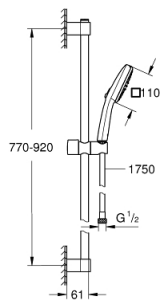

26 908 243 3 TEMPESTA CUBE 110 ENSEMBLE DE DOUCHE 2 JETS AVEC BARRE

DESCRIPTION DU PRODUIT

- Couleur: Matt Black
- Composé de :
 - Douchette Tempesta Cube 110 (26 746)
 - Barre de douche 900 mm (27 524 000)
 - flexible 1750 mm 1/2" x 1/2" (28 388)
- GROHE Économie d'eau Consommation d'eau réduite, jet parfait
- GROHE Sélection facile - Tourner simplement le bouton pour profiter du jet souhaité
- GROHE DreamSpray débit d'eau uniforme pour tous les types de jets
- GROHE FastFixation : fixation supérieure réglable en hauteur pour ajustement sur des trous existants
- Curseur coulissant et pivotant
- Procédé anti-calcaire SpeedClean
- Conduits d'eau internes, longévité maximale
- ShockProof anneau en silicone protecteur en cas de chute
- Débit maximum : 7,4 l/min à 3 bars
- Gamme GROHE Professional

NORMS & APPROVALS NF - Classement E02 C1 A3 U3

26 908 243 3 TEMPESTA CUBE 110 ENSEMBLE DE DOUCHE 2 JETS AVEC BARRE

PIÈCES DÉTACHÉES, février 2023 – now

1: Embout de barre (Référence 486072430)

2: Curseur (Référence 486092430)

3: Embout de barre (Référence 486082430)

4: Filtre (Référence 0700200M)

5: Câle d'épaisseur (Référence 48543001)*

*Accessoires spéciaux