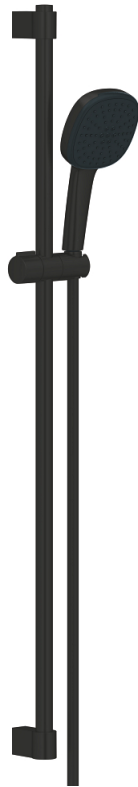

26 908 243 3 TEMPESTA CUBE 110 ENSEMBLE DE DOUCHE 2 JETS AVEC BARRE

DESCRIPTION DU PRODUIT

- Couleur: Matt Black
- Composé de :
 - Douchette Tempesta Cube 110 (26 746)
 - Barre de douche 900 mm (27 524 000)
 - flexible 1750 mm 1/2" x 1/2" (28 388)
- GROHE Économie d'eau Consommation d'eau réduite, jet parfait
- GROHE Sélection facile - Tourner simplement le bouton pour profiter du jet souhaité
- GROHE DreamSpray débit d'eau uniforme pour tous les types de jets
- GROHE FastFixation : fixation supérieure réglable en hauteur pour ajustement sur des trous existants
- Curseur coulissant et pivotant
- Procédé anti-calcaire SpeedClean
- Conduits d'eau internes, longévité maximale
- ShockProof anneau en silicone protecteur en cas de chute
- Débit maximum : 7,4 l/min à 3 bars
- Gamme GROHE Professional

NORMS & APPROVALS NF - Classement E02 C1 A3 U3

26 908 243 3 TEMPESTA CUBE 110 ENSEMBLE DE DOUCHE 2 JETS AVEC BARRE

PIÈCES DÉTACHÉES, février 2023 – now

1: Embout de barre (Référence 486072430)

2: Curseur (Référence 486092430)

3: Embout de barre (Référence 486082430)

4: Filtre (Référence 0700200M)

5: Câle d'épaisseur (Référence 48543001)*

*Accessoires spéciaux