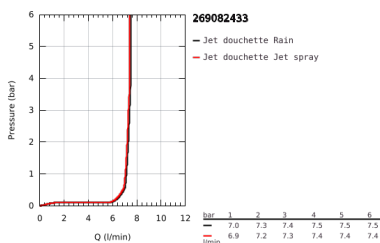

26 908 243 3 TEMPESTA CUBE 110 ENSEMBLE DE DOUCHE 2 JETS AVEC BARRE

DESCRIPTION DU PRODUIT

- Couleur: Matt Black
- Composé de :
 - Douchette Tempesta Cube 110 (26 746)
 - Barre de douche 900 mm (27 524 000)
 - flexible 1750 mm 1/2" x 1/2" (28 388)
- GROHE Économie d'eau Consommation d'eau réduite, jet parfait
- GROHE Sélection facile - Tourner simplement le bouton pour profiter du jet souhaité
- GROHE DreamSpray débit d'eau uniforme pour tous les types de jets
- GROHE FastFixation : fixation supérieure réglable en hauteur pour ajustement sur des trous existants
- Curseur coulissant et pivotant
- Procédé anti-calcaire SpeedClean
- Conduits d'eau internes, longévité maximale
- ShockProof anneau en silicone protecteur en cas de chute
- Débit maximum : 7,4 l/min à 3 bars
- Gamme GROHE Professional

NORMS & APPROVALS NF - Classement E02 C1 A3 U3

26 908 243 3 TEMPESTA CUBE 110 ENSEMBLE DE DOUCHE 2 JETS AVEC BARRE

PIÈCES DÉTACHÉES, février 2023 – now

1: Embout de barre (Référence 486072430)

2: Curseur (Référence 486092430)