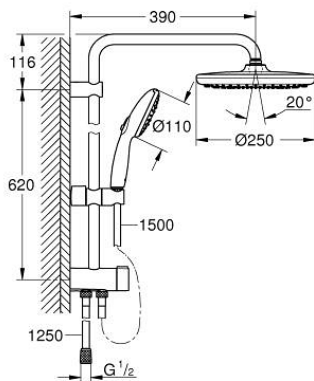

26 980 001 TEMPESTA SYSTEM 250 COLONNE DE DOUCHE AVEC INVERSEUR MANUEL

DESCRIPTION DU PRODUIT

- Couleur: chromé
- comprenant :
- bras de douche de 390 mm orientable horizontalement
- inverseur pour passer de douche de tête à douchette à main
- douche de tête Tempesta 250 (26 666)
- 2 types de jets (avec inverseur) : Rain, SmartRain
- débit maximum à 3 bars : 7,9 l/min
- partie supérieure de la douche de tête blanche
- avec rotule
- angle de rotation $\pm 10^\circ$
- douchette Tempesta 110 (28 419)
- types de jets : Rain, Jet, Massage
- débit maximum à 3 bars : 7,4 l/min
- réglable en hauteur par élément coulissant
- distance entre l'inversion et le support supérieur: 620 mm
- flexible de douche Relaxaflex 1500 mm (28 151)
- flexible de douche Relaxaflex 1250 mm (28 150)
- installation versatile: connection au robinet / coude de sortie grâce au flexible 1/2" de 1250 mm
- maximum flow rate system (at 3 bar): 7.9 l/min
- GROHE EcoJoy économie d'eau
- GROHE SmartSwitch - Tourner simplement le bouton pour profiter du jet souhaité
- GROHE DreamSpray jet parfaitement uniforme
- bague en silicone ShockProof (anti-choc)
- GROHE LongLife finition durable
- procédé anti-calcaire GROHE SpeedClean
- conduits d'eau internes, longévité maximale
- convenable pour chauffe-eau instantané à partir de 18 kW/h
- débit minimum nécessaire 5 l/min
- pression minimale 1 bar
- gamme GROHE Professional

26 980 001 TEMPESTA SYSTEM 250 COLONNE DE DOUCHE AVEC INVERSEUR MANUEL

PIÈCES DE RECHANGE, novembre 2021 – now

- 1: Filtre (Numéro de commande 0700200M)
- 2: Curseur (Numéro de commande 48609000)
- 3: Mécanisme d'inverseur (Numéro de commande 48338000)
- 4: Joint fibre 15x21 (Numéro de commande 0138900M)
- 5: Filtre (Numéro de commande 48007000)
- 6: Cale d'épaisseur (Numéro de commande 26496000)*