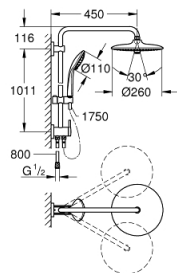

27 421 002 EUPHORIA SYSTEM 260 COLONNE DE DOUCHE AVEC INVERSEUR MANUEL

DESCRIPTION DU PRODUIT

- Colour: Chromé
- Composé de :
- Bras de douche de 450 mm orientable horizontalement
- Inverseur pour passer de douche de tête à douchette à main
- Douche de tête Euphoria 260 (26 457 000)
- 3 jets :
- Rain, SmartRain, Jet
- Avec rotule
- Angle de rotation $\pm 15^\circ$
- Douchette à main Euphoria 110 Massage (27 239 001)
- 3 jets :
- Rain, SmartRain, Massage
- Curseur ajustable en hauteur
- Flexible Silverflex 1750 mm (28 388)
- Flexible de douche 800 mm
- Raccordement au robinet/coude mural 1/2"
- GROHE Économie d'eau débit limité inférieur à 9.5 l/min
- GROHE DreamSpray débit d'eau uniforme pour tous les types de jets
- GROHE Brillance Longue Durée : Brillance éclatante année après année
- GROHE SprayDimmer contrôle du débit
- Procédé anti-calcaire SpeedClean
- Conduits d'eau internes, longévité maximale
- Système anti-torsion

27 421 002 EUPHORIA SYSTEM 260 COLONNE DE DOUCHE AVEC INVERSEUR MANUEL

27 421 002 EUPHORIA SYSTEM 260 COLONNE DE DOUCHE AVEC INVERSEUR MANUEL

PIÈCES DÉTACHÉES, octobre 2016 – now

- 1: Joint fibre 15x21 (N ° de commande 0138900M)
 - 2: Filtre (N ° de commande 48007000)
 - 3: Filtre (N ° de commande 0700200M)
 - 4: Curseur (N ° de commande 12140000)
 - 5: kit d'inversion (N ° de commande 45915000)
 - 6: Clapet anti-retours (N ° de commande 08565000)
 - 7: Embout de barre (N ° de commande 48279000)
 - 8: Câble d'épaisseur (N ° de commande 27180000)*
 - 9: Bras pour colonne de douche (N ° de commande 14047000)*
- *Accessoires spéciaux