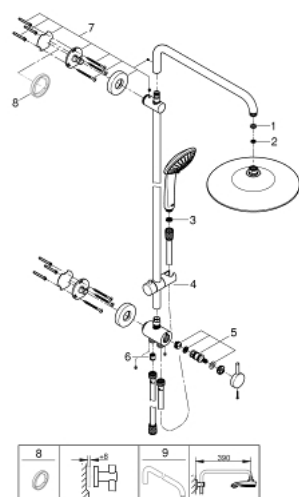

27 421 002 EUPHORIA SYSTEM 260 COLONNE DE DOUCHE AVEC INVERSEUR MANUEL

DESCRIPTION DU PRODUIT

- Colour: Chromé
- Composé de :
- Bras de douche de 450 mm orientable horizontalement
- Inverseur pour passer de douche de tête à douchette à main
- Douche de tête Euphoria 260 (26 457 000)
- 3 jets :
- Rain, SmartRain, Jet
- Avec rotule
- Angle de rotation $\pm 15^\circ$
- Douchette à main Euphoria 110 Massage (27 239 001)
- 3 jets :
- Rain, SmartRain, Massage
- Curseur ajustable en hauteur
- Flexible Silverflex 1750 mm (28 388)
- Flexible de douche 800 mm
- Raccordement au robinet/coude mural 1/2"
- GROHE Économie d'eau débit limité inférieur à 9.5 l/min
- GROHE DreamSpray débit d'eau uniforme pour tous les types de jets
- GROHE Brillance Longue Durée : Brillance éclatante année après année
- GROHE SprayDimmer contrôle du débit
- Procédé anti-calcaire SpeedClean
- Conduits d'eau internes, longévité maximale
- Système anti-torsion

27 421 002 EUPHORIA SYSTEM 260 COLONNE DE DOUCHE AVEC INVERSEUR MANUEL

27 421 002 EUPHORIA SYSTEM 260 COLONNE DE DOUCHE AVEC INVERSEUR MANUEL

PIÈCES DÉTACHÉES, octobre 2016 – now

- 1: Joint fibre 15x21 (N ° de commande 0138900M)
 - 2: Filtre (N ° de commande 48007000)
 - 3: Filtre (N ° de commande 0700200M)
 - 4: Curseur (N ° de commande 12140000)
 - 5: kit d'inversion (N ° de commande 45915000)
 - 6: Clapet anti-retours (N ° de commande 08565000)
 - 7: Embout de barre (N ° de commande 48279000)
 - 8: Câble d'épaisseur (N ° de commande 27180000)*
 - 9: Bras pour colonne de douche (N ° de commande 14047000)*
- *Accessoires spéciaux