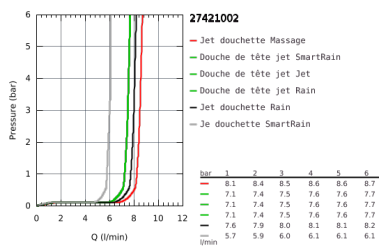

27 421 002 EUPHORIA SYSTEM 260 COLONNE DE DOUCHE AVEC INVERSEUR MANUEL

DESCRIPTION DU PRODUIT

- Colour: Chromé
- Composé de :
- Bras de douche de 450 mm orientable horizontalement
- Inverseur pour passer de douche de tête à douchette à main
- Douche de tête Euphoria 260 (26 457 000)
- 3 jets :
- Rain, SmartRain, Jet
- Avec rotule
- Angle de rotation $\pm 15^\circ$
- Douchette à main Euphoria 110 Massage (27 239 001)
- 3 jets :
- Rain, SmartRain, Massage
- Curseur ajustable en hauteur
- Flexible Silverflex 1750 mm (28 388)
- Flexible de douche 800 mm
- Raccordement au robinet/coude mural 1/2"
- GROHE Économie d'eau débit limité inférieur à 9.5 l/min
- GROHE DreamSpray débit d'eau uniforme pour tous les types de jets
- GROHE Brillance Longue Durée : Brillance éclatante année après année
- GROHE SprayDimmer contrôle du débit
- Procédé anti-calcaire SpeedClean
- Conduits d'eau internes, longévité maximale
- Système anti-torsion

27 421 002 EUPHORIA SYSTEM 260 COLONNE DE DOUCHE AVEC INVERSEUR MANUEL

27 421 002 EUPHORIA SYSTEM 260 COLONNE DE DOUCHE AVEC INVERSEUR MANUEL

PIÈCES DÉTACHÉES, octobre 2016 – now

- 1: Joint fibre 15x21 (N ° de commande 0138900M)
 - 2: Filtre (N ° de commande 48007000)
 - 3: Filtre (N ° de commande 0700200M)
 - 4: Curseur (N ° de commande 12140000)
 - 5: kit d'inversion (N ° de commande 45915000)
 - 6: Clapet anti-retours (N ° de commande 08565000)
 - 7: Embout de barre (N ° de commande 48279000)
 - 8: Câble d'épaisseur (N ° de commande 27180000)*
 - 9: Bras pour colonne de douche (N ° de commande 14047000)*
- *Accessoires spéciaux