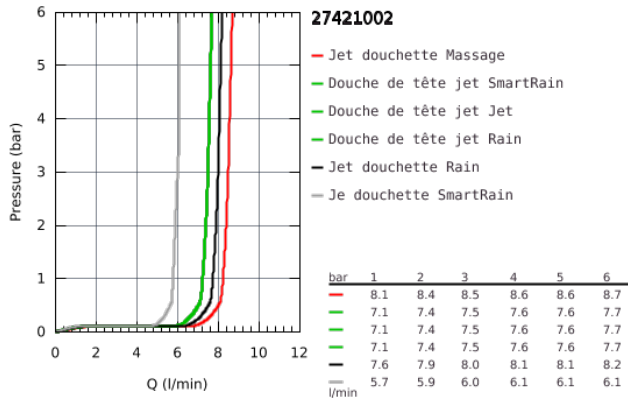

27 421 002 EUPHORIA SYSTEM 260 COLONNE DE DOUCHE AVEC INVERSEUR MANUEL

DESCRIPTION DU PRODUIT

- Colour: Chromé
- Composé de :
- Bras de douche de 450 mm orientable horizontalement
- Inverseur pour passer de douche de tête à douchette à main
- Douche de tête Euphoria 260 (26 457 000)
- 3 jets :
- Rain, SmartRain, Jet
- Avec rotule
- Angle de rotation $\pm 15^\circ$
- Douchette à main Euphoria 110 Massage (27 239 001)
- 3 jets :
- Rain, SmartRain, Massage
- Curseur ajustable en hauteur
- Flexible Silverflex 1750 mm (28 388)
- Flexible de douche 800 mm
- Raccordement au robinet/coude mural 1/2"
- GROHE Économie d'eau débit limité inférieur à 9.5 l/min
- GROHE DreamSpray débit d'eau uniforme pour tous les types de jets
- GROHE Brillance Longue Durée : Brillance éclatante année après année
- GROHE SprayDimmer contrôle du débit
- Procédé anti-calcaire SpeedClean
- Conduits d'eau internes, longévité maximale
- Système anti-torsion

27 421 002 EUPHORIA SYSTEM 260 COLONNE DE DOUCHE AVEC INVERSEUR MANUEL

27 421 002 EUPHORIA SYSTEM 260 COLONNE DE DOUCHE AVEC INVERSEUR MANUEL

PIÈCES DÉTACHÉES, octobre 2016 – now

- 1: Joint fibre 15x21 (N ° de commande 0138900M)
 - 2: Filtre (N ° de commande 48007000)
 - 3: Filtre (N ° de commande 0700200M)
 - 4: Curseur (N ° de commande 12140000)
 - 5: kit d'inversion (N ° de commande 45915000)
 - 6: Clapet anti-retours (N ° de commande 08565000)
 - 7: Embout de barre (N ° de commande 48279000)
 - 8: Câble d'épaisseur (N ° de commande 27180000)*
 - 9: Bras pour colonne de douche (N ° de commande 14047000)*
- *Accessoires spéciaux