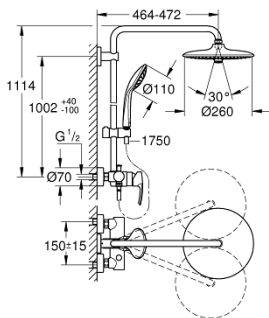

27 473 002 EUPHORIA SYSTEM 260 COLONNE DE DOUCHE AVEC MITIGEUR MONOCOMMANDE

DESCRIPTION DU PRODUIT

1. Colour: Chromé
   - Composé de :
   - Bras de douche de 450 mm orientable horizontalement
   - Mitigeur monocommande avec inverseur
   - Permet le changement entre:
   - Douche de tête Euphoria 260 (26 457 000)
   - 3 jets :
   - Rain, SmartRain, Jet
   - Avec rotule
   - Angle de rotation $\pm 15^\circ$
   - Douchette à main Euphoria 110 Massage (27 239 001)
   - 3 jets :
   - Pluie, Massage, SmartRain
   - Curseur ajustable en hauteur
   - Flexible Silverflex 1750 mm (28 388)
   - GROHE SilkMove Cartouche en céramique 46 mm
   - GROHE DreamSpray débit d'eau uniforme pour tous les types de jets
   - GROHE Brillance Longue Durée : Brillance éclatante année après année
   - GROHE SprayDimmer contrôle du débit
   - GROHE Économie d'eau débit limité inférieur à 9.5 l/min
   - GROHE FastFixation support de fixation réglable en hauteur
   - Conduits d'eau internes, longévité maximale
   - Procédé anti-calcaire SpeedClean
   - Système anti-torsion
   - Convient pour chaudière instantanée à partir de 18 kW/h
   - Débit minimum nécessaire 7 l/min.
   - Pression minimale 1 bar
2. Gamme GROHE Professional