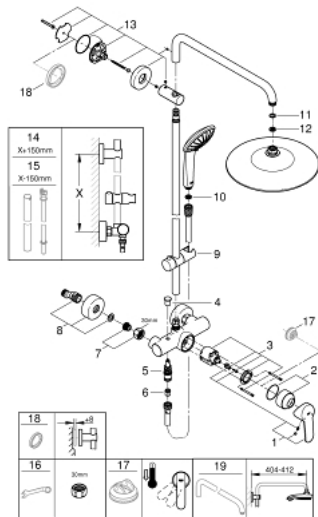

27 473 002 EUPHORIA SYSTEM 260 COLONNE DE DOUCHE AVEC MITIGEUR MONOCOMMANDE

PIÈCES DÉTACHÉES, janvier 2020 – now

- 1: Levier (N ° de commande 46726000)
 - 2: Capuchon de recouvrement (N ° de commande 46025000)
 - 3: Cartouche (N ° de commande 46048000)
 - 4: Bouton d'inverseur (N ° de commande 65648000)
 - 5: Mécanisme d'inverseur (N ° de commande 65655000)
 - 6: Clapet anti-retours (N ° de commande 08565000)
 - 7: Ecrou chromé avec partie fileté 1/2" (N ° de commande 45044000)
 - 8: Raccord S mural (N ° de commande 12662000)
 - 9: Curseur (N ° de commande 12140000)
 - 10: Filtre (N ° de commande 0700200M)
 - 11: Joint fibre 15x21 (N ° de commande 0138900M)
 - 12: Filtre (N ° de commande 48007000)
 - 13: Embout de barre (N ° de commande 48279000)
 - 14: Colonne de douche (N ° de commande 48514000)*
 - 15: Colonne de douche (N ° de commande 48515000)*
 - 16: Clé spéciale (N ° de commande 19377000)*
 - 17: Limiteur de température (N ° de commande 46375000)*
 - 18: Câble d'épaisseur (N ° de commande 27180000)*
 - 19: Bras pour colonne de douche (N ° de commande 14047000)*
- *Accessoires spéciaux