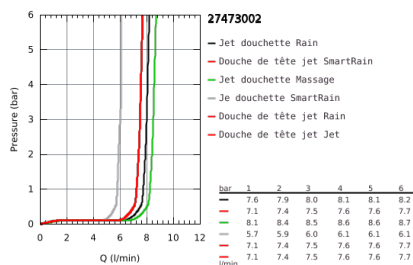

27 473 002 EUPHORIA SYSTEM 260 COLONNE DE DOUCHE AVEC MITIGEUR MONOCOMMANDE

DESCRIPTION DU PRODUIT

- Colour: Chromé
 - Composé de :
 - Bras de douche de 450 mm orientable horizontalement
 - Mitigeur monocommande avec inverseur
 - Permet le changement entre:
 - Douche de tête Euphoria 260 (26 457 000)
 - 3 jets :
 - Rain, SmartRain, Jet
 - Avec rotule
 - Angle de rotation $\pm 15^\circ$
 - Douchette à main Euphoria 110 Massage (27 239 001)
 - 3 jets :
 - Pluie, Massage, SmartRain
 - Curseur ajustable en hauteur
 - Flexible Silverflex 1750 mm (28 388)
 - GROHE SilkMove Cartouche en céramique 46 mm
 - GROHE DreamSpray débit d'eau uniforme pour tous les types de jets
 - GROHE Brillance Longue Durée : Brillance éclatante année après année
 - GROHE SprayDimmer contrôle du débit
 - GROHE Économie d'eau débit limité inférieur à 9.5 l/min
 - GROHE FastFixation support de fixation réglable en hauteur
 - Conduits d'eau internes, longévité maximale
 - Procédé anti-calcaire SpeedClean
 - Système anti-torsion
 - Convient pour chaudière instantanée à partir de 18 kW/h
 - Débit minimum nécessaire 7 l/min.
 - Pression minimale 1 bar
- Gamme GROHE Professional