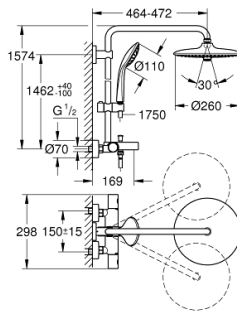

27 475 002 EUPHORIA SYSTEM 260 COLONNE AVEC THERMOSTATIQUE BAIN/DOUCHE

DESCRIPTION DU PRODUIT (1/2)

- Couleur: Chromé
- Composé de :
  - Bras de douche de 450 mm orientable horizontalement
  - Mitigeur thermostatique incluant fonction inverseur 2 sorties
  - Permet le changement entre:
    - Douche de tête Euphoria 260 (26 457 000)
  - 3 jets :
    - Rain, SmartRain, Jet
  - Avec rotule
    - Angle de rotation $\pm 15^\circ$
  - Bec bain
    - inverseur séparé pour la douche
  - Douchette à main Euphoria 110 Massage (27 239 001)
    - 3 jets :
      - Pluie, Massage, SmartRain
    - Curseur ajustable en hauteur
    - Flexible Silverflex 1750 mm (28 388)
  - GROHE TurboStat Régulation de la température quasi-instantanée et sécurité anti-brûlures en cas de coupure d'eau froide
  - GROHE Butée de sécurité butée de sécurité anti-brûlure
  - GROHE SafeStop Plus limiteur de température à 43°C (livré non monté)
  - GROHE DreamSpray débit d'eau uniforme pour tous les types de jets
  - GROHE Brillance Longue Durée : Brillance éclatante année après année
  - GROHE SprayDimmer contrôle du débit
  - GROHE Économie d'eau débit limité inférieur à 9.5 l/min
  - GROHE FastFixation support de fixation réglable en hauteur
  - Conduits d'eau internes, longévité maximale
  - Procédé anti-calcaire SpeedClean
  - Système anti-torsion
  - Convient pour chaudière instantanée à partir de 18 kW/h
  - Débit minimum nécessaire 7 l/min.