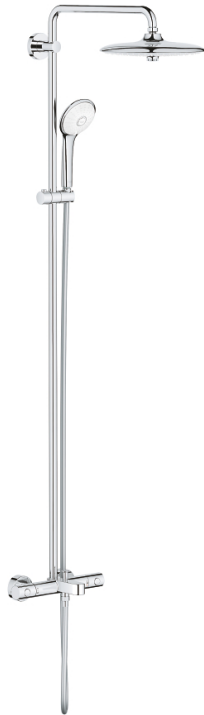

27 475 002 EUPHORIA SYSTEM 260 COLONNE AVEC THERMOSTATIQUE BAIN/DOUCHE

DESCRIPTION DU PRODUIT (1/2)

- Couleur: Chromé
- Composé de :
 - Bras de douche de 450 mm orientable horizontalement
 - Mitigeur thermostatique incluant fonction inverseur 2 sorties
 - Permet le changement entre:
 - Douche de tête Euphoria 260 (26 457 000)
 - 3 jets :
 - Rain, SmartRain, Jet
 - Avec rotule
 - Angle de rotation $\pm 15^\circ$
 - Bec bain
 - inverseur séparé pour la douche
 - Douchette à main Euphoria 110 Massage (27 239 001)
 - 3 jets :
 - Pluie, Massage, SmartRain
 - Curseur ajustable en hauteur
 - Flexible Silverflex 1750 mm (28 388)
 - GROHE TurboStat Régulation de la température quasi-instantanée et sécurité anti-brûlures en cas de coupure d'eau froide
 - GROHE Butée de sécurité butée de sécurité anti-brûlure
 - GROHE SafeStop Plus limiteur de température à 43°C (livré non monté)
 - GROHE DreamSpray débit d'eau uniforme pour tous les types de jets
 - GROHE Brillance Longue Durée : Brillance éclatante année après année
 - GROHE SprayDimmer contrôle du débit
 - GROHE Économie d'eau débit limité inférieur à 9.5 l/min
 - GROHE FastFixation support de fixation réglable en hauteur
 - Conduits d'eau internes, longévité maximale
 - Procédé anti-calcaire SpeedClean
 - Système anti-torsion
 - Convient pour chaudière instantanée à partir de 18 kW/h
 - Débit minimum nécessaire 7 l/min.