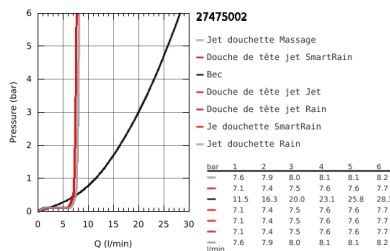

27 475 002 EUPHORIA SYSTEM 260 COLONNE AVEC THERMOSTATIQUE BAIN/DOUCHE

DESCRIPTION DU PRODUIT (1/2)

- Couleur: Chromé
- Composé de :
 - Bras de douche de 450 mm orientable horizontalement
 - Mitigeur thermostatique incluant fonction inverseur 2 sorties
 - Permet le changement entre:
 - Douche de tête Euphoria 260 (26 457 000)
 - 3 jets :
 - Rain, SmartRain, Jet
 - Avec rotule
 - Angle de rotation $\pm 15^\circ$
 - Bec bain
 - inverseur séparé pour la douche
 - Douchette à main Euphoria 110 Massage (27 239 001)
 - 3 jets :
 - Pluie, Massage, SmartRain
 - Curseur ajustable en hauteur
 - Flexible Silverflex 1750 mm (28 388)
 - GROHE TurboStat Régulation de la température quasi-instantanée et sécurité anti-brûlures en cas de coupure d'eau froide
 - GROHE Butée de sécurité butée de sécurité anti-brûlure
 - GROHE SafeStop Plus limiteur de température à 43°C (livré non monté)
 - GROHE DreamSpray débit d'eau uniforme pour tous les types de jets
 - GROHE Brillance Longue Durée : Brillance éclatante année après année
 - GROHE SprayDimmer contrôle du débit
 - GROHE Économie d'eau débit limité inférieur à 9.5 l/min
 - GROHE FastFixation support de fixation réglable en hauteur
 - Conduits d'eau internes, longévité maximale
 - Procédé anti-calcaire SpeedClean
 - Système anti-torsion
 - Convient pour chaudière instantanée à partir de 18 kW/h
 - Débit minimum nécessaire 7 l/min.

Pure Freude
an Wasser

27 475 002 EUPHORIA SYSTEM 260 COLONNE AVEC THERMOSTATIQUE BAIN/DOUCHE

DESCRIPTION DU PRODUIT (2/2)

- Gamme GROHE Professional

NORMS & APPROVALS NF - Classement E3/1 C1 A2 U3

27 475 002 EUPHORIA SYSTEM 260 COLONNE AVEC THERMOSTATIQUE BAIN/DOUCHE