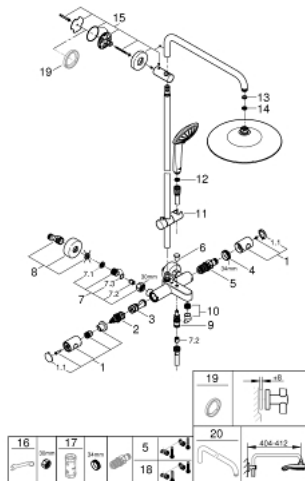

PIÈCES DÉTACHÉES, janvier 2020 – now

- 1: Poignée métal 1/2" (N ° de commande 47984000)
- 1.1: Plaque de recouvrement poignée (N ° de commande 6458500M)
- 2: Aquadimmer (N ° de commande 47364000)
- 3: conduite d'eau (N ° de commande 47887000)
- 4: Bague de fixation (N ° de commande 47743000)
- 5: Cartouche thermostatique compacte 1/2" (N ° de commande 47439000)
- 6: Bouton d'inverseur (N ° de commande 65648000)
- 7: Clapet anti-retours (N ° de commande 47189000)
- 7.1: Filtre à impuretés (N ° de commande 0726400M)
- 7.2: Clapet anti-retours (N ° de commande 08565000)
- 7.3: Joint torique 17 x 2 (N ° de commande 0305500M)
- 8: Raccord S mural (N ° de commande 12662000)
- 9: Mécanisme d'inverseur (N ° de commande 65655000)
- 10: Mousseur (N ° de commande 13926000)
- 11: Curseur (N ° de commande 12140000)
- 12: Filtre (N ° de commande 0700200M)
- 13: Joint fibre 15x21 (N ° de commande 0138900M)
- 14: Filtre (N ° de commande 48007000)
- 15: Embout de barre (N ° de commande 48279000)
- 16: Clé spéciale (N ° de commande 19377000)*
- 17: Clé (N ° de commande 19332000)*
- 18: Cartouche GROHE TurboStat 1/2" (N ° de commande 47175000)*
- 19: Câle d'épaisseur (N ° de commande 27180000)*
- 20: Bras pour colonne de douche (N ° de commande 14047000)*