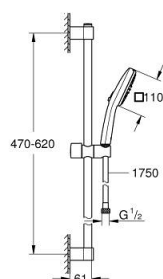

### DESCRIPTION DU PRODUIT

- Couleur: Chromé
  - Composé de :
    - Douchette Tempesta Cube 110 (27 571)
    - Barre de douche 600 mm (27 523)
    - Flexible Relaxaflex 1750 mm (28 154 001)
  - GROHE Sélection facile - Tourner simplement le bouton pour profiter du jet souhaité
  - GROHE DreamSpray débit d'eau uniforme pour tous les types de jets
  - GROHE Brillance Longue Durée : Brillance éclatante année après année
  - GROHE FastFixation : fixation supérieure réglable en hauteur pour ajustement sur des trous existants
  - Curseur coulissant et pivotant
  - Procédé anti-calcaire SpeedClean
  - Conduits d'eau internes, longévité maximale
  - ShockProof anneau en silicone protecteur en cas de chute
  - Débit maximum : 5,7 l/min à 3 bars
- Gamme GROHE Professional

### PIÈCES DÉTACHÉES, avril 2020 – now

1: Embout de barre (N ° de commande 48607000)

2: Curseur (N ° de commande 48609000)

3: Embout de barre (N ° de commande 48608000)

4: Filtre (N ° de commande 0700200M)

5: Câle d'épaisseur (N ° de commande 48543001)\*

\*Accessoires spéciaux