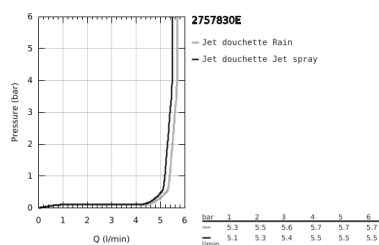

## 27 578 30E TEMPESTA CUBE 110 ENSEMBLE DE DOUCHE 2 JETS AVEC BARRE

### DESCRIPTION DU PRODUIT

- Couleur: Chromé
  - Composé de :
    - Douchette Tempesta Cube 110 (27 571)
    - Barre de douche 600 mm (27 523)
    - Flexible Relaxaflex 1750 mm (28 154 001)
  - GROHE Sélection facile - Tourner simplement le bouton pour profiter du jet souhaité
  - GROHE DreamSpray débit d'eau uniforme pour tous les types de jets
  - GROHE Brillance Longue Durée : Brillance éclatante année après année
  - GROHE FastFixation : fixation supérieure réglable en hauteur pour ajustement sur des trous existants
  - Curseur coulissant et pivotant
  - Procédé anti-calcaire SpeedClean
  - Conduits d'eau internes, longévité maximale
  - ShockProof anneau en silicone protecteur en cas de chute
  - Débit maximum : 5,7 l/min à 3 bars
- Gamme GROHE Professional