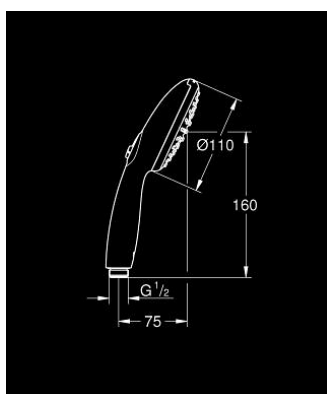

27 597 30E TEMPESTA 110 DOUCHETTE 2 JETS

DESCRIPTION DU PRODUIT

- Colour: Chromé
- Types de jets :
- Jet pluie, jet stimulant
- GROHE Sélection facile - Tourner simplement le bouton pour profiter du jet souhaité
- GROHE DreamSpray débit d'eau uniforme pour tous les types de jets
- GROHE Finition Longue Durée
- Procédé anti-calcaire SpeedClean
- Conduits d'eau internes, longévité maximale
- ShockProof anneau en silicone protecteur en cas de chute
- Système de montage universel : s'associe avec tous les flexibles de douche
- Débit maximum à 3 bars : 5,7 l/min
- Gamme GROHE Professional

NORMS & APPROVALS NF - Classement E02 C1 A3 U3

27 597 30E TEMPESTA 110 DOUCHETTE 2 JETS

PIÈCES DÉTACHÉES, avril 2020 – now

1: Filtre (Référence 0700200M)