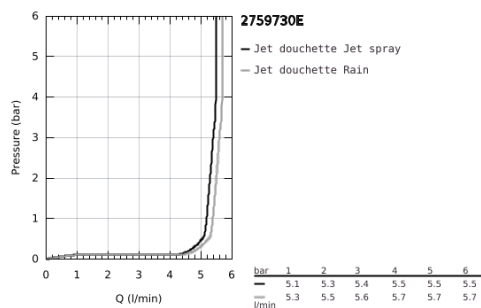

27 597 30E TEMPESTA 110 DOUCHETTE 2 JETS

DESCRIPTION DU PRODUIT

- Colour: Chromé
- Types de jets :
- Jet pluie, jet stimulant
- GROHE Sélection facile - Tourner simplement le bouton pour profiter du jet souhaité
- GROHE DreamSpray débit d'eau uniforme pour tous les types de jets
- GROHE Finition Longue Durée
- Procédé anti-calcaire SpeedClean
- Conduits d'eau internes, longévité maximale
- ShockProof anneau en silicone protecteur en cas de chute
- Système de montage universel : s'associe avec tous les flexibles de douche
- Débit maximum à 3 bars : 5,7 l/min
- Gamme GROHE Professional

NORMS & APPROVALS NF - Classement E02 C1 A3 U3

27 597 30E TEMPESTA 110 DOUCHETTE 2 JETS

PIÈCES DÉTACHÉES, avril 2020 – now

1: Filtre (Référence 0700200M)