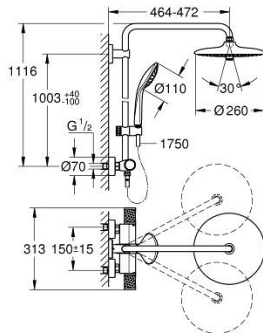

27 615 002 EUPHORIA SYSTEM 260 COLONNE DE DOUCHE AVEC MITIGEUR THERMOSTATIQUE

DESCRIPTION DU PRODUIT (1/2)

- Colour: Chromé
- Composé de :
  - Bras de douche de 450 mm orientable horizontalement
  - Mitigeur thermostatique incluant fonction inverseur 2 sorties
  - Permet le changement entre:
    - Douche de tête Euphoria 260 (26 457 000)
  - 3 jets :
    - Rain, SmartRain, Jet
  - Avec rotule
  - Angle de rotation $\pm 15^\circ$
  - Douchette à main Euphoria 110 Massage (27 239 001)
  - 3 jets :
    - Pluie, Massage, SmartRain
  - Curseur ajustable en hauteur
  - Flexible Silverflex 1750 mm (28 388)
  - GROHE TurboStat Régulation de la température quasi-instantanée et sécurité anti-brûlures en cas de coupure d'eau froide
  - GROHE Butée de sécurité butée de sécurité anti-brûlure
  - GROHE SafeStop Plus limiteur de température à 43°C (livré non monté)
  - GROHE CoolTouch Minimise les risques de brûlures
  - GROHE ProGrip avec surface moletée
  - GROHE DreamSpray débit d'eau uniforme pour tous les types de jets
  - GROHE Brilliance Longue Durée : Brilliance éclatante année après année
  - GROHE SprayDimmer contrôle du débit
  - GROHE Économie d'eau débit limité inférieur 9,5l/min
  - GROHE FastFixation support de fixation réglable en hauteur
  - Conduits d'eau internes, longévité maximale
  - Procédé anti-calcaire SpeedClean
  - Système anti-torsion
  - Convient pour chaudière instantanée à partir de 18 kW/h
  - Débit minimum nécessaire 7 l/min.
  - Option : tablette GROHE EasyReach (26 362)