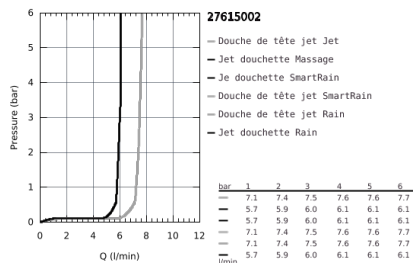

27 615 002 EUPHORIA SYSTEM 260 COLONNE DE DOUCHE AVEC MITIGEUR THERMOSTATIQUE

DESCRIPTION DU PRODUIT (1/2)

- Colour: Chromé
- Composé de :
 - Bras de douche de 450 mm orientable horizontalement
 - Mitigeur thermostatique incluant fonction inverseur 2 sorties
 - Permet le changement entre:
 - Douche de tête Euphoria 260 (26 457 000)
 - 3 jets :
 - Rain, SmartRain, Jet
 - Avec rotule
 - Angle de rotation $\pm 15^\circ$
 - Douchette à main Euphoria 110 Massage (27 239 001)
 - 3 jets :
 - Pluie, Massage, SmartRain
 - Curseur ajustable en hauteur
 - Flexible Silverflex 1750 mm (28 388)
 - GROHE TurboStat Régulation de la température quasi-instantanée et sécurité anti-brûlures en cas de coupure d'eau froide
 - GROHE Butée de sécurité butée de sécurité anti-brûlure
 - GROHE SafeStop Plus limiteur de température à 43°C (livré non monté)
 - GROHE CoolTouch Minimise les risques de brûlures
 - GROHE ProGrip avec surface moletée
 - GROHE DreamSpray débit d'eau uniforme pour tous les types de jets
 - GROHE Brilliance Longue Durée : Brilliance éclatante année après année
 - GROHE SprayDimmer contrôle du débit
 - GROHE Économie d'eau débit limité inférieur 9,5l/min
 - GROHE FastFixation support de fixation réglable en hauteur
 - Conduits d'eau internes, longévité maximale
 - Procédé anti-calcaire SpeedClean
 - Système anti-torsion
 - Convient pour chaudière instantanée à partir de 18 kW/h
 - Débit minimum nécessaire 7 l/min.
 - Option : tablette GROHE EasyReach (26 362)

Pure Freude
an Wasser

27 615 002 EUPHORIA SYSTEM 260 COLONNE DE DOUCHE AVEC MITIGEUR THERMOSTATIQUE

DESCRIPTION DU PRODUIT (2/2)

- Gamme GROHE Professional

27 615 002 EUPHORIA SYSTEM 260 COLONNE DE DOUCHE AVEC MITIGEUR THERMOSTATIQUE