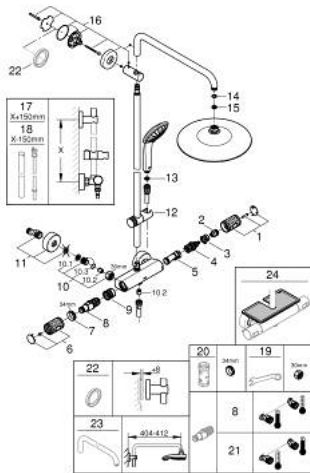

PIÈCES DÉTACHÉES, janvier 2020 – now

- 1: Poignée d'arrêt (N ° de commande 49162000)
- 2: Bague de butée (N ° de commande 47986000)
- 3: Bague de butée (N ° de commande 47965000)
- 4: Aquadimmer (N ° de commande 47364000)
- 5: conduite d'eau (N ° de commande 47887000)
- 6: Poignée d'arrêt (N ° de commande 49160000)
- 7: Bague de fixation (N ° de commande 47743000)
- 8: Cartouche thermostatique compacte 1/2" (N ° de commande 47439000)
- 9: conduite d'eau (N ° de commande 47975000)
- 10: Clapet anti-retours (N ° de commande 47189000)
- 10.1: Filtre à impuretés (N ° de commande 0726400M)
- 10.2: Clapet anti-retours (N ° de commande 08565000)
- 10.3: Joint torique 17 x 2 (N ° de commande 0305500M)
- 11: Raccord S mural (N ° de commande 12662000)
- 12: Curseur (N ° de commande 48424000)
- 13: Filtre (N ° de commande 0700200M)
- 14: Joint fibre 15x21 (N ° de commande 0138900M)
- 15: Filtre (N ° de commande 48007000)
- 16: Embout de barre (N ° de commande 48279000)
- 17: Colonne de douche (N ° de commande 48514000)*
- 18: Colonne de douche (N ° de commande 48515000)*
- 19: Clé spéciale (N ° de commande 19377000)*
- 20: Clé (N ° de commande 19332000)*
- 21: Cartouche GROHE TurboStat 1/2" (N ° de commande 47175000)*
- 22: Câble d'épaisseur (N ° de commande 27180000)*
- 23: Bras pour colonne de douche (N ° de commande 14047000)*
- 24: Tablette GROHE EasyReach (N ° de commande 26362LN1)*