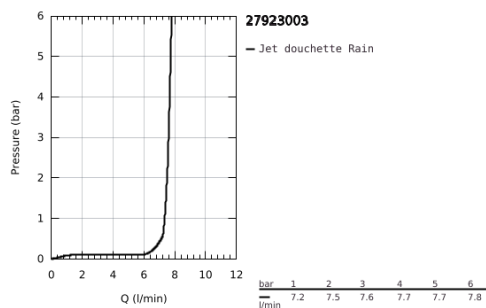

27 923 003 TEMPESTA 110 DOUCHETTE 1 JET

DESCRIPTION DU PRODUIT

- Colour: Chromé
- Jet pluie
- GROHE Économie d'eau Consommation d'eau réduite, jet parfait
- GROHE DreamSpray débit d'eau uniforme pour tous les types de jets
- GROHE Finition Longue Durée
- Procédé anti-calcaire SpeedClean
- Conduits d'eau internes, longévité maximale
- ShockProof anneau en silicone protecteur en cas de chute
- Système de montage universel : s'associe avec tous les flexibles de douche
- Débit maximum : 7,6 l/min à 3 bars
- Gamme GROHE Professional

NORMS & APPROVALS NF - Classement E02 C1 A3 U3

Pure Freude
an Wasser

27 923 003 TEMPESTA 110 DOUCHETTE 1 JET

PIÈCES DÉTACHÉES, novembre 2021 – now

1: Filtre (Référence 0700200M)