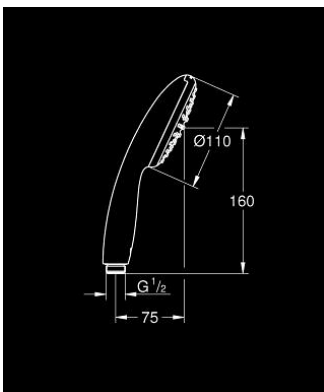

27 923 003 TEMPESTA 110 DOUCHETTE 1 JET

DESCRIPTION DU PRODUIT

- Colour: Chromé
- Jet pluie
- GROHE Économie d'eau Consommation d'eau réduite, jet parfait
- GROHE DreamSpray débit d'eau uniforme pour tous les types de jets
- GROHE Finition Longue Durée
- Procédé anti-calcaire SpeedClean
- Conduits d'eau internes, longévité maximale
- ShockProof anneau en silicone protecteur en cas de chute
- Système de montage universel : s'associe avec tous les flexibles de douche
- Débit maximum : 7,6 l/min à 3 bars
- Gamme GROHE Professional

NORMS & APPROVALS NF - Classement E02 C1 A3 U3

Pure Freude
an Wasser

27 923 003 TEMPESTA 110 DOUCHETTE 1 JET

PIÈCES DÉTACHÉES, novembre 2021 – now

1: Filtre (Référence 0700200M)