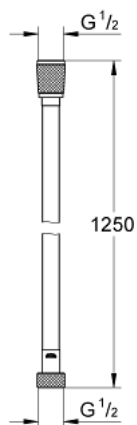

## 28 362 DA1 **SILVERFLEX FLEXIBLE**

### DESCRIPTION DU PRODUIT

- Colour: Warm Sunset
- 1250 mm
- Surface lisse pour un nettoyage facile
- Système anti-torsion
- Résistance à la pression jusqu'à 5 bars
- Résistance à la traction jusqu'à 500N
- Résistance à la chaleur 70°C
- Anti-plieres résistant aux pliures
- Connexion universelle G 1/2" x 1/2"
- GROHE ProGrip avec surface moletée
- GROHE Finition Longue Durée