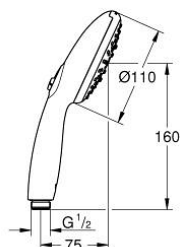

NORMS & APPROVALS NF - Classement E02 C1 A3 U3