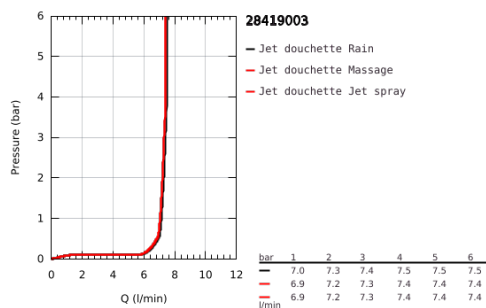

28 419 003 TEMPESTA 110 DOUCHETTE 3 JETS

DESCRIPTION DU PRODUIT

- Couleur: Chromé
- Jet pluie, jet stimulant, jet massage
- GROHE Économie d'eau Consommation d'eau réduite, jet parfait
- GROHE Sélection facile - Tourner simplement le bouton pour profiter du jet souhaité
- GROHE DreamSpray débit d'eau uniforme pour tous les types de jets
- GROHE Finition Longue Durée
- Procédé anti-calcaire SpeedClean
- Conduits d'eau internes, longévité maximale
- ShockProof anneau en silicone protecteur en cas de chute
- Système de montage universel : s'associe avec tous les flexibles de douche
- Débit maximum à 3 bars : 7,4 l/min
- Gamme GROHE Professional

NORMS & APPROVALS NF - Classement E02 C1 A3 U3