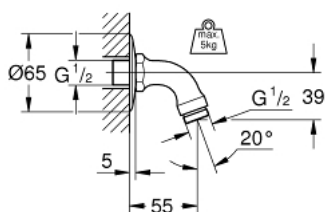

28 429 000 RELEXA BRAS DE DOUCHE 55 MM

DESCRIPTION DU PRODUIT

- Colour: Chromé
- Raccords filetés 1/2"

28 429 000 RELEXA BRAS DE DOUCHE 55 MM

PIÈCES DÉTACHÉES, janvier 1978 – now

1: Rosace plate 1/2" (Référence 02201000)