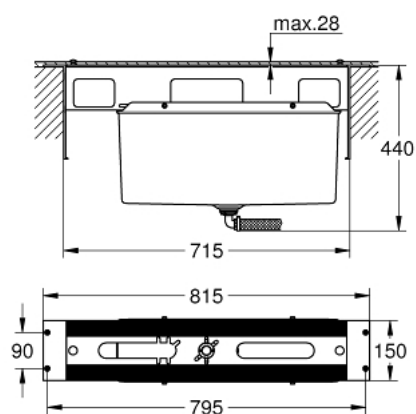

29 037 000 CHÂSSIS POUR COMBINÉ BAIN/DOUCHE 4 ET 5 TROUS SUR PLAGE

DESCRIPTION DU PRODUIT

- Châssis à associer à un combiné
- Composé de :
 - Cadre de base
 - Boite avec évacuation intégrée pour le ruissellement d'eau
- Caches des vis de fixation livrés chromés

29 037 000 CHÂSSIS POUR COMBINÉ BAIN/DOUCHE 4 ET 5 TROUS SUR PLAGE

PIÈCES DÉTACHÉES, octobre 2008 – now

1: Tube d'alimentation (Référence 07227000)

2: Pieds de support (Référence 45388000)*

*Accessoires spéciaux