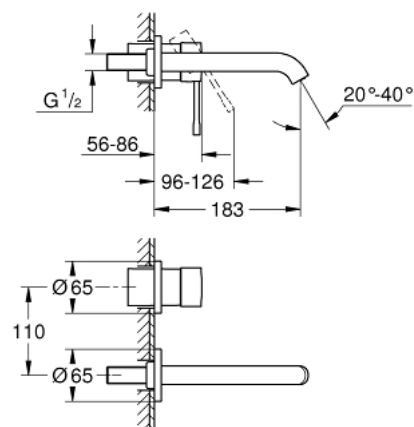

29 192 A01 ESSENCE MITIGEUR MONOCOMMANDE 2 TROUS LAVABO TAILLE M

DESCRIPTION DU PRODUIT

- Colour: Hard Graphite
- Montage mural apparent
- A associer impérativement avec :
 - 23 571 - Corps encastré pour ensemble mural 2 trous
- Livré sans le corps encastré
- Rosace en métal
- Levier de commande métallique
- GROHE Finition Longue Durée
- GROHE Économie d'eau mousseur 5 l/min
- GROHE AquaGuide, angle du jet d'eau ajustable par le mousseur
- Entraxe 110 mm
- Saillie 183 mm
- Gamme GROHE Professional

29 192 A01 ESSENCE MITIGEUR MONOCOMMANDE 2 TROUS LAVABO TAILLE M

PIÈCES DÉTACHÉES, avril 2022 – now

- 1: levier (N ° de commande 46916A00)
- 2: Bec col de cygne (N ° de commande 48638A00)
- 2.1: Mousseur (N ° de commande 48480000)
- 2.2: Vis de rosace (N ° de commande 43094000)
- 3: Rallonge (N ° de commande 46943000)*