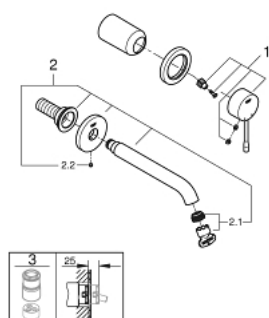

29 192 A01 ESSENCE MITIGEUR MONOCOMMANDE 2 TROUS LAVABO TAILLE M

DESCRIPTION DU PRODUIT

- Colour: Hard Graphite
- Montage mural apparent
- A associer impérativement avec :
 - 23 571 - Corps encastré pour ensemble mural 2 trous
- Livré sans le corps encastré
- Rosace en métal
- Levier de commande métallique
- GROHE Finition Longue Durée
- GROHE Économie d'eau mousseur 5 l/min
- GROHE AquaGuide, angle du jet d'eau ajustable par le mousseur
- Entraxe 110 mm
- Saillie 183 mm
- Gamme GROHE Professional

29 192 A01 ESSENCE MITIGEUR MONOCOMMANDE 2 TROUS LAVABO TAILLE M

PIÈCES DÉTACHÉES, avril 2022 – now

- 1: levier (N ° de commande 46916A00)
- 2: Bec col de cygne (N ° de commande 48638A00)
- 2.1: Mousseur (N ° de commande 48480000)
- 2.2: Vis de rosace (N ° de commande 43094000)
- 3: Rallonge (N ° de commande 46943000)*