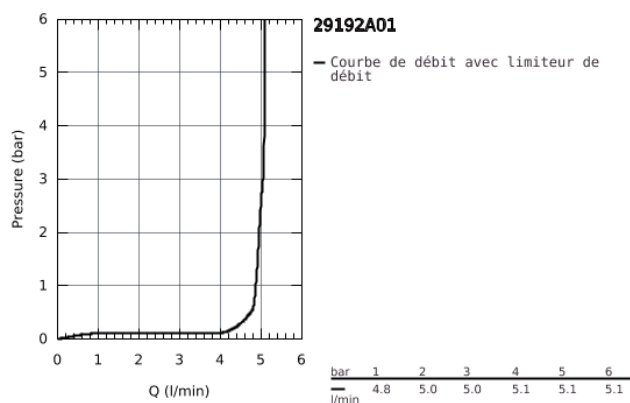

29 192 A01 ESSENCE MITIGEUR MONOCOMMANDE 2 TROUS LAVABO TAILLE M

DESCRIPTION DU PRODUIT

- Colour: Hard Graphite
- Montage mural apparent
- A associer impérativement avec :
 - 23 571 - Corps encastré pour ensemble mural 2 trous
- Livré sans le corps encastré
- Rosace en métal
- Levier de commande métallique
- GROHE Finition Longue Durée
- GROHE Économie d'eau mousseur 5 l/min
- GROHE AquaGuide, angle du jet d'eau ajustable par le mousseur
- Entraxe 110 mm
- Saillie 183 mm
- Gamme GROHE Professional

29 192 A01 ESSENCE MITIGEUR MONOCOMMANDE 2 TROUS LAVABO TAILLE M

PIÈCES DÉTACHÉES, avril 2022 – now

- 1: levier (N ° de commande 46916A00)
- 2: Bec col de cygne (N ° de commande 48638A00)
- 2.1: Mousseur (N ° de commande 48480000)
- 2.2: Vis de rosace (N ° de commande 43094000)
- 3: Rallonge (N ° de commande 46943000)*