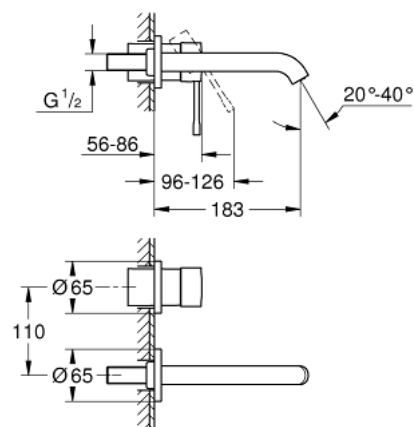

29 192 AL1 ESSENCE MITIGEUR MONOCOMMANDE 2 TROUS LAVABO TAILLE M

DESCRIPTION DU PRODUIT

- Colour: Hard Graphite brossé
 - Montage mural apparent
 - A associer impérativement avec :
 - 23 571 - Corps encastré pour ensemble mural 2 trous
 - Livré sans le corps encastré
 - Rosace en métal
 - Levier de commande métallique
 - GROHE Finition Longue Durée
 - GROHE Économie d'eau mousseur 5 l/min
 - GROHE AquaGuide, angle du jet d'eau ajustable par le mousseur
 - Entraxe 110 mm
 - Saillie 183 mm
- Gamme GROHE Professional

29 192 AL1 ESSENCE MITIGEUR MONOCOMMANDE 2 TROUS LAVABO TAILLE M

PIÈCES DÉTACHÉES, avril 2022 – now

- 1: Levier (N ° de commande 46916AL0)
- 2: Bec col de cygne (N ° de commande 48638AL0)
- 2.1: Mousseur (N ° de commande 48480000)
- 2.2: Vis de rosace (N ° de commande 43094000)
- 3: Rallonge (N ° de commande 46943000)*