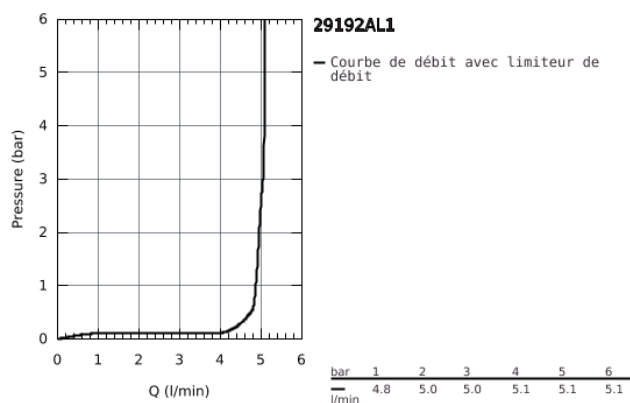

29 192 AL1 ESSENCE MITIGEUR MONOCOMMANDE 2 TROUS LAVABO TAILLE M

DESCRIPTION DU PRODUIT

- Colour: Hard Graphite brossé
 - Montage mural apparent
 - A associer impérativement avec :
 - 23 571 - Corps encastré pour ensemble mural 2 trous
 - Livré sans le corps encastré
 - Rosace en métal
 - Levier de commande métallique
 - GROHE Finition Longue Durée
 - GROHE Économie d'eau mousseur 5 l/min
 - GROHE AquaGuide, angle du jet d'eau ajustable par le mousseur
 - Entraxe 110 mm
 - Saillie 183 mm
- Gamme GROHE Professional

29 192 AL1 ESSENCE MITIGEUR MONOCOMMANDE 2 TROUS LAVABO TAILLE M

PIÈCES DÉTACHÉES, avril 2022 – now

- 1: Levier (N ° de commande 46916AL0)
- 2: Bec col de cygne (N ° de commande 48638AL0)
- 2.1: Mousseur (N ° de commande 48480000)
- 2.2: Vis de rosace (N ° de commande 43094000)
- 3: Rallonge (N ° de commande 46943000)*