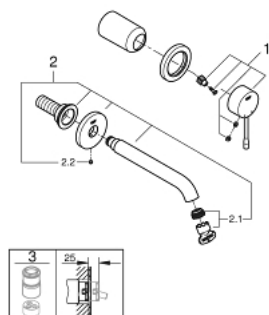

29 192 AL1 ESSENCE MITIGEUR MONOCOMMANDE 2 TROUS LAVABO TAILLE M

DESCRIPTION DU PRODUIT

- Colour: Hard Graphite brossé
 - Montage mural apparent
 - A associer impérativement avec :
 - 23 571 - Corps encastré pour ensemble mural 2 trous
 - Livré sans le corps encastré
 - Rosace en métal
 - Levier de commande métallique
 - GROHE Finition Longue Durée
 - GROHE Économie d'eau mousseur 5 l/min
 - GROHE AquaGuide, angle du jet d'eau ajustable par le mousseur
 - Entraxe 110 mm
 - Saillie 183 mm
- Gamme GROHE Professional

29 192 AL1 ESSENCE MITIGEUR MONOCOMMANDE 2 TROUS LAVABO TAILLE M

PIÈCES DÉTACHÉES, avril 2022 – now

- 1: Levier (N ° de commande 46916AL0)
- 2: Bec col de cygne (N ° de commande 48638AL0)
- 2.1: Mousseur (N ° de commande 48480000)
- 2.2: Vis de rosace (N ° de commande 43094000)
- 3: Rallonge (N ° de commande 46943000)*