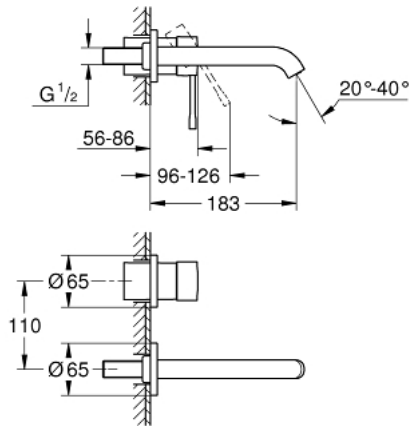

## 29 192 DA1 ESSENCE MITIGEUR MONOCOMMANDE 2 TROUS LAVABO TAILLE M

### DESCRIPTION DU PRODUIT

- Colour: Warm Sunset
- Montage mural apparent
- A associer impérativement avec :
  - 23 571 - Corps encastré pour ensemble mural 2 trous
- Livré sans le corps encastré
- Rosace en métal
- Levier de commande métallique
- GROHE Finition Longue Durée
- GROHE Économie d'eau mousseur 5 l/min
- GROHE AquaGuide, angle du jet d'eau ajustable par le mousseur
- Entraxe 110 mm
- Saillie 183 mm
- Gamme GROHE Professional

29 192 DA1 **ESSENCE MITIGEUR MONOCOMMANDE 2 TROUS LAVABO**  
**TAILLE M**

**PIÈCES DÉTACHÉES**, avril 2022 – now

- 1: levier (N ° de commande 46916DA0)
  - 2: Bec col de cygne (N ° de commande 48638DA0)
  - 2.1: Mousseur (N ° de commande 48480000)
  - 2.2: Vis de rosace (N ° de commande 43094000)
  - 3: Rallonge (N ° de commande 46943000)\*
- \*Accessoires spéciaux