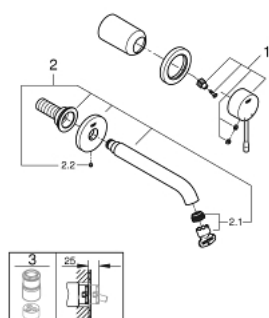

## 29 192 DA1 ESSENCE MITIGEUR MONOCOMMANDE 2 TROUS LAVABO TAILLE M

### DESCRIPTION DU PRODUIT

- Colour: Warm Sunset
- Montage mural apparent
- A associer impérativement avec :
  - 23 571 - Corps encastré pour ensemble mural 2 trous
- Livré sans le corps encastré
- Rosace en métal
- Levier de commande métallique
- GROHE Finition Longue Durée
- GROHE Économie d'eau mousseur 5 l/min
- GROHE AquaGuide, angle du jet d'eau ajustable par le mousseur
- Entraxe 110 mm
- Saillie 183 mm
- Gamme GROHE Professional

29 192 DA1 **ESSENCE MITIGEUR MONOCOMMANDE 2 TROUS LAVABO**  
**TAILLE M**

**PIÈCES DÉTACHÉES**, avril 2022 – now

- 1: levier (N ° de commande 46916DA0)
  - 2: Bec col de cygne (N ° de commande 48638DA0)
  - 2.1: Mousseur (N ° de commande 48480000)
  - 2.2: Vis de rosace (N ° de commande 43094000)
  - 3: Rallonge (N ° de commande 46943000)\*
- \*Accessoires spéciaux