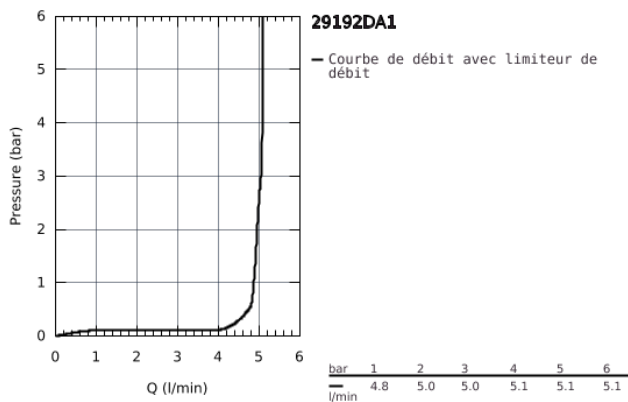

## 29 192 DA1 ESSENCE MITIGEUR MONOCOMMANDE 2 TROUS LAVABO TAILLE M

### DESCRIPTION DU PRODUIT

- Colour: Warm Sunset
- Montage mural apparent
- A associer impérativement avec :
  - 23 571 - Corps encastré pour ensemble mural 2 trous
- Livré sans le corps encastré
- Rosace en métal
- Levier de commande métallique
- GROHE Finition Longue Durée
- GROHE Économie d'eau mousseur 5 l/min
- GROHE AquaGuide, angle du jet d'eau ajustable par le mousseur
- Entraxe 110 mm
- Saillie 183 mm
- Gamme GROHE Professional