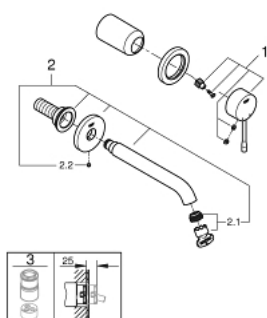

29 192 DL1 ESSENCE MITIGEUR MONOCOMMANDE 2 TROUS LAVABO TAILLE M

DESCRIPTION DU PRODUIT

- Colour: Warm Sunset brossé
- Montage mural apparent
- A associer impérativement avec :
 - 23 571 - Corps encastré pour ensemble mural 2 trous
- Livré sans le corps encastré
- Rosace en métal
- Levier de commande métallique
- GROHE Finition Longue Durée
- GROHE Économie d'eau mousseur 5 l/min
- GROHE AquaGuide, angle du jet d'eau ajustable par le mousseur
- Entraxe 110 mm
- Saillie 183 mm
- Gamme GROHE Professional

29 192 DL1 ESSENCE MITIGEUR MONOCOMMANDE 2 TROUS LAVABO TAILLE M

PIÈCES DÉTACHÉES, avril 2022 – now

- 1: levier (N ° de commande 46916DL0)
 - 2: Bec col de cygne (N ° de commande 48638DL0)
 - 2.1: Mousseur (N ° de commande 48480000)
 - 2.2: Vis de rosace (N ° de commande 43094000)
 - 3: Rallonge (N ° de commande 46943000)*
- *Accessoires spéciaux