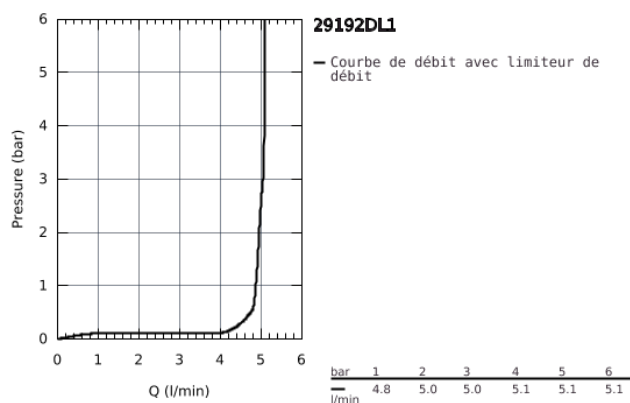

29 192 DL1 ESSENCE MITIGEUR MONOCOMMANDE 2 TROUS LAVABO TAILLE M

DESCRIPTION DU PRODUIT

- Colour: Warm Sunset brossé
- Montage mural apparent
- A associer impérativement avec :
 - 23 571 - Corps encastré pour ensemble mural 2 trous
- Livré sans le corps encastré
- Rosace en métal
- Levier de commande métallique
- GROHE Finition Longue Durée
- GROHE Économie d'eau mousseur 5 l/min
- GROHE AquaGuide, angle du jet d'eau ajustable par le mousseur
- Entraxe 110 mm
- Saillie 183 mm
- Gamme GROHE Professional

29 192 DL1 ESSENCE MITIGEUR MONOCOMMANDE 2 TROUS LAVABO TAILLE M

PIÈCES DÉTACHÉES, avril 2022 – now

- 1: levier (N ° de commande 46916DL0)
 - 2: Bec col de cygne (N ° de commande 48638DL0)
 - 2.1: Mousseur (N ° de commande 48480000)
 - 2.2: Vis de rosace (N ° de commande 43094000)
 - 3: Rallonge (N ° de commande 46943000)*
- *Accessoires spéciaux