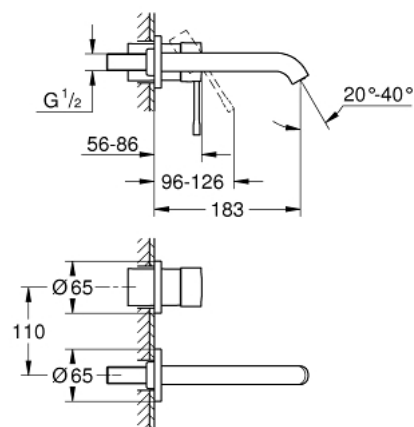

29 192 DL1 ESSENCE MITIGEUR MONOCOMMANDE 2 TROUS LAVABO TAILLE M

DESCRIPTION DU PRODUIT

- Colour: Warm Sunset brossé
- Montage mural apparent
- A associer impérativement avec :
 - 23 571 - Corps encastré pour ensemble mural 2 trous
- Livré sans le corps encastré
- Rosace en métal
- Levier de commande métallique
- GROHE Finition Longue Durée
- GROHE Économie d'eau mousseur 5 l/min
- GROHE AquaGuide, angle du jet d'eau ajustable par le mousseur
- Entraxe 110 mm
- Saillie 183 mm
- Gamme GROHE Professional

29 192 DL1 ESSENCE MITIGEUR MONOCOMMANDE 2 TROUS LAVABO TAILLE M

PIÈCES DÉTACHÉES, avril 2022 – now

- 1: levier (N ° de commande 46916DL0)
 - 2: Bec col de cygne (N ° de commande 48638DL0)
 - 2.1: Mousseur (N ° de commande 48480000)
 - 2.2: Vis de rosace (N ° de commande 43094000)
 - 3: Rallonge (N ° de commande 46943000)*
- *Accessoires spéciaux