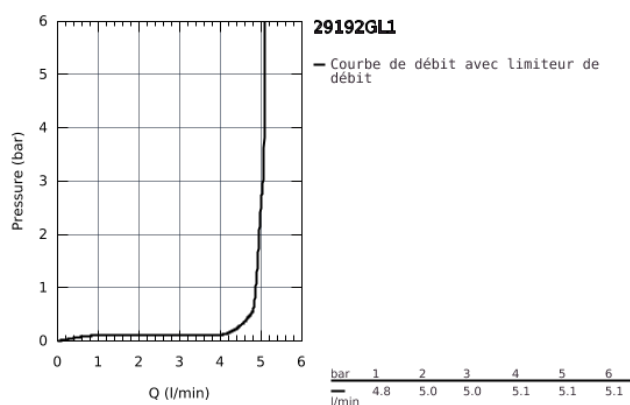

29 192 GL1 ESSENCE MITIGEUR MONOCOMMANDE 2 TROUS LAVABO TAILLE M

DESCRIPTION DU PRODUIT

- Colour: Cool Sunrise
- Montage mural apparent
- A associer impérativement avec :
 - 23 571 - Corps encastré pour ensemble mural 2 trous
- Livré sans le corps encastré
- Rosace en métal
- Levier de commande métallique
- GROHE Finition Longue Durée
- GROHE Économie d'eau mousseur 5 l/min
- GROHE AquaGuide, angle du jet d'eau ajustable par le mousseur
- Entraxe 110 mm
- Saillie 183 mm
- Gamme GROHE Professional

29 192 GL1 ESSENCE MITIGEUR MONOCOMMANDE 2 TROUS LAVABO TAILLE M

PIÈCES DÉTACHÉES, avril 2022 – now

- 1: levier (N ° de commande 46916GL0)
 - 2: Bec col de cygne (N ° de commande 48638GL0)
 - 2.1: Mousseur (N ° de commande 48480000)
 - 2.2: Vis de rosace (N ° de commande 43094000)
 - 3: Rallonge (N ° de commande 46943000)*
- *Accessoires spéciaux