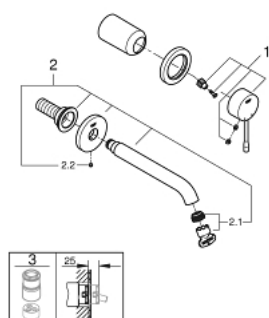

29 192 GL1 ESSENCE MITIGEUR MONOCOMMANDE 2 TROUS LAVABO TAILLE M

DESCRIPTION DU PRODUIT

- Colour: Cool Sunrise
- Montage mural apparent
- A associer impérativement avec :
 - 23 571 - Corps encastré pour ensemble mural 2 trous
- Livré sans le corps encastré
- Rosace en métal
- Levier de commande métallique
- GROHE Finition Longue Durée
- GROHE Économie d'eau mousseur 5 l/min
- GROHE AquaGuide, angle du jet d'eau ajustable par le mousseur
- Entraxe 110 mm
- Saillie 183 mm
- Gamme GROHE Professional

29 192 GL1 ESSENCE MITIGEUR MONOCOMMANDE 2 TROUS LAVABO TAILLE M

PIÈCES DÉTACHÉES, avril 2022 – now

- 1: levier (N ° de commande 46916GL0)
 - 2: Bec col de cygne (N ° de commande 48638GL0)
 - 2.1: Mousseur (N ° de commande 48480000)
 - 2.2: Vis de rosace (N ° de commande 43094000)
 - 3: Rallonge (N ° de commande 46943000)*
- *Accessoires spéciaux