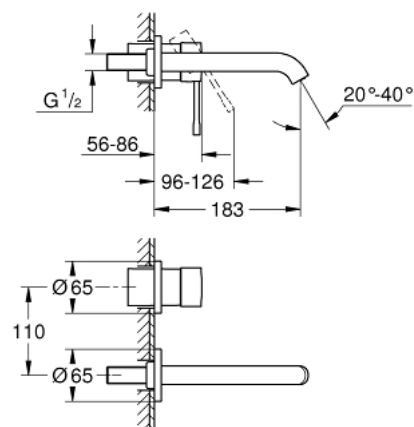

29 192 GL1 ESSENCE MITIGEUR MONOCOMMANDE 2 TROUS LAVABO TAILLE M

DESCRIPTION DU PRODUIT

- Colour: Cool Sunrise
- Montage mural apparent
- A associer impérativement avec :
 - 23 571 - Corps encastré pour ensemble mural 2 trous
- Livré sans le corps encastré
- Rosace en métal
- Levier de commande métallique
- GROHE Finition Longue Durée
- GROHE Économie d'eau mousseur 5 l/min
- GROHE AquaGuide, angle du jet d'eau ajustable par le mousseur
- Entraxe 110 mm
- Saillie 183 mm
- Gamme GROHE Professional

29 192 GL1 ESSENCE MITIGEUR MONOCOMMANDE 2 TROUS LAVABO TAILLE M

PIÈCES DÉTACHÉES, avril 2022 – now

- 1: levier (N ° de commande 46916GL0)
 - 2: Bec col de cygne (N ° de commande 48638GL0)
 - 2.1: Mousseur (N ° de commande 48480000)
 - 2.2: Vis de rosace (N ° de commande 43094000)
 - 3: Rallonge (N ° de commande 46943000)*
- *Accessoires spéciaux