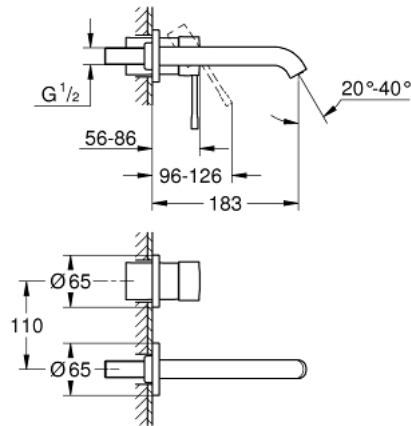

29 192 GN1 ESSENCE MITIGEUR MONOCOMMANDE 2 TROUS LAVABO TAILLE M

DESCRIPTION DU PRODUIT

- Colour: Cool Sunrise brossé
- Montage mural apparent
- A associer impérativement avec :
 - 23 571 - Corps encastré pour ensemble mural 2 trous
- Livré sans le corps encastré
- Rosace en métal
- Levier de commande métallique
- GROHE Finition Longue Durée
- GROHE Économie d'eau mousseur 5 l/min
- GROHE AquaGuide, angle du jet d'eau ajustable par le mousseur
- Entraxe 110 mm
- Saillie 183 mm
- Gamme GROHE Professional

29 192 GN1 ESSENCE MITIGEUR MONOCOMMANDE 2 TROUS LAVABO TAILLE M

PIÈCES DÉTACHÉES, avril 2022 – now

- 1: levier (N ° de commande 46916GN0)
- 2: Bec col de cygne (N ° de commande 48638GN0)
- 2.1: Mousseur (N ° de commande 48480000)
- 2.2: Vis de rosace (N ° de commande 43094000)
- 3: Rallonge (N ° de commande 46943000)*