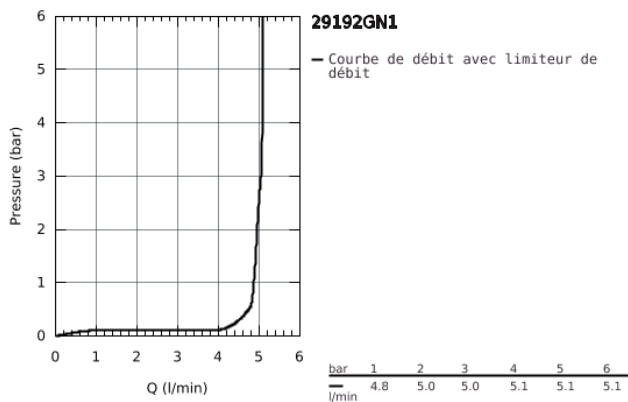

29 192 GN1 ESSENCE MITIGEUR MONOCOMMANDE 2 TROUS LAVABO TAILLE M

DESCRIPTION DU PRODUIT

- Colour: Cool Sunrise brossé
- Montage mural apparent
- A associer impérativement avec :
 - 23 571 - Corps encastré pour ensemble mural 2 trous
- Livré sans le corps encastré
- Rosace en métal
- Levier de commande métallique
- GROHE Finition Longue Durée
- GROHE Économie d'eau mousseur 5 l/min
- GROHE AquaGuide, angle du jet d'eau ajustable par le mousseur
- Entraxe 110 mm
- Saillie 183 mm
- Gamme GROHE Professional

29 192 GN1 ESSENCE MITIGEUR MONOCOMMANDE 2 TROUS LAVABO TAILLE M

PIÈCES DÉTACHÉES, avril 2022 – now

- 1: levier (N ° de commande 46916GN0)
- 2: Bec col de cygne (N ° de commande 48638GN0)
- 2.1: Mousseur (N ° de commande 48480000)
- 2.2: Vis de rosace (N ° de commande 43094000)
- 3: Rallonge (N ° de commande 46943000)*