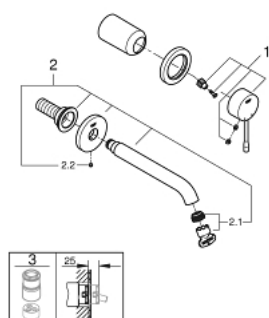

29 192 GN1 ESSENCE MITIGEUR MONOCOMMANDE 2 TROUS LAVABO TAILLE M

DESCRIPTION DU PRODUIT

- Colour: Cool Sunrise brossé
- Montage mural apparent
- A associer impérativement avec :
 - 23 571 - Corps encastré pour ensemble mural 2 trous
- Livré sans le corps encastré
- Rosace en métal
- Levier de commande métallique
- GROHE Finition Longue Durée
- GROHE Économie d'eau mousseur 5 l/min
- GROHE AquaGuide, angle du jet d'eau ajustable par le mousseur
- Entraxe 110 mm
- Saillie 183 mm
- Gamme GROHE Professional

29 192 GN1 ESSENCE MITIGEUR MONOCOMMANDE 2 TROUS LAVABO TAILLE M

PIÈCES DÉTACHÉES, avril 2022 – now

- 1: levier (N ° de commande 46916GN0)
- 2: Bec col de cygne (N ° de commande 48638GN0)
- 2.1: Mousseur (N ° de commande 48480000)
- 2.2: Vis de rosace (N ° de commande 43094000)
- 3: Rallonge (N ° de commande 46943000)*