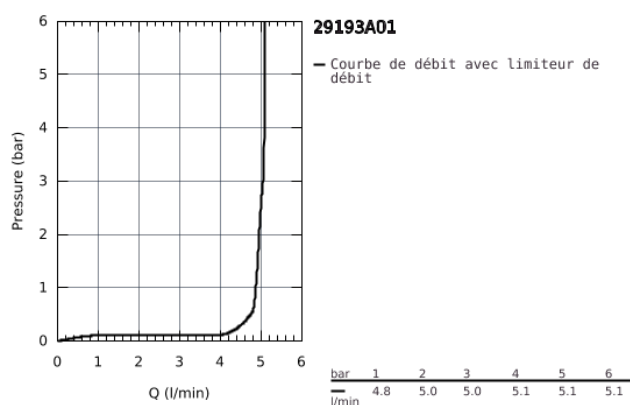

29 193 A01 ESSENCE MITIGEUR MONOCOMMANDE 2 TROUS LAVABO TAILLE L

DESCRIPTION DU PRODUIT

- Colour: Hard Graphite
- Montage mural apparent
- A associer impérativement avec :
 - 23 571 - Corps encastré pour ensemble mural 2 trous
- Livré sans le corps encastré
- Rosace en métal
- Levier de commande métallique
- GROHE Finition Longue Durée
- GROHE Économie d'eau mousseur 5 l/min
- GROHE AquaGuide, angle du jet d'eau ajustable par le mousseur
- Entraxe 110 mm
- saillie 230 mm
- Gamme GROHE Professional

29 193 A01 **ESSENCE MITIGEUR MONOCOMMANDE 2 TROUS LAVABO**
TAILLE L

PIÈCES DÉTACHÉES, octobre 2020 – now

- 1: levier (N ° de commande 46916A00)
 - 2: Mousseur (N ° de commande 48480000)
 - 3: Vis de rosace (N ° de commande 43094000)
 - 4: Rallonge (N ° de commande 46943000)*
- *Accessoires spéciaux