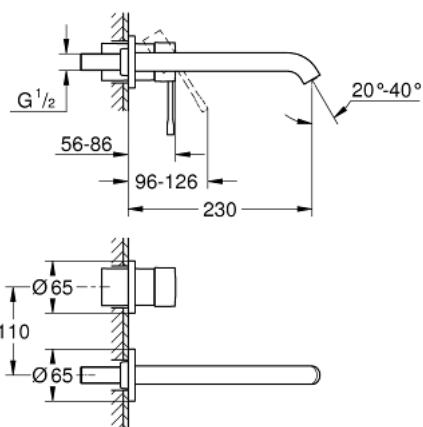

29 193 A01 ESSENCE MITIGEUR MONOCOMMANDE 2 TROUS LAVABO TAILLE L

DESCRIPTION DU PRODUIT

- Colour: Hard Graphite
- Montage mural apparent
- A associer impérativement avec :
 - 23 571 - Corps encastré pour ensemble mural 2 trous
- Livré sans le corps encastré
- Rosace en métal
- Levier de commande métallique
- GROHE Finition Longue Durée
- GROHE Économie d'eau mousseur 5 l/min
- GROHE AquaGuide, angle du jet d'eau ajustable par le mousseur
- Entraxe 110 mm
- saillie 230 mm
- Gamme GROHE Professional

29 193 A01 **ESSENCE MITIGEUR MONOCOMMANDE 2 TROUS LAVABO**
TAILLE L

PIÈCES DÉTACHÉES, octobre 2020 – now

- 1: levier (N ° de commande 46916A00)
 - 2: Mousseur (N ° de commande 48480000)
 - 3: Vis de rosace (N ° de commande 43094000)
 - 4: Rallonge (N ° de commande 46943000)*
- *Accessoires spéciaux