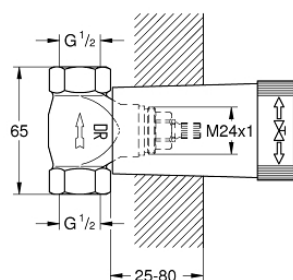

29 800 000 CORPS ENCASTRÉ POUR ROBINET D'ARRÊT 1/2"

DESCRIPTION DU PRODUIT

- Couleur: Chromé
- Tête à clapet prémontée en 1/2"
- Gabarit de protection
- Raccordement 1/2"
- Corps Laiton

29 800 000 CORPS ENCASTRÉ POUR ROBINET D'ARRÊT 1/2"

PIÈCES DÉTACHÉES, janvier 1986 – now

1: Tête long-life 1/2" (Référence 07146000)

1.1: Joint torique 6 x 2 (Référence 0128300M)

1.2: Joint torique 18,2 x 1,7 (Référence 0392400M)

1.3: Joint (Référence 0529100M)