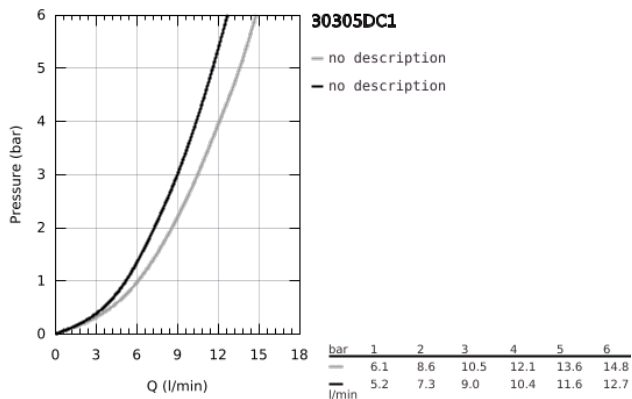

30 305 DC1 EUROSMART MITIGEUR MONOCOMMANDE EVIER

DESCRIPTION DU PRODUIT

- Colour: Supersteel
- Bec bas
- Monotrou sur plage
- GROHE Finition Longue Durée
- GROHE SilkMove Cartouche en céramique 35 mm
- Brise-jet
- Limiteur de température intégré
- Douchette extractible - inverseur double sens entre les jets
- Inverseur: jet laminaire / jet pluie Speedclean
- Retour automatique au jet laminaire
- Limiteur de débit ajustable
- Bec moulé pivotant
- Zone de rotation 90°
- Conduit d'eau interne sans plomb ni nickel
- Flexibles de raccordement souples 3/8"
- Set de fixation métal
- Protégé contre les retours d'eau
- Débit maximum à 3 bars : 10,5 l/min
- Gamme GROHE Professional

30 305 DC1 EUROSMART MITIGEUR MONOCOMMANDE EVIER

PIÈCES DÉTACHÉES, septembre 2019 – now

- 1: levier (Référence 48530DC0)
 - 2: Capuchon de recouvrement (Référence 46492DC0)
 - 3: Bague de serrage (Référence 46815000)
 - 4: Cartouche (Référence 46374000)
 - 5: Douchette extractible (Référence 46956DC0)
 - 5.1: Filtre (Référence 0676800M)
 - 5.2: Clapet anti-retours (Référence 08565000)
 - 5.3: Brise-jet (Référence 48275000)
 - 6: Flexible pour mitigeur évier avec douchette ou mousseur extractible (Référence 48293000)
 - 7: Raccord instantané (Référence 46338000)
 - 8: **Kit de fixation** (Référence 48477000)
 - 9: Clé (Référence 19332000)*
- *Accessoires spéciaux