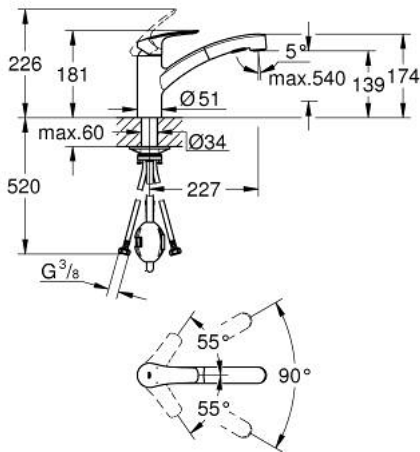

30 305 DC1 EUROSMART MITIGEUR MONOCOMMANDE EVIER

DESCRIPTION DU PRODUIT

- Colour: Supersteel
- Bec bas
- Monotrou sur plage
- GROHE Finition Longue Durée
- GROHE SilkMove Cartouche en céramique 35 mm
- Brise-jet
- Limiteur de température intégré
- Douchette extractible - inverseur double sens entre les jets
- Inverseur: jet laminaire / jet pluie Speedclean
- Retour automatique au jet laminaire
- Limiteur de débit ajustable
- Bec moulé pivotant
- Zone de rotation 90°
- Conduit d'eau interne sans plomb ni nickel
- Flexibles de raccordement souples 3/8"
- Set de fixation métal
- Protégé contre les retours d'eau
- Débit maximum à 3 bars : 10,5 l/min
- Gamme GROHE Professional

30 305 DC1 EUROSMART MITIGEUR MONOCOMMANDE EVIER

PIÈCES DÉTACHÉES, septembre 2019 – now

- 1: levier (Référence 48530DC0)
 - 2: Capuchon de recouvrement (Référence 46492DC0)
 - 3: Bague de serrage (Référence 46815000)
 - 4: Cartouche (Référence 46374000)
 - 5: Douchette extractible (Référence 46956DC0)
 - 5.1: Filtre (Référence 0676800M)
 - 5.2: Clapet anti-retours (Référence 08565000)
 - 5.3: Brise-jet (Référence 48275000)
 - 6: Flexible pour mitigeur évier avec douchette ou mousseur extractible (Référence 48293000)
 - 7: Raccord instantané (Référence 46338000)
 - 8: **Kit de fixation** (Référence 48477000)
 - 9: Clé (Référence 19332000)*
- *Accessoires spéciaux