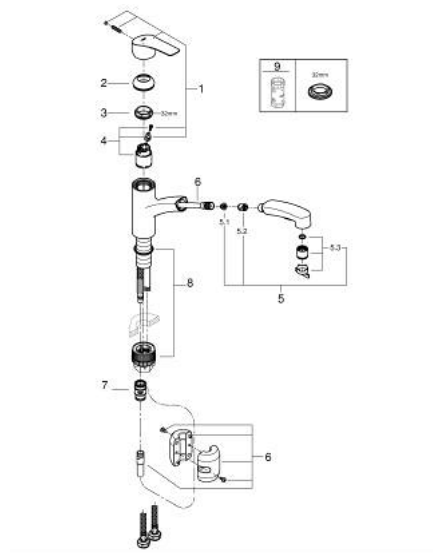

30 305 DC1 EUROSMART MITIGEUR MONOCOMMANDE EVIER

DESCRIPTION DU PRODUIT

- Colour: Supersteel
- Bec bas
- Monotrou sur plage
- GROHE Finition Longue Durée
- GROHE SilkMove Cartouche en céramique 35 mm
- Brise-jet
- Limiteur de température intégré
- Douchette extractible - inverseur double sens entre les jets
- Inverseur: jet laminaire / jet pluie Speedclean
- Retour automatique au jet laminaire
- Limiteur de débit ajustable
- Bec moulé pivotant
- Zone de rotation 90°
- Conduit d'eau interne sans plomb ni nickel
- Flexibles de raccordement souples 3/8"
- Set de fixation métal
- Protégé contre les retours d'eau
- Débit maximum à 3 bars : 10,5 l/min
- Gamme GROHE Professional

30 305 DC1 EUROSMART MITIGEUR MONOCOMMANDE EVIER

PIÈCES DÉTACHÉES, septembre 2019 – now

- 1: levier (Référence 48530DC0)
 - 2: Capuchon de recouvrement (Référence 46492DC0)
 - 3: Bague de serrage (Référence 46815000)
 - 4: Cartouche (Référence 46374000)
 - 5: Douchette extractible (Référence 46956DC0)
 - 5.1: Filtre (Référence 0676800M)
 - 5.2: Clapet anti-retours (Référence 08565000)
 - 5.3: Brise-jet (Référence 48275000)
 - 6: Flexible pour mitigeur évier avec douchette ou mousseur extractible (Référence 48293000)
 - 7: Raccord instantané (Référence 46338000)
 - 8: **Kit de fixation** (Référence 48477000)
 - 9: Clé (Référence 19332000)*
- *Accessoires spéciaux