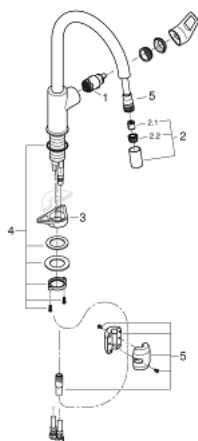

30 543 000 BAULOOP MITIGEUR MONOCOMMANDE EVIER

DESCRIPTION DU PRODUIT

- Colour: Chromé
- Bec haut
- Monotrou sur plage
- GROHE Brilliance Longue Durée : Brilliance éclatante année après année
- GROHE Long-Life cartouche en céramique 28 mm
- Conduit d'eau interne sans plomb ni nickel
- Douchette extractible
- Limiteur de débit ajustable
- Bec tube pivotant
- Zone de rotation à 360°
- Protégé contre les retours d'eau
- Flexibles de raccordement souples 3/8"
- Set de fixation métal
- Débit maximum : 8 l/min à 3 bars

30 543 000 BAULOOK MITIGEUR MONOCOMMANDE EVIER

PIÈCES DÉTACHÉES, juin 2021 – now

- 1: Cartouche (Référence 46963000)
- 2: douche extractible (Référence 48621000)
- 2.1: Clapet anti-retours (Référence 08565000)
- 2.2: mousseur (Référence 48624000)
- 3: Plaque de renfort (Référence 05334000)
- 4: Kit de fixation
(Référence 48384000)
- 5: Flexible de douche (Référence 48293000)