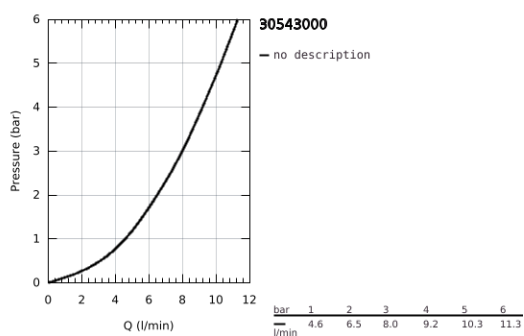

30 543 000 BAULOOP MITIGEUR MONOCOMMANDE EVIER

DESCRIPTION DU PRODUIT

- Colour: Chromé
- Bec haut
- Monotrou sur plage
- GROHE Brilliance Longue Durée : Brilliance éclatante année après année
- GROHE Long-Life cartouche en céramique 28 mm
- Conduit d'eau interne sans plomb ni nickel
- Douchette extractible
- Limiteur de débit ajustable
- Bec tube pivotant
- Zone de rotation à 360°
- Protégé contre les retours d'eau
- Flexibles de raccordement souples 3/8"
- Set de fixation métal
- Débit maximum : 8 l/min à 3 bars