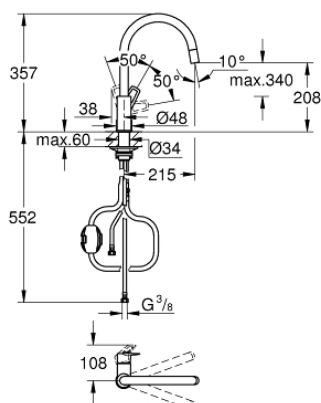

30 543 000 BAULOOP MITIGEUR MONOCOMMANDE EVIER

DESCRIPTION DU PRODUIT

- Colour: Chromé
- Bec haut
- Monotrou sur plage
- GROHE Brilliance Longue Durée : Brilliance éclatante année après année
- GROHE Long-Life cartouche en céramique 28 mm
- Conduit d'eau interne sans plomb ni nickel
- Douchette extractible
- Limiteur de débit ajustable
- Bec tube pivotant
- Zone de rotation à 360°
- Protégé contre les retours d'eau
- Flexibles de raccordement souples 3/8"
- Set de fixation métal
- Débit maximum : 8 l/min à 3 bars

30 543 000 BAULOOK MITIGEUR MONOCOMMANDE EVIER

PIÈCES DÉTACHÉES, juin 2021 – now

- 1: Cartouche (Référence 46963000)
- 2: douche extractible (Référence 48621000)
- 2.1: Clapet anti-retours (Référence 08565000)
- 2.2: mousseur (Référence 48624000)
- 3: Plaque de renfort (Référence 05334000)
- 4: Kit de fixation
(Référence 48384000)
- 5: Flexible de douche (Référence 48293000)