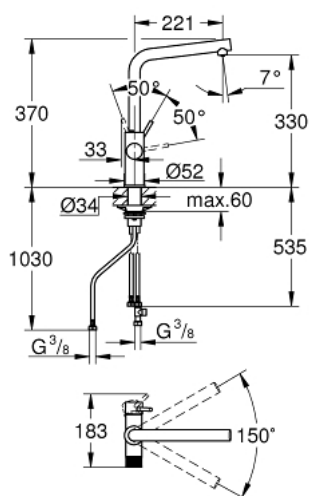

30 588 000 GROHE BLUE PURE MINTA MITIGEUR FILTRANT

DESCRIPTION DU PRODUIT

- Colour: Chromé
- Composé de :
- GROHE Blue Mitigeur évier avec fonction de filtration de l'eau
- Monotrou sur plage
- Bec L
- Poignée séparée pour l'eau filtrée
- GROHE SilkMove Cartouche en céramique 28 mm
- Bec tube pivotant
- Zone de rotation 150°
- Circuits d'eau séparés pour l'eau filtrée et l'eau non filtrée
- Flexibles de raccordement souples
- A associer à un kit filtre au choix (à commander séparément)

30 588 000 GROHE BLUE PURE MINTA MITIGEUR FILTRANT

PIÈCES DÉTACHÉES, juillet 2021 – now

- 1: Levier (Référence 46957000)
 - 2: Bague de fixation (Référence 07419000)
 - 3: Cartouche (Référence 46963000)
 - 4: Tête à disques en céramique 1/2" (Référence 48620000)
 - 5: Mousseur (Référence 48343000)
 - 6: Kit de fixation