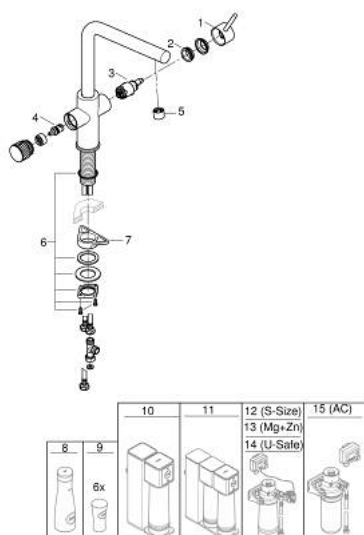

30 588 000 GROHE BLUE PURE MINTA MITIGEUR FILTRANT

DESCRIPTION DU PRODUIT

- Colour: Chromé
- Composé de :
- GROHE Blue Mitigeur évier avec fonction de filtration de l'eau
- Monotrou sur plage
- Bec L
- Poignée séparée pour l'eau filtrée
- GROHE SilkMove Cartouche en céramique 28 mm
- Bec tube pivotant
- Zone de rotation 150°
- Circuits d'eau séparés pour l'eau filtrée et l'eau non filtrée
- Flexibles de raccordement souples
- A associer à un kit filtre au choix (à commander séparément)

30 588 000 GROHE BLUE PURE MINTA MITIGEUR FILTRANT

PIÈCES DÉTACHÉES, juillet 2021 – now

- 1: Levier (Référence 46957000)
 - 2: Bague de fixation (Référence 07419000)
 - 3: Cartouche (Référence 46963000)
 - 4: Tête à disques en céramique 1/2" (Référence 48620000)
 - 5: Mousseur (Référence 48343000)
 - 6: Kit de fixation