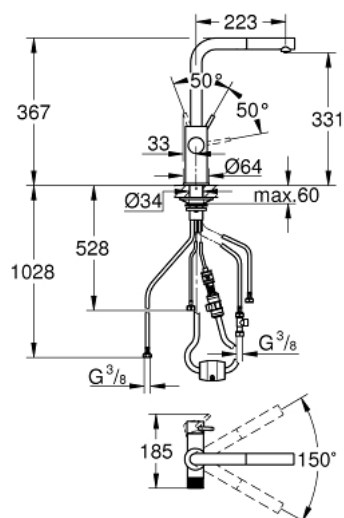

30 590 000 GROHE BLUE PURE MINTA MITIGEUR FILTRANT AVEC DOUCHETTE

DESCRIPTION DU PRODUIT

- Couleur: Chromé
- Composé de :
 - GROHE Blue Mitigeur évier avec fonction de filtration de l'eau
 - Monotrou sur plage
 - Bec L
- Douchette extractible
- Poignée séparée pour l'eau filtrée
- GROHE SilkMove Cartouche en céramique 28 mm
- Bec tube pivotant
- Zone de rotation à 360°
- Circuits d'eau séparés pour l'eau filtrée et l'eau non filtrée
- Flexibles de raccordement souples
- A associer à un kit filtre au choix (à commander séparément)