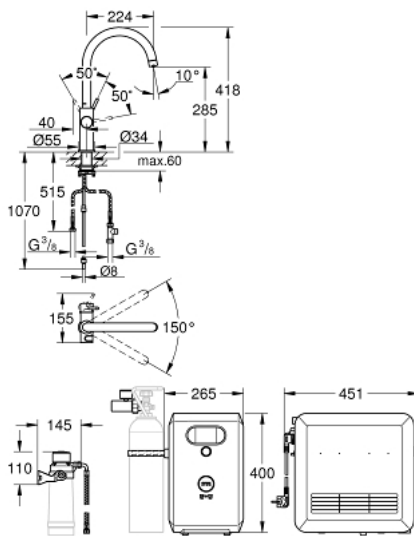

### DESCRIPTION DU PRODUIT (1/2)

- Couleur: Chromé
- Composé de :
  - GROHE Blue Mitigeur évier avec fonction de filtration de l'eau
  - Monotrou sur plage
  - Bec C
  - Bouton pour 3 types d'eau : pétillante, fines bulles et plate
  - Eau filtrée réfrigérée, plate, fines bulles, pétillante
  - GROHE Brillance Longue Durée : Brillance éclatante année après année
  - GROHE SilkMove Cartouche en céramique 28 mm
  - Bec tube pivotant
  - Zone de rotation 150°
  - Circuits d'eau séparés pour l'eau filtrée et l'eau non filtrée
  - Flexibles de raccordement souples
  - GROHE Blue Professionnel, unité réfrigérante
  - Capacité 12 litres d'eau gazeuse réfrigérée par heure
  - Ecran couleur avec bouton rotatif
  - 270 Watt, 230 V, 50 Hz
  - Niveau de décibels hors utilisation: 46 dB
  - Indice de protection IP 21
  - Marquage de conformité CE
  - Nécessite des trous d'aération dans le meuble de cuisine
  - Raccord pour filtre avec languette pour l'ajustement de la dureté de l'eau
  - Filtre, bouteille de CO2, adaptateur bouteille de CO2 425 gr (40 962 000) et cartouche de nettoyage non inclus - doivent être commandés séparément