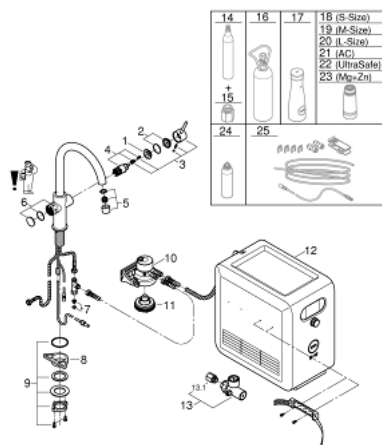

### PIÈCES DÉTACHÉES, septembre 2021 – now

- 1: Bague de fixation (N ° de commande 07419000)
- 2: Capuchon de recouvrement (N ° de commande 46581000)
- 3: Levier (N ° de commande 46957000)
- 4: Cartouche (N ° de commande 46580000)
- 5: Mousseur (N ° de commande 48343000)
- 6: Electronique - poignée (N ° de commande 46958000)
- 7: Filtre (N ° de commande 47576000)
- 8: Plaque de renfort (N ° de commande 05334000)
- 9: Kit de fixation  
(N ° de commande 48384000)
- 10: Raccord pour filtre (N ° de commande 64508001)
- 11: Adaptateur cartouche de nettoyage (N ° de commande 40694000)
- 12: GROHE Blue C+S unité réfrigérante + gazéification (N ° de commande 40554002)
- 13: Détendeur CO2 avec manomètre (N ° de commande 46717000)
- 13.1: Adaptateur de bouteille de Co2 (N ° de commande 40962000)
- 14: Kit de 4 bouteilles 1ère commande (si vous n'avez pas encore 4 bouteilles vides à retourner) (N ° de commande 40422000)\*
- 15: Adaptateur de bouteille de Co2 (N ° de commande 40962000)\*
- 16: GROHE Blue bouteille pleine de CO2 2 kg (N ° de commande 40423000)\*
- 17: Carafe en verre (N ° de commande 40405001)\*
- 18: Filtre taille S (N ° de commande 40404001)\*
- 19: Filtre taille M (N ° de commande 40430001)\*
- 20: Filtre taille L (N ° de commande 40412001)\*
- 21: Filtre à charbon actif (N ° de commande 40547001)\*
- 22: Filtre UltraSafe (N ° de commande 40575002)\*
- 23: Filtre Magnésium + Zinc  
(N ° de commande 40691002)\*
- 24: Cartouche de nettoyage (N ° de commande 40434001)\*
- 25: Rallonge (N ° de commande 40843000)\*