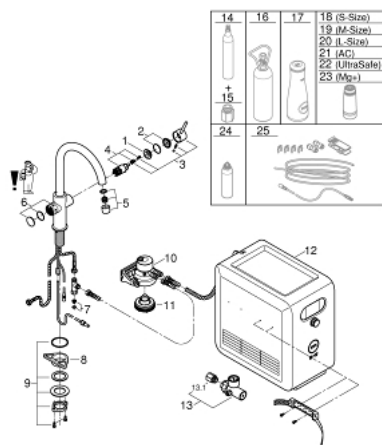

31 323 DC2 GROHE BLUE PROFESSIONNEL KIT AVEC MITIGEUR BEC C

PIÈCES DÉTACHÉES, août 2013 – now

- 1: Bague de fixation (N ° de commande 07419000)
- 2: Capuchon de recouvrement (N ° de commande 46581DC0)
- 3: Levier (N ° de commande 46957DC0)
- 4: Cartouche (N ° de commande 46580000)
- 5: Mousseur (N ° de commande 48343DC0)
- 6: Electronique - poignée (N ° de commande 46958DC0)
- 7: Filtre (N ° de commande 47576000)
- 8: Plaque de renfort (N ° de commande 05334000)
- 9: Kit de fixation
(N ° de commande 48384000)
- 10: Raccord pour filtre (N ° de commande 64508001)
- 11: GROHE Blue C+S unité réfrigérante + gazéification (N ° de commande 40554001)
- 12: Détendeur CO2 avec manomètre (N ° de commande 46717000)
- 12.1: Adaptateur de bouteille de Co2 (N ° de commande 40962000)
- 13: Kit de 4 bouteilles 1ère commande (si vous n'avez pas encore 4 bouteilles vides à retourner) (N ° de commande 40422000)*
- 14: Adaptateur de bouteille de Co2 (N ° de commande 40962000)*
- 15: GROHE Blue bouteille pleine de CO2 2 kg (N ° de commande 40423000)*
- 16: Carafe en cristal avec marquage GROHE (N ° de commande 40405000)*
- 17: Filtre taille S (N ° de commande 40404001)*
- 18: Filtre taille M (N ° de commande 40430001)*
- 19: Filtre taille L (N ° de commande 40412001)*
- 20: Filtre à charbon actif (N ° de commande 40547001)*
- 21: Filtre UltraSafe (N ° de commande 40575001)*
- 22: Filtre Magnésium (N ° de commande 40691001)*
- 23: Cartouche de nettoyage (N ° de commande 40434001)*
- 24: Adaptateur cartouche de nettoyage (N ° de commande 40694000)*
- 25: Rallonge (N ° de commande 40843000)*