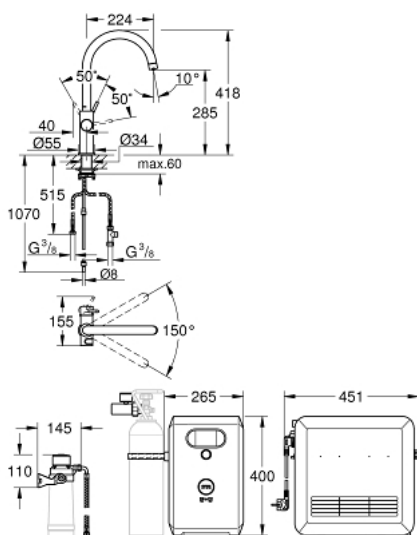

31 323 DC2 GROHE BLUE PROFESSIONNEL KIT AVEC MITIGEUR BEC C

DESCRIPTION DU PRODUIT

- Couleur: Supersteel
- Composé de :
- GROHE Blue Mitigeur évier avec fonction de filtration de l'eau
- Monotrou sur plage
- Bec C
- Bouton pour 3 types d'eau : pétillante, fines bulles et plate
- Eau filtrée réfrigérée, plate, fines bulles, pétillante
- GROHE Finition Longue Durée
- GROHE SilkMove Cartouche en céramique 28 mm
- Bec tube pivotant
- Zone de rotation 150°
- Circuits d'eau séparés pour l'eau filtrée et l'eau non filtrée
- Flexibles de raccordement souples
- GROHE Blue Professionnel, unité réfrigérante
- Capacité 12 litres d'eau gazeuse réfrigérée par heure
- Ecran couleur avec bouton rotatif
- 270 Watt, 230 V, 50 Hz
- Niveau de décibels hors utilisation: 46 dB
- Indice de protection IP 21
- Marquage de conformité CE
- Nécessite des trous d'aération dans le meuble de cuisine
- Raccord pour filtre avec languette pour l'ajustement de la dureté de l'eau
- Filtre, bouteille de CO2, adaptateur bouteille de CO2 425 gr (40 962 000) et cartouche de nettoyage non inclus - doivent être commandés séparément
- Une éco-participation EEE est comprise dans ce prix