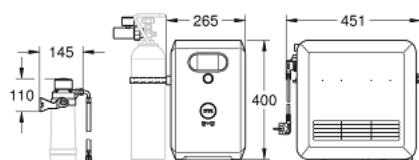

### DESCRIPTION DU PRODUIT

- Couleur: Supersteel
- Composé de :
  - GROHE Blue Mitigeur évier avec fonction de filtration de l'eau
  - Monotrou sur plage
  - Bec C
  - Bouton pour 3 types d'eau : pétillante, fines bulles et plate
  - Eau filtrée réfrigérée, plate, fines bulles, pétillante
  - GROHE Finition Longue Durée
  - GROHE SilkMove Cartouche en céramique 28 mm
- Douchette extractible
- Bec tube pivotant
- Zone de rotation à 360°
- Circuits d'eau séparés pour l'eau filtrée et l'eau non filtrée
- Flexibles de raccordement souples
- GROHE Blue Professionnel, unité réfrigérante
- Capacité 12 litres d'eau gazeuse réfrigérée par heure
- Ecran couleur avec bouton rotatif
- 270 Watt, 230 V, 50 Hz
- Niveau de décibels hors utilisation: 46 dB
- Indice de protection IP 21
- Marquage de conformité CE
- Nécessite des trous d'aération dans le meuble de cuisine
- Raccord pour filtre avec languette pour l'ajustement de la dureté de l'eau
- Filtre, bouteille de CO2, adaptateur bouteille de CO2 425 gr (40 962 000) et cartouche de nettoyage non inclus - doivent être commandés séparément
- Une éco-participation EEE est comprise dans ce prix