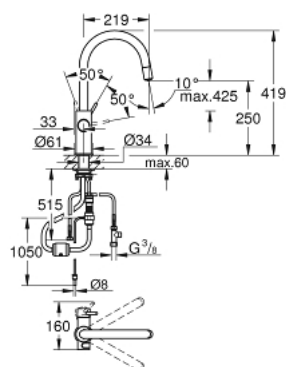

31 325 DC2 GROHE BLUE PROFESSIONNEL KIT AVEC UN MITIGEUR BEC C

DESCRIPTION DU PRODUIT

- Couleur: Supersteel
- Composé de :
  - GROHE Blue Mitigeur évier avec fonction de filtration de l'eau
  - Monotrou sur plage
  - Bec C
  - Bouton pour 3 types d'eau : pétillante, fines bulles et plate
  - Eau filtrée réfrigérée, plate, fines bulles, pétillante
  - GROHE Finition Longue Durée
  - GROHE SilkMove Cartouche en céramique 28 mm
- Douchette extractible
- Bec tube pivotant
- Zone de rotation à 360°
- Circuits d'eau séparés pour l'eau filtrée et l'eau non filtrée
- Flexibles de raccordement souples
- GROHE Blue Professionnel, unité réfrigérante
- Capacité 12 litres d'eau gazeuse réfrigérée par heure
- Ecran couleur avec bouton rotatif
- 270 Watt, 230 V, 50 Hz
- Niveau de décibels hors utilisation: 46 dB
- Indice de protection IP 21
- Marquage de conformité CE
- Nécessite des trous d'aération dans le meuble de cuisine
- Raccord pour filtre avec languette pour l'ajustement de la dureté de l'eau
- Filtre, bouteille de CO2, adaptateur bouteille de CO2 425 gr (40 962 000) et cartouche de nettoyage non inclus - doivent être commandés séparément
- Une éco-participation EEE est comprise dans ce prix