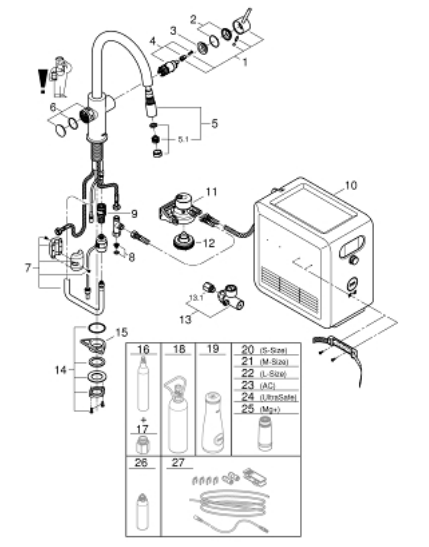

31 325 DC2 GROHE BLUE PROFESSIONNEL KIT AVEC UN MITIGEUR BEC C

PIÈCES DÉTACHÉES, mai 2018 – now

1. 1: Levier (N ° de commande 46957DC0)
  2. 2: Capuchon de recouvrement (N ° de commande 46581DC0)
  3. 3: Bague de fixation (N ° de commande 07419000)
  4. 4: Cartouche (N ° de commande 46580000)
  5. 5: Douchette extractible (N ° de commande 48427DC0)
  - 5.1: Mousseur (N ° de commande 48379DC0)
  7. 6: Electronique - poignée (N ° de commande 46958DC0)
  8. 7: Flexible pour douchette extractible (N ° de commande 48378000)
  9. 8: Filtre (N ° de commande 47576000)
  10. 9: Raccord instantané (N ° de commande 46315000)
  11. 10: GROHE Blue C+S unité réfrigérante + gazéification (N ° de commande 40554001)
  12. 11: Raccord pour filtre (N ° de commande 64508001)
  13. 12: Détendeur CO2 avec manomètre (N ° de commande 46717000)
  - 12.1: Adaptateur de bouteille de Co2 (N ° de commande 40962000)
  15. 13: Kit de fixation

      (N ° de commande 48384000)
  16. 14: Plaque de renfort (N ° de commande 05334000)
  17. 15: Kit de 4 bouteilles 1ère commande (si vous n'avez pas encore 4 bouteilles vides à retourner) (N ° de commande 40422000)*
  18. 16: Adaptateur de bouteille de Co2 (N ° de commande 40962000)*
  19. 17: GROHE Blue bouteille pleine de CO2 2 kg (N ° de commande 40423000)*
  20. 18: Carafe en cristal avec marquage GROHE (N ° de commande 40405000)*
  21. 19: Filtre taille S (N ° de commande 40404001)*
  22. 20: Filtre taille M (N ° de commande 40430001)*
  23. 21: Filtre taille L (N ° de commande 40412001)*
  24. 22: Filtre à charbon actif (N ° de commande 40547001)*
  25. 23: Filtre UltraSafe (N ° de commande 40575001)*
  26. 24: Filtre Magnésium (N ° de commande 40691001)*
  27. 25: Cartouche de nettoyage (N ° de commande 40434001)*
  28. 26: Adaptateur cartouche de nettoyage (N ° de commande 40694000)*
  29. 27: Rallonge (N ° de commande 40843000)*
2. *Accessoires spéciaux