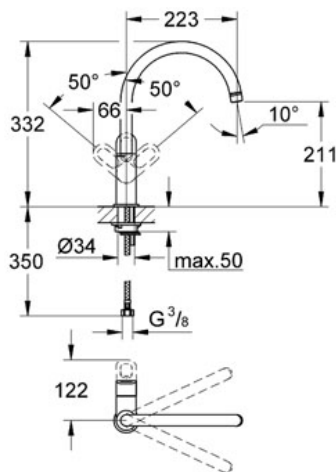

BAULOOP

Mitigeur monocommande évier 1/2"

Référence : 31368

GROHE s.a.r.l | Siège, salle d'exposition – 60, Boulevard de la Mission Marchand
92418 Courbevoie – La Défense Cedex
Tél +33 (0)1 49 97 29 00 | Fax +33(0)1 55 70 20 38

Pure Freude
an Wasser

GROHE

Descriptif Produit :
Mitigeur monocommande évier 1/2"

Spécifications Produit :
Monotrou sur plage
Lever de commande métallique
GROHE SilkMove® Cartouche en céramique 28mm
GROHE StarLight® chrome éclatant et durable
Bec tube pivotant
Mousseur
Flexibles de raccordement souples, sertis d'usine
Système de montage rapide

Finition :
 31368 000 Chromé