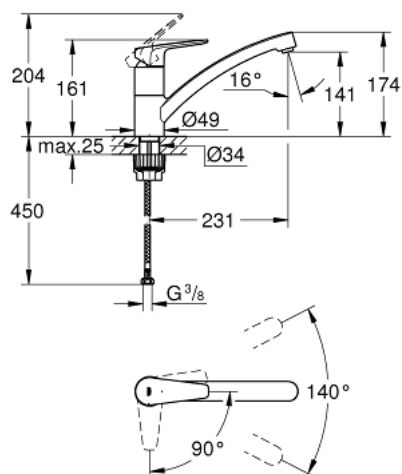

31 682 000 BauEdge Mitigeur monocommande Evier

https://www.grohe.fr/fr_fr/bauedge-mitigeur-monocommande-evier-31682000.html

- **Bec bas**
- Monotrou sur plage
- **GROHE StarLight** Chrome éclatant et durable
- **GROHE Longlife ES** cartouche céramique 35 mm avec économie d'énergie, ouverture dans l'axe en eau froide et butée Eco
- Limiteur de débit ajustable
- **GROHE Zero conduit d'eau isolé - sans plomb ni nickel**
- Bec tube pivotant
- Zone de rotation 140°
- Mousseur avec fente, pour un remplacement sans outil
- Flexibles de raccordement souples, sertis d'usine
- **GROHE QuickFix Plus** installation simple et ultra rapide - aucun outil nécessaire
- Pression minimale 1 bar