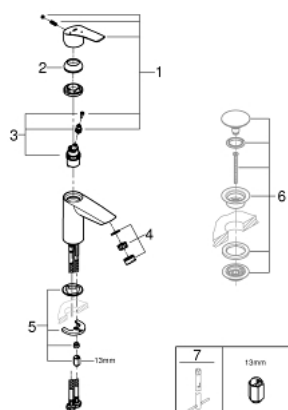

## 32 154 003 EUROSMART MITIGEUR MONOCOMMANDE LAVABO TAILLE S

### DESCRIPTION DU PRODUIT

- Colour: Chromé
- Levier de commande métallique
- Monotrou sur plage
- GROHE SilkMove Économie d'énergie Cartouche en céramique 28 mm avec ouverture eau froide au centre
- Limiteur de température
- GROHE Brillance Longue Durée : Brillance éclatante année après année
- Limiteur de débit ajustable
- GROHE Économie d'eau mousseur 5 l/min
- Conduit d'eau interne sans plomb ni nickel
- GROHE FastFixation installation rapide
- Corps lisse
- Flexibles de raccordement souples
- Gamme GROHE Professional

### NORMS & APPROVALS NF - Classement E00 Ch3 A3 U3

32 154 003 **EUROSMART MITIGEUR MONOCOMMANDE LAVABO**  
**TAILLE S**

**PIÈCES DÉTACHÉES**, juillet 2019 – now

- 1: levier (N ° de commande 48551000)
- 2: Capuchon de recouvrement (N ° de commande 46116000)
- 3: Cartouche (N ° de commande 48518000)
- 4: Mousseur (N ° de commande 48159000)
- 5: Fixation M26x1,5 (N ° de commande 46645000)
- 6: Bonde clic clac (N ° de commande 65807000)\*
- 7: Clé à tube SW 46 mm de 400 mm (N ° de commande 19017000)\*