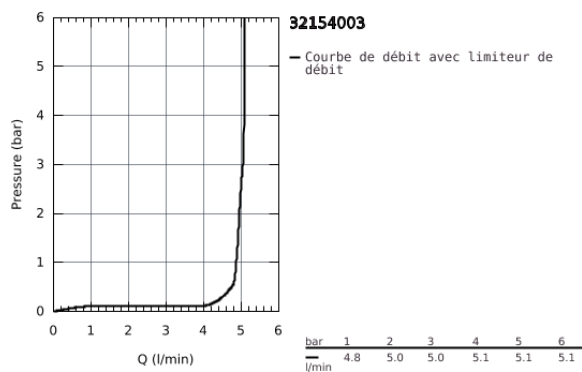

NORMS & APPROVALS NF - Classement E00 Ch3 A3 U3