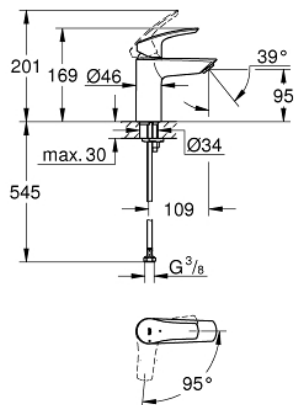

## 32 154 003 EUROSMART MITIGEUR MONOCOMMANDE LAVABO TAILLE S

### DESCRIPTION DU PRODUIT

- Colour: Chromé
- Levier de commande métallique
- Monotrou sur plage
- GROHE SilkMove Économie d'énergie Cartouche en céramique 28 mm avec ouverture eau froide au centre
- Limiteur de température
- GROHE Brillance Longue Durée : Brillance éclatante année après année
- Limiteur de débit ajustable
- GROHE Économie d'eau mousseur 5 l/min
- Conduit d'eau interne sans plomb ni nickel
- GROHE FastFixation installation rapide
- Corps lisse
- Flexibles de raccordement souples
- Gamme GROHE Professional

### NORMS & APPROVALS NF - Classement E00 Ch3 A3 U3

32 154 003 **EUROSMART MITIGEUR MONOCOMMANDE LAVABO**  
**TAILLE S**

**PIÈCES DÉTACHÉES**, juillet 2019 – now

- 1: levier (N ° de commande 48551000)
- 2: Capuchon de recouvrement (N ° de commande 46116000)
- 3: Cartouche (N ° de commande 48518000)
- 4: Mousseur (N ° de commande 48159000)
- 5: Fixation M26x1,5 (N ° de commande 46645000)
- 6: Bonde clic clac (N ° de commande 65807000)\*
- 7: Clé à tube SW 46 mm de 400 mm (N ° de commande 19017000)\*