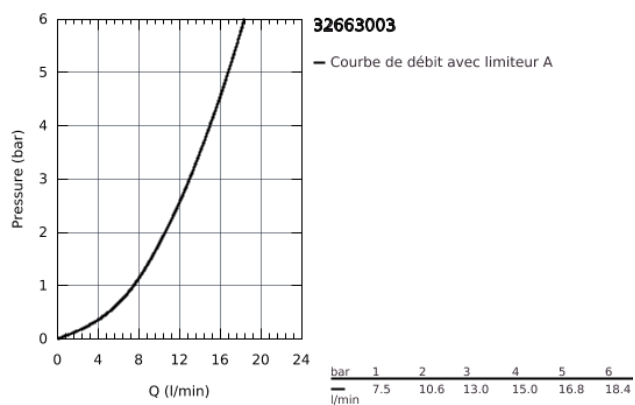

32 663 003 **CONCETTO MITIGEUR MONOCOMMANDE EVIER**