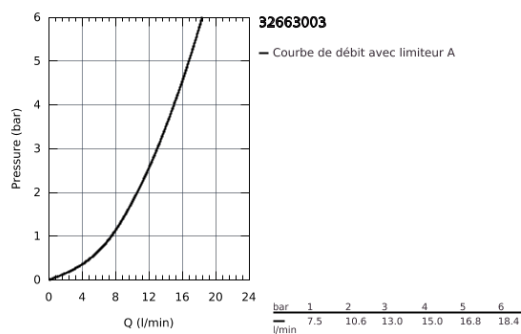

### DESCRIPTION DU PRODUIT

- **Bec haut**
- Monotrou sur plage
- **GROHE StarLight** Chrome éclatant et durable
- **GROHE SilkMove** Cartouche en céramique 35 mm
- 
- **GROHE EasyDock** assure une bonne remise en place de votre douchette ou mousseur extractible
- **GROHE Zero conduit d'eau isolé; sans plomb ni nickel**
- Mousseur laminaire extractible
- Limiteur de débit ajustable
- Bec tube pivotant
- Zone de rotation à 360°
- Protégé contre les retours d'eau
- Flexibles de raccordement souples, sertis d'usine
- **GROHE FastFixation** installation rapide