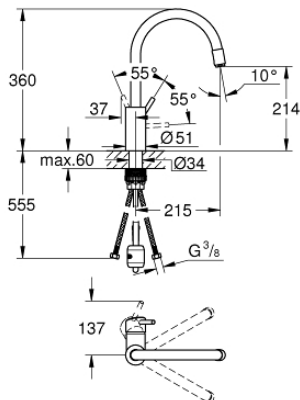

### DESCRIPTION DU PRODUIT

- **Bec haut**
- Monotrou sur plage
- **GROHE StarLight** Chrome éclatant et durable
- **GROHE SilkMove** Cartouche en céramique 35 mm
- 
- **GROHE EasyDock** assure une bonne remise en place de votre douchette ou mousseur extractible
- **GROHE Zero conduit d'eau isolé; sans plomb ni nickel**
- Mousseur laminaire extractible
- Limiteur de débit ajustable
- Bec tube pivotant
- Zone de rotation à 360°
- Protégé contre les retours d'eau
- Flexibles de raccordement souples, sertis d'usine
- **GROHE FastFixation** installation rapide

### PIÈCES DÉTACHÉES

- 1: Levier (N ° de commande 46754000)
- 2: Cartouche (N ° de commande 46374000)
- 3: Flexible (N ° de commande 48293000)
- 4: Douchette extractible (N ° de commande 46757000)
- 4.1: Mousseur (N ° de commande 13929000)
- 4.2: Clapets anti-retours (N ° de commande 08565000)
- 5: **Kit de fixation** (N ° de commande 48477000)
- 6: Raccord rapide (N ° de commande 46338000)
- 6.1: Joint torique 10 x 2,2 (N ° de commande 0057500M)
- 7: Clé (N ° de commande 19332000)\*