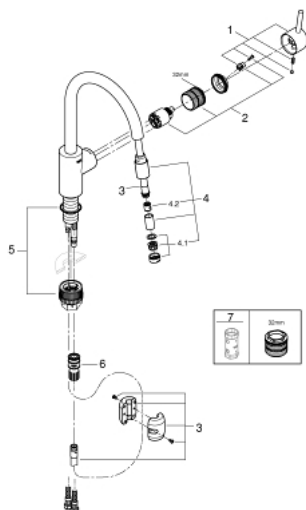

### DESCRIPTION DU PRODUIT

- **Bec haut**
- Monotrou sur plage
- **GROHE StarLight** Chrome éclatant et durable
- **GROHE SilkMove** Cartouche en céramique 35 mm
- 
- **GROHE EasyDock** assure une bonne remise en place de votre douchette ou mousseur extractible
- **GROHE Zero conduit d'eau isolé; sans plomb ni nickel**
- Mousseur laminaire extractible
- Limiteur de débit ajustable
- Bec tube pivotant
- Zone de rotation à 360°
- Protégé contre les retours d'eau
- Flexibles de raccordement souples, sertis d'usine
- **GROHE FastFixation** installation rapide

### PIÈCES DÉTACHÉES

- 1: Levier (N ° de commande 46754000)
- 2: Cartouche (N ° de commande 46374000)
- 3: Flexible (N ° de commande 48293000)
- 4: Douchette extractible (N ° de commande 46757000)
- 4.1: Mousseur (N ° de commande 13929000)
- 4.2: Clapets anti-retours (N ° de commande 08565000)
- 5: **Kit de fixation** (N ° de commande 48477000)
- 6: Raccord rapide (N ° de commande 46338000)
- 6.1: Joint torique 10 x 2,2 (N ° de commande 0057500M)
- 7: Clé (N ° de commande 19332000)\*