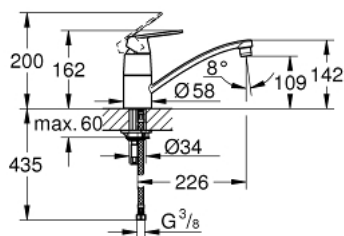

32 844 000 EUROSMART COSMOPOLITAN MITIGEUR MONOCOMMANDE EVIER

DESCRIPTION DU PRODUIT

- Colour: Chromé
- Monotrou sur plage
- GROHE Finition Longue Durée
- GROHE SilkMove Économie d'énergie Cartouche en céramique 35 mm C3 avec butée éco 1/2 débit et ouverture eau froide au centre
- Bec tube pivotant
- Zone de rotation 140°
- Avec butée économique 1/2 débit
- Flexibles de raccordement souples
- Débit maximum : 10.5 l/min à 3 bars

NORMS & APPROVALS NF - Classement E0 C3 A2 U3

32 844 000 EUROSMART COSMOPOLITAN MITIGEUR MONOCOMMANDE EVIER

PIÈCES DÉTACHÉES, août 2012 – now

- 1: Levier (N ° de commande 46842000)
 - 2: Capuchon de recouvrement (N ° de commande 46601000)
 - 3: Cartouche (N ° de commande 46824000)
 - 4: Kit de joints (N ° de commande 46429K00)
 - 5: Mousseur (N ° de commande 13928000)
 - 6: Bec col de cygne (N ° de commande 13205000)
 - 7: Fixation M26x1,5 (N ° de commande 46249000)
 - 8: Clé à tube SW 46 mm de 400 mm (N ° de commande 19017000)
 - 9: Clé spéciale (N ° de commande 19377000)*
- *Accessoires spéciaux