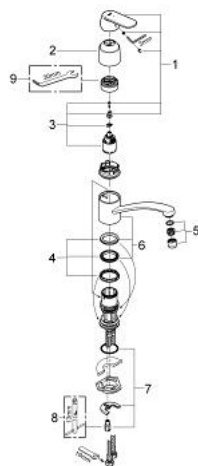

32 844 000 EUROSMART COSMOPOLITAN MITIGEUR MONOCOMMANDE EVIER

DESCRIPTION DU PRODUIT

- Colour: Chromé
- Monotrou sur plage
- GROHE Finition Longue Durée
- GROHE SilkMove Économie d'énergie Cartouche en céramique 35 mm C3 avec butée éco 1/2 débit et ouverture eau froide au centre
- Bec tube pivotant
- Zone de rotation 140°
- Avec butée économique 1/2 débit
- Flexibles de raccordement souples
- Débit maximum : 10.5 l/min à 3 bars

NORMS & APPROVALS NF - Classement E0 C3 A2 U3

32 844 000 EUROSMART COSMOPOLITAN MITIGEUR MONOCOMMANDE EVIER

PIÈCES DÉTACHÉES, août 2012 – now

- 1: Levier (N ° de commande 46842000)
 - 2: Capuchon de recouvrement (N ° de commande 46601000)
 - 3: Cartouche (N ° de commande 46824000)
 - 4: Kit de joints (N ° de commande 46429K00)
 - 5: Mousseur (N ° de commande 13928000)
 - 6: Bec col de cygne (N ° de commande 13205000)
 - 7: Fixation M26x1,5 (N ° de commande 46249000)
 - 8: Clé à tube SW 46 mm de 400 mm (N ° de commande 19017000)
 - 9: Clé spéciale (N ° de commande 19377000)*
- *Accessoires spéciaux