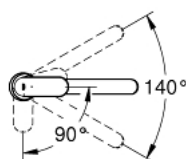

32 844 000 EUROSMART COSMOPOLITAN MITIGEUR MONOCOMMANDE EVIER

DESCRIPTION DU PRODUIT

- Colour: Chromé
- Monotrou sur plage
- GROHE Finition Longue Durée
- GROHE SilkMove Économie d'énergie Cartouche en céramique 35 mm C3 avec butée éco 1/2 débit et ouverture eau froide au centre
- Bec tube pivotant
- Zone de rotation 140°
- Avec butée économique 1/2 débit
- Flexibles de raccordement souples
- Débit maximum : 10.5 l/min à 3 bars

NORMS & APPROVALS NF - Classement E0 C3 A2 U3

32 844 000 EUROSMART COSMOPOLITAN MITIGEUR MONOCOMMANDE EVIER

PIÈCES DÉTACHÉES, août 2012 – now

- 1: Levier (N ° de commande 46842000)
 - 2: Capuchon de recouvrement (N ° de commande 46601000)
 - 3: Cartouche (N ° de commande 46824000)
 - 4: Kit de joints (N ° de commande 46429K00)
 - 5: Mousseur (N ° de commande 13928000)
 - 6: Bec col de cygne (N ° de commande 13205000)
 - 7: Fixation M26x1,5 (N ° de commande 46249000)
 - 8: Clé à tube SW 46 mm de 400 mm (N ° de commande 19017000)
 - 9: Clé spéciale (N ° de commande 19377000)*
- *Accessoires spéciaux