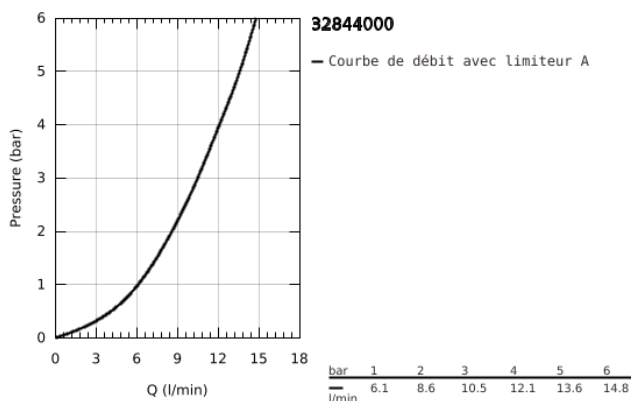

32 844 000 EUROSMART COSMOPOLITAN MITIGEUR MONOCOMMANDE EVIER

DESCRIPTION DU PRODUIT

- Colour: Chromé
- Monotrou sur plage
- GROHE Finition Longue Durée
- GROHE SilkMove Économie d'énergie Cartouche en céramique 35 mm C3 avec butée éco 1/2 débit et ouverture eau froide au centre
- Bec tube pivotant
- Zone de rotation 140°
- Avec butée économique 1/2 débit
- Flexibles de raccordement souples
- Débit maximum : 10.5 l/min à 3 bars

NORMS & APPROVALS NF - Classement E0 C3 A2 U3

32 844 000 EUROSMART COSMOPOLITAN MITIGEUR MONOCOMMANDE EVIER

PIÈCES DÉTACHÉES, août 2012 – now

- 1: Levier (N ° de commande 46842000)
 - 2: Capuchon de recouvrement (N ° de commande 46601000)
 - 3: Cartouche (N ° de commande 46824000)
 - 4: Kit de joints (N ° de commande 46429K00)
 - 5: Mousseur (N ° de commande 13928000)
 - 6: Bec col de cygne (N ° de commande 13205000)
 - 7: Fixation M26x1,5 (N ° de commande 46249000)
 - 8: Clé à tube SW 46 mm de 400 mm (N ° de commande 19017000)
 - 9: Clé spéciale (N ° de commande 19377000)*
- *Accessoires spéciaux