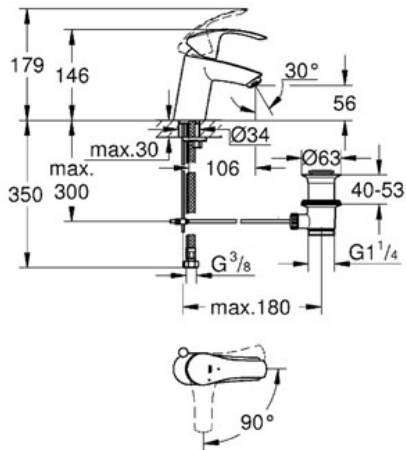

EUROSMART
Mitigeur monocommande 1/2"
" Lavabo
Taille S

Référence : 32926

GROHE s.a.r.l | Siège, salle d'exposition – 60, Boulevard de la Mission Marchand
92418 Courbevoie – La Défense Cedex
Tél +33 (0)1 49 97 29 00 | Fax +33(0)1 55 70 20 38

Pure Freude
an Wasser

GROHE

Descriptif Produit :

**Mitigeur monocommande 1/2" Lavabo
Taille S**

Spécifications Produit :

Monotrou sur plage

Levier de commande métallique

GROHE SilkMove® ES, Cartouche en céramique 35 mm avec économie d'énergie ouverture dans l'axe en eau froide avec limiteur de température

Limiteur de débit ajustable

GROHE StarLight® chrome éclatant et durable

GROHE EcoJoy® économie d'eau, **mousseur 5 l/min**

Tirette et garniture de vidage 1 1/4"

Flexibles de raccordement souples, sertis d'usine