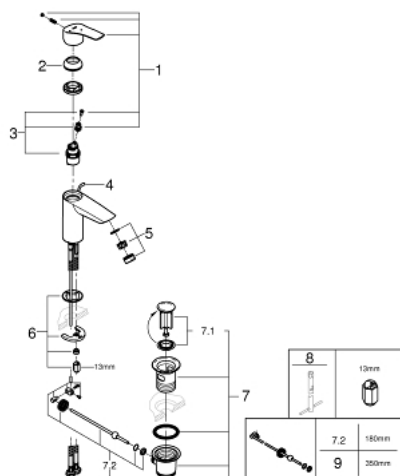

### DESCRIPTION DU PRODUIT

- Colour: Chromé
- Monotrou sur plaque
- Levier de commande métallique
- GROHE SilkMove Économie d'énergie Cartouche en céramique 28 mm avec ouverture eau froide au centre
- Limiteur de débit ajustable
- avec limiteur de température
- GROHE Brillance Longue Durée Brillance éclatante année après année
- GROHE Économie d'eau mousseur 5 l/min
- Conduit d'eau interne sans plomb ni nickel
- GROHE FastFixation installation rapide
- Tirette et garniture de vidage 1-1/4"
- Tirette excentrée
- Flexibles de raccordement souples

### PIÈCES DÉTACHÉES, juillet 2019 – now

- 1: levier (N ° de commande 48551000)
  - 2: Capuchon de recouvrement (N ° de commande 46116000)
  - 3: Cartouche (N ° de commande 48518000)
  - 4: Tirette de vidage (N ° de commande 65936PD0)
  - 5: Mousseur (N ° de commande 48159000)
  - 6: Fixation M26x1,5 (N ° de commande 46645000)
  - 7: Garniture de vidage 1 1/4" (N ° de commande 28910000)
  - 7.1: Vidage (N ° de commande 07182000)
  - 7.2: Tige et rotule de vidage (N ° de commande 07052000)
  - 8: Clé à tube SW 46 mm de 400 mm (N ° de commande 19017000)\*
  - 9: Tige et rotule de vidage (N ° de commande 07341000)\*
- \*Accessoires spéciaux