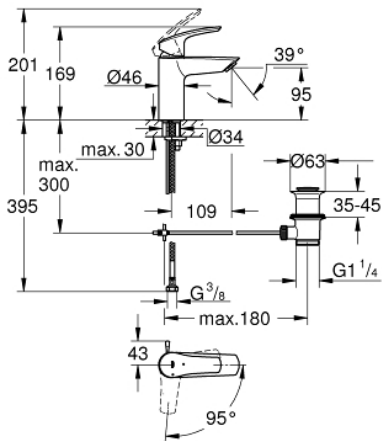

## 32 926 003 EUROSMART MITIGEUR MONOCOMMANDE LAVABO TAILLE S

### DESCRIPTION DU PRODUIT

- Colour: Chromé
- Monotrou sur plaque
- Levier de commande métallique
- GROHE SilkMove Économie d'énergie Cartouche en céramique 28 mm avec ouverture eau froide au centre
- Limiteur de débit ajustable
- avec limiteur de température
- GROHE Brillance Longue Durée Brillance éclatante année après année
- GROHE Économie d'eau mousseur 5 l/min
- Conduit d'eau interne sans plomb ni nickel
- GROHE FastFixation installation rapide
- Tirette et garniture de vidage 1-1/4"
- Tirette excentrée
- Flexibles de raccordement souples

### PIÈCES DÉTACHÉES, juillet 2019 – now

- 1: levier (N ° de commande 48551000)
  - 2: Capuchon de recouvrement (N ° de commande 46116000)
  - 3: Cartouche (N ° de commande 48518000)
  - 4: Tirette de vidage (N ° de commande 65936PD0)
  - 5: Mousseur (N ° de commande 48159000)
  - 6: Fixation M26x1,5 (N ° de commande 46645000)
  - 7: Garniture de vidage 1 1/4" (N ° de commande 28910000)
  - 7.1: Vidage (N ° de commande 07182000)
  - 7.2: Tige et rotule de vidage (N ° de commande 07052000)
  - 8: Clé à tube SW 46 mm de 400 mm (N ° de commande 19017000)\*
  - 9: Tige et rotule de vidage (N ° de commande 07341000)\*
- \*Accessoires spéciaux