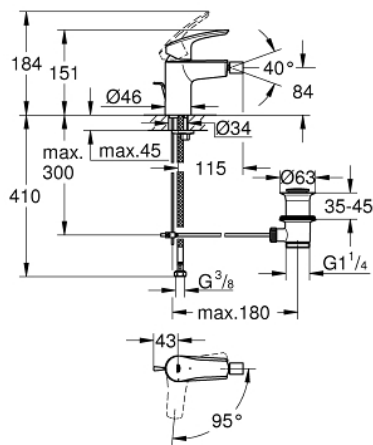

32 928 003 **EUROSMART MITIGEUR MONOCOMMANDE BIDET**
TAILLE S

DESCRIPTION DU PRODUIT

- Colour: Chromé
- Monotrou sur plaque
- Levier de commande métallique
- GROHE SilkMove Économie d'énergie Cartouche en céramique 28 mm avec ouverture eau froide au centre
- Limiteur de débit ajustable
- avec limiteur de température
- GROHE Brillance Longue Durée Brillance éclatante année après année
- GROHE Économie d'eau mousseur 5 l/min
- Conduit d'eau interne sans plomb ni nickel
- GROHE FastFixation installation rapide
- Avec rotule
- Tirette et garniture de vidage 1-1/4"
- Flexibles de raccordement souples
- Gamme GROHE Professional

NORMS & APPROVALS NF - Classement E00 Ch3 A3 U3

32 928 003 **EUROSMART MITIGEUR MONOCOMMANDE BIDET**
TAILLE S

PIÈCES DÉTACHÉES, juillet 2019 – now

- 1: levier (N ° de commande 48551000)
 - 2: Capuchon de recouvrement (N ° de commande 46116000)
 - 3: Cartouche (N ° de commande 48518000)
 - 4: tirette de vidage US (N ° de commande 65936000)
 - 5: aérateur à rotule (N ° de commande 48552000)
 - 6: Fixation M26x1,5 (N ° de commande 46645000)
 - 7: Garniture de vidage 1 1/4" (N ° de commande 28910000)
 - 7.1: Vidage (N ° de commande 07182000)
 - 7.2: Tige et rotule de vidage (N ° de commande 07052000)
 - 8: Clé à tube SW 46 mm de 400 mm (N ° de commande 19017000)*
 - 9: Tige et rotule de vidage (N ° de commande 07341000)*
- *Accessoires spéciaux