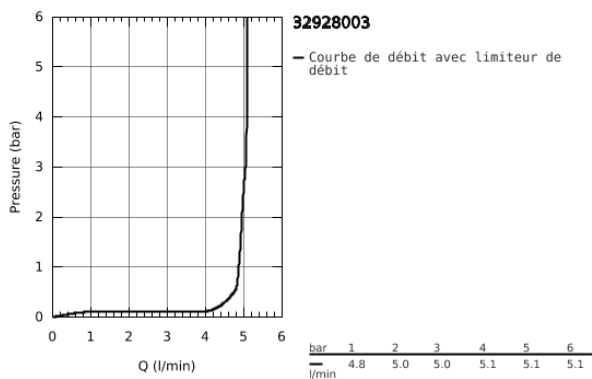

32 928 003 **EUROSMART MITIGEUR MONOCOMMANDE BIDET**
TAILLE S

DESCRIPTION DU PRODUIT

- Colour: Chromé
- Monotrou sur plaque
- Levier de commande métallique
- GROHE SilkMove Économie d'énergie Cartouche en céramique 28 mm avec ouverture eau froide au centre
- Limiteur de débit ajustable
- avec limiteur de température
- GROHE Brillance Longue Durée Brillance éclatante année après année
- GROHE Économie d'eau mousseur 5 l/min
- Conduit d'eau interne sans plomb ni nickel
- GROHE FastFixation installation rapide
- Avec rotule
- Tirette et garniture de vidage 1-1/4"
- Flexibles de raccordement souples
- Gamme GROHE Professional

NORMS & APPROVALS NF - Classement E00 Ch3 A3 U3

32 928 003 **EUROSMART MITIGEUR MONOCOMMANDE BIDET**
TAILLE S

PIÈCES DÉTACHÉES, juillet 2019 – now

- 1: levier (N ° de commande 48551000)
 - 2: Capuchon de recouvrement (N ° de commande 46116000)
 - 3: Cartouche (N ° de commande 48518000)
 - 4: tirette de vidage US (N ° de commande 65936000)
 - 5: aérateur à rotule (N ° de commande 48552000)
 - 6: Fixation M26x1,5 (N ° de commande 46645000)
 - 7: Garniture de vidage 1 1/4" (N ° de commande 28910000)
 - 7.1: Vidage (N ° de commande 07182000)
 - 7.2: Tige et rotule de vidage (N ° de commande 07052000)
 - 8: Clé à tube SW 46 mm de 400 mm (N ° de commande 19017000)*
 - 9: Tige et rotule de vidage (N ° de commande 07341000)*
- *Accessoires spéciaux