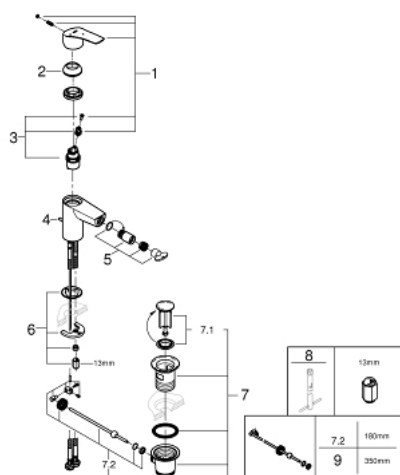

32 928 003 **EUROSMART MITIGEUR MONOCOMMANDE BIDET**
TAILLE S

DESCRIPTION DU PRODUIT

- Colour: Chromé
- Monotrou sur plaque
- Levier de commande métallique
- GROHE SilkMove Économie d'énergie Cartouche en céramique 28 mm avec ouverture eau froide au centre
- Limiteur de débit ajustable
- avec limiteur de température
- GROHE Brillance Longue Durée Brillance éclatante année après année
- GROHE Économie d'eau mousseur 5 l/min
- Conduit d'eau interne sans plomb ni nickel
- GROHE FastFixation installation rapide
- Avec rotule
- Tirette et garniture de vidage 1-1/4"
- Flexibles de raccordement souples
- Gamme GROHE Professional

NORMS & APPROVALS NF - Classement E00 Ch3 A3 U3

32 928 003 **EUROSMART MITIGEUR MONOCOMMANDE BIDET**
TAILLE S

PIÈCES DÉTACHÉES, juillet 2019 – now

- 1: levier (N ° de commande 48551000)
 - 2: Capuchon de recouvrement (N ° de commande 46116000)
 - 3: Cartouche (N ° de commande 48518000)
 - 4: tirette de vidage US (N ° de commande 65936000)
 - 5: aérateur à rotule (N ° de commande 48552000)
 - 6: Fixation M26x1,5 (N ° de commande 46645000)
 - 7: Garniture de vidage 1 1/4" (N ° de commande 28910000)
 - 7.1: Vidage (N ° de commande 07182000)
 - 7.2: Tige et rotule de vidage (N ° de commande 07052000)
 - 8: Clé à tube SW 46 mm de 400 mm (N ° de commande 19017000)*
 - 9: Tige et rotule de vidage (N ° de commande 07341000)*
- *Accessoires spéciaux