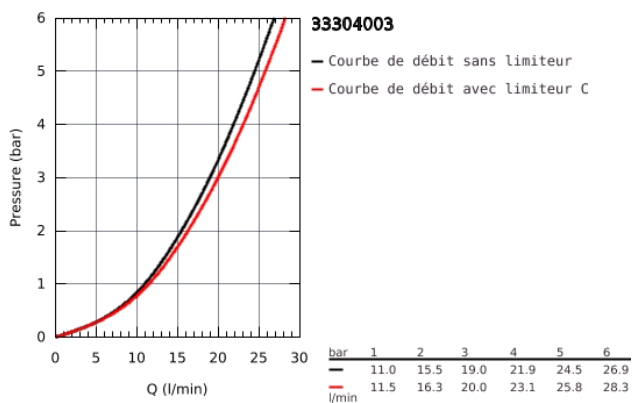

### DESCRIPTION DU PRODUIT

- Colour: Chromé
- Montage mural apparent
- Levier de commande métallique
- GROHE SilkMove Cartouche en céramique 35mm avec butée 1/2 débit
- Limiteur de débit ajustable
- avec limiteur de température
- GROHE Brillance Longue Durée Brillance éclatante année après année
- Débit minimal réglable à 2,5 l/min
- Inverseur automatique pour 2 sorties
- Mousseur
- Clapet anti-retour intégré
- Sans raccords
- Protégé contre les retours d'eau
- Gamme GROHE Professional