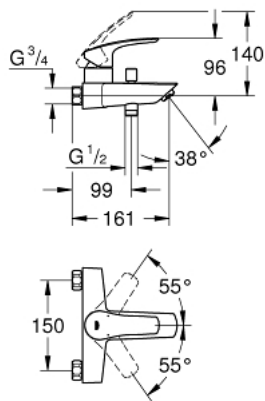

### DESCRIPTION DU PRODUIT

- Colour: Chromé
- Montage mural apparent
- Levier de commande métallique
- GROHE SilkMove Cartouche en céramique 35mm avec butée 1/2 débit
- Limiteur de débit ajustable
- avec limiteur de température
- GROHE Brillance Longue Durée Brillance éclatante année après année
- Débit minimal réglable à 2,5 l/min
- Inverseur automatique pour 2 sorties
- Mousseur
- Clapet anti-retour intégré
- Sans raccords
- Protégé contre les retours d'eau
- Gamme GROHE Professional

### PIÈCES DÉTACHÉES, juillet 2019 – now

- 1: levier (N ° de commande 48550000)
- 2: Cartouche (N ° de commande 46589000)
- 3: Bouton d'inverseur (N ° de commande 64309000)
- 4: Mousseur (N ° de commande 13952000)
- 5: Mécanisme d'inverseur (N ° de commande 65655000)
- 6: Clapets anti-retours (N ° de commande 08565000)
- 7: Ecrou chromé avec partie fileté 1/2"