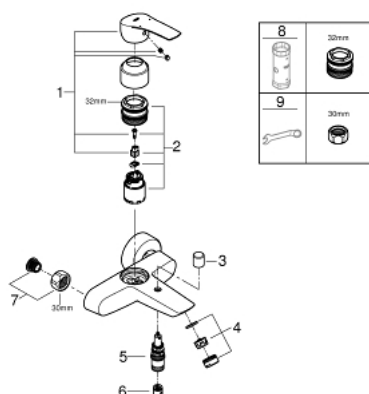

### DESCRIPTION DU PRODUIT

- Colour: Chromé
- Montage mural apparent
- Levier de commande métallique
- GROHE SilkMove Cartouche en céramique 35mm avec butée 1/2 débit
- Limiteur de débit ajustable
- avec limiteur de température
- GROHE Brillance Longue Durée Brillance éclatante année après année
- Débit minimal réglable à 2,5 l/min
- Inverseur automatique pour 2 sorties
- Mousseur
- Clapet anti-retour intégré
- Sans raccords
- Protégé contre les retours d'eau
- Gamme GROHE Professional

### PIÈCES DÉTACHÉES, juillet 2019 – now

- 1: levier (N ° de commande 48550000)
- 2: Cartouche (N ° de commande 46589000)
- 3: Bouton d'inverseur (N ° de commande 64309000)
- 4: Mousseur (N ° de commande 13952000)
- 5: Mécanisme d'inverseur (N ° de commande 65655000)
- 6: Clapets anti-retours (N ° de commande 08565000)
- 7: Ecrou chromé avec partie fileté 1/2"