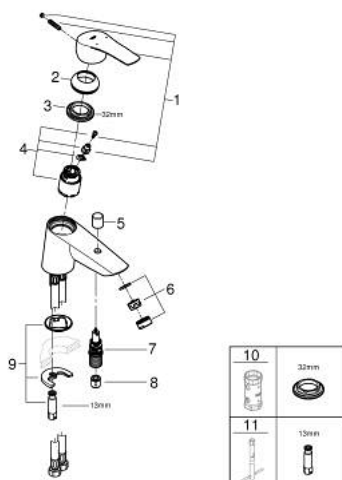

### DESCRIPTION DU PRODUIT

- Colour: Chromé
- Monotrou sur plage
- Levier de commande métallique
- GROHE SilkMove Cartouche en céramique 35mm avec butée 1/2 débit
- Limiteur de débit ajustable
- Limiteur de température
- GROHE Finition Longue Durée
- GROHE FastFixation installation rapide
- Inverseur automatique pour 2 sorties
- Mousseur
- Clapet anti-retour intégré
- Flexibles de raccordement souples
- Protégé contre les retours d'eau
- Gamme GROHE Professional

### PIÈCES DÉTACHÉES, juillet 2019 – now

- 1: levier (Référence 48530000)
  - 2: Capuchon de recouvrement (Référence 46492000)
  - 3: Raccord à vis (Référence 46460000)
  - 4: Cartouche (Référence 46589000)
  - 5: Bouton d'inverseur (Référence 64309000)
  - 6: Mousseur (Référence 13941000)
  - 7: Mécanisme d'inverseur (Référence 65655000)
  - 8: Clapet anti-retours (Référence 08565000)
  - 9: Fixation M26x1,5 (Référence 46671000)
  - 10: Clé (Référence 19332000)\*
  - 11: Clé à tube SW 46 mm de 400 mm (Référence 19017000)\*
- \*Accessoires spéciaux