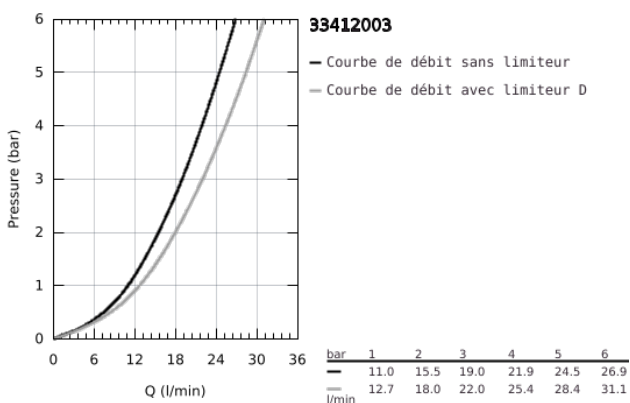

NORMS & APPROVALS NF - Classement E3/1 C2 A2 U3