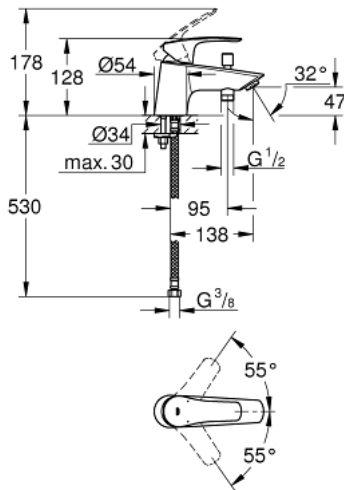

### DESCRIPTION DU PRODUIT

- Colour: Chromé
- Monotrou sur plage
- Levier de commande métallique
- GROHE SilkMove Cartouche en céramique 35mm avec butée 1/2 débit
- Limiteur de débit ajustable
- Limiteur de température
- GROHE Finition Longue Durée
- GROHE FastFixation installation rapide
- Inverseur automatique pour 2 sorties
- Mousseur
- Clapet anti-retour intégré
- Flexibles de raccordement souples
- Protégé contre les retours d'eau
- Gamme GROHE Professional

### PIÈCES DÉTACHÉES, juillet 2019 – now

- 1: levier (Référence 48530000)
  - 2: Capuchon de recouvrement (Référence 46492000)
  - 3: Raccord à vis (Référence 46460000)
  - 4: Cartouche (Référence 46589000)
  - 5: Bouton d'inverseur (Référence 64309000)
  - 6: Mousseur (Référence 13941000)
  - 7: Mécanisme d'inverseur (Référence 65655000)
  - 8: Clapet anti-retours (Référence 08565000)
  - 9: Fixation M26x1,5 (Référence 46671000)
  - 10: Clé (Référence 19332000)\*
  - 11: Clé à tube SW 46 mm de 400 mm (Référence 19017000)\*
- \*Accessoires spéciaux