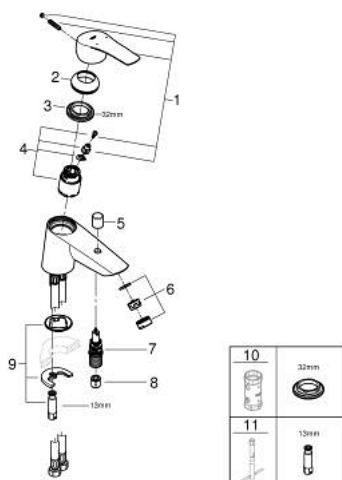

### DESCRIPTION DU PRODUIT

- Colour: Matt Black
- Monotrou sur plage
- Levier de commande métallique
- GROHE SilkMove Cartouche en céramique 35mm avec butée 1/2 débit
- Limiteur de débit ajustable
- Limiteur de température
- GROHE FastFixation installation rapide
- Inverseur automatique pour 2 sorties
- Mousseur
- Clapet anti-retour intégré
- Flexibles de raccordement souples
- Protégé contre les retours d'eau
- Gamme GROHE Professional

### PIÈCES DÉTACHÉES, février 2023 – now

- 1: levier (Référence 485302430)
  - 2: capot (Référence 464922430)
  - 3: Raccord à vis (Référence 46460000)
  - 4: Cartouche (Référence 46589000)
  - 5: Bouton d'inverseur (Référence 643092430)
  - 6: Mousseur (Référence 139412430)
  - 7: inversion (Référence 656552430)
  - 8: Clapet anti-retours (Référence 08565000)
  - 9: Fixation M26x1,5 (Référence 46671000)
  - 10: Clé (Référence 19332000)\*
  - 11: Clé à tube SW 46 mm de 400 mm (Référence 19017000)\*
- \*Accessoires spéciaux