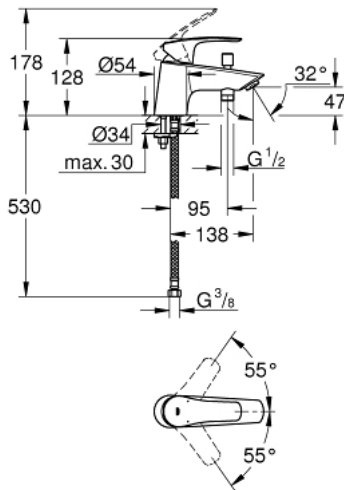

### DESCRIPTION DU PRODUIT

- Colour: Matt Black
- Monotrou sur plage
- Levier de commande métallique
- GROHE SilkMove Cartouche en céramique 35mm avec butée 1/2 débit
- Limiteur de débit ajustable
- Limiteur de température
- GROHE FastFixation installation rapide
- Inverseur automatique pour 2 sorties
- Mousseur
- Clapet anti-retour intégré
- Flexibles de raccordement souples
- Protégé contre les retours d'eau
- Gamme GROHE Professional

### PIÈCES DÉTACHÉES, février 2023 – now

- 1: levier (Référence 485302430)
  - 2: capot (Référence 464922430)
  - 3: Raccord à vis (Référence 46460000)
  - 4: Cartouche (Référence 46589000)
  - 5: Bouton d'inverseur (Référence 643092430)
  - 6: Mousseur (Référence 139412430)
  - 7: inversion (Référence 656552430)
  - 8: Clapet anti-retours (Référence 08565000)
  - 9: Fixation M26x1,5 (Référence 46671000)
  - 10: Clé (Référence 19332000)\*
  - 11: Clé à tube SW 46 mm de 400 mm (Référence 19017000)\*
- \*Accessoires spéciaux