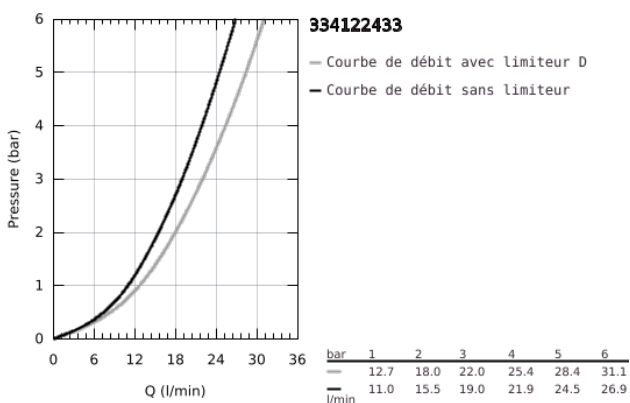

NORMS & APPROVALS NF - Classement E3/1 C2 A2 U3