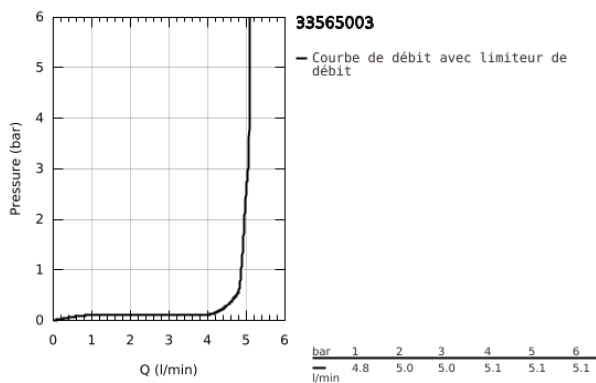

### DESCRIPTION DU PRODUIT

- Colour: Chromé
- Monotrou sur plage
- Levier de commande étrier en métal
- GROHE SilkMove Cartouche en céramique 35 mm
- Limiteur de température
- GROHE Brillance Longue Durée : Brillance éclatante année après année
- GROHE Économie d'eau Consommation d'eau réduite, jet parfait
- Débit maximum : 5 l/min à 3 bars
- GROHE FastFixation installation rapide
- Avec rotule
- Tirette et garniture de vidage 1-1/4"
- Flexibles de raccordement souples