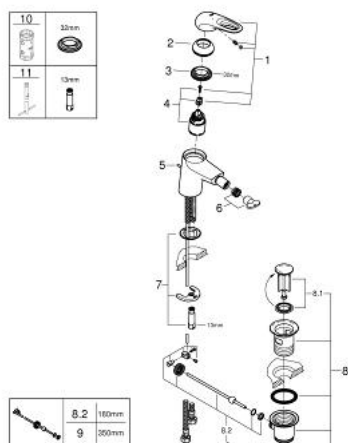

### DESCRIPTION DU PRODUIT

- Colour: Chromé
- Monotrou sur plage
- Levier de commande étrier en métal
- GROHE SilkMove Cartouche en céramique 35 mm
- Limiteur de température
- GROHE Brillance Longue Durée : Brillance éclatante année après année
- GROHE Économie d'eau Consommation d'eau réduite, jet parfait
- Débit maximum : 5 l/min à 3 bars
- GROHE FastFixation installation rapide
- Avec rotule
- Tirette et garniture de vidage 1-1/4"
- Flexibles de raccordement souples

## 33 565 003 EUROSTYLE MITIGEUR MONOCOMMANDE BIDET TAILLE S

### PIÈCES DÉTACHÉES, janvier 2015 – now

- 1: Levier (Référence 46938000)
  - 2: Capuchon de recouvrement (Référence 46492000)
  - 3: bague filetée (Référence 46460000)
  - 4: Cartouche (Référence 46374000)
  - 5: Tirette de vidage (Référence 46739000)
  - 6: Mousseur (Référence 13998000)
  - 7: Fixation M26x1,5 (Référence 46671000)
  - 8: Garniture de vidage 1 1/4" (Référence 28910000)
  - 8.1: Clapet de vidage (Référence 07182000)
  - 8.2: Tige et rotule de vidage (Référence 07052000)
  - 9: Tige et rotule de vidage (Référence 07341000)\*
  - 10: Clé (Référence 19332000)\*
  - 11: Clé à tube SW 46 mm de 400 mm (Référence 19017000)\*
- \*Accessoires spéciaux