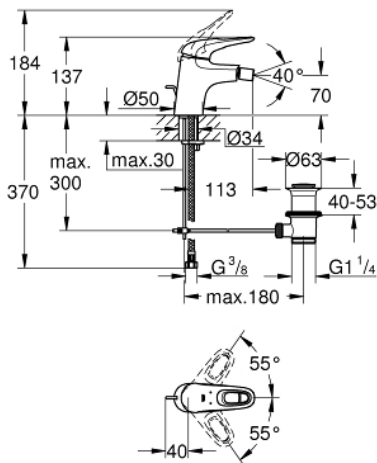

## 33 565 003 EUROSTYLE MITIGEUR MONOCOMMANDE BIDET TAILLE S

### DESCRIPTION DU PRODUIT

- Colour: Chromé
- Monotrou sur plage
- Levier de commande étrier en métal
- GROHE SilkMove Cartouche en céramique 35 mm
- Limiteur de température
- GROHE Brillance Longue Durée : Brillance éclatante année après année
- GROHE Économie d'eau Consommation d'eau réduite, jet parfait
- Débit maximum : 5 l/min à 3 bars
- GROHE FastFixation installation rapide
- Avec rotule
- Tirette et garniture de vidage 1-1/4"
- Flexibles de raccordement souples

### PIÈCES DÉTACHÉES, janvier 2015 – now

- 1: Levier (Référence 46938000)
  - 2: Capuchon de recouvrement (Référence 46492000)
  - 3: bague filetée (Référence 46460000)
  - 4: Cartouche (Référence 46374000)
  - 5: Tirette de vidage (Référence 46739000)
  - 6: Mousseur (Référence 13998000)
  - 7: Fixation M26x1,5 (Référence 46671000)
  - 8: Garniture de vidage 1 1/4" (Référence 28910000)
  - 8.1: Clapet de vidage (Référence 07182000)
  - 8.2: Tige et rotule de vidage (Référence 07052000)
  - 9: Tige et rotule de vidage (Référence 07341000)\*
  - 10: Clé (Référence 19332000)\*
  - 11: Clé à tube SW 46 mm de 400 mm (Référence 19017000)\*
- \*Accessoires spéciaux