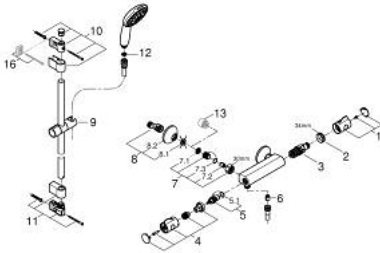

### DESCRIPTION DU PRODUIT

- Colour: Chromé
- Avec ensemble de douche 2 jets avec barre
- Composé de :
  - Grotherm 800 mitigeur thermostatique 1/2" (34 558)
  - Tempesta ensemble de douche avec barre, 600 mm (26 162)
- Gamme GROHE Professional

### PIÈCES DÉTACHÉES, novembre 2021 – now

- 1: Poignée contrôle de température Grotherm 1000 Performance (N ° de commande 47981000)
- 2: Bague de fixation (N ° de commande 47743000)
- 3: Cartouche thermostatique compacte 1/2" (N ° de commande 47439000)
- 4: Poignée d'arrêt (N ° de commande 47980000)
- 5: Tête à disques en céramique 1/2" (N ° de commande 45346000)
- 5.1: Joint torique 18,2 x 1,7 (N ° de commande 0392400M)
- 6: Clapet anti-retours (N ° de commande 08565000)
- 7: Clapet anti-retours (N ° de commande 47189000)
- 7.1: Filtre à impuretés (N ° de commande 0726400M)
- 7.2: Clapet anti-retours (N ° de commande 08565000)
- 7.3: Joint torique 17 x 2 (N ° de commande 0305500M)
- 8: Raccord S mural (N ° de commande 12075000)
- 8.1: Joint (N ° de commande 0138600M)
- 8.2: Rosace (N ° de commande 0221000M)
- 9: Curseur (N ° de commande 48609000)
- 10: Embout de barre (N ° de commande 48607000)
- 11: Embout de barre (N ° de commande 48608000)
- 12: Filtre (N ° de commande 0700200M)
- 13: Rallonge 3/4" 20 mm (N ° de commande 0713000M)\*
- 14: Clé spéciale (N ° de commande 19377000)\*
- 15: Clé (N ° de commande 19332000)\*
- 16: Câble d'épaisseur (N ° de commande 48543001)\*
- 17: Cartouche GROHE TurboStat 1/2" (N ° de commande 47175000)\*