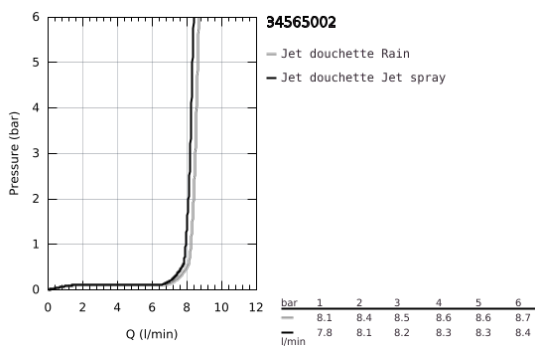

## 34 565 002 GROHTHERM 800 MITIGEUR THERMOSTATIQUE DOUCHE

### DESCRIPTION DU PRODUIT

- Colour: Chromé
- Avec ensemble de douche 2 jets avec barre
- Composé de :
  - Grotherm 800 mitigeur thermostatique 1/2" (34 558)
  - Tempesta ensemble de douche avec barre, 600 mm (26 162)
- Gamme GROHE Professional