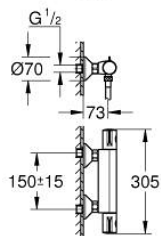

### DESCRIPTION DU PRODUIT

- Colour: Chromé
- Avec ensemble de douche 2 jets avec barre
- Composé de :
  - Grotherm 800 mitigeur thermostatique 1/2" (34 558)
  - Tempesta ensemble de douche avec barre, 600 mm (26 162)
- Gamme GROHE Professional

### PIÈCES DÉTACHÉES, novembre 2021 – now

- 1: Poignée contrôle de température Grotherm 1000 Performance (N ° de commande 47981000)
- 2: Bague de fixation (N ° de commande 47743000)
- 3: Cartouche thermostatique compacte 1/2" (N ° de commande 47439000)
- 4: Poignée d'arrêt (N ° de commande 47980000)
- 5: Tête à disques en céramique 1/2" (N ° de commande 45346000)
- 5.1: Joint torique 18,2 x 1,7 (N ° de commande 0392400M)
- 6: Clapet anti-retours (N ° de commande 08565000)
- 7: Clapet anti-retours (N ° de commande 47189000)
- 7.1: Filtre à impuretés (N ° de commande 0726400M)
- 7.2: Clapet anti-retours (N ° de commande 08565000)
- 7.3: Joint torique 17 x 2 (N ° de commande 0305500M)
- 8: Raccord S mural (N ° de commande 12075000)
- 8.1: Joint (N ° de commande 0138600M)
- 8.2: Rosace (N ° de commande 0221000M)
- 9: Curseur (N ° de commande 48609000)
- 10: Embout de barre (N ° de commande 48607000)
- 11: Embout de barre (N ° de commande 48608000)
- 12: Filtre (N ° de commande 0700200M)
- 13: Rallonge 3/4" 20 mm (N ° de commande 0713000M)\*
- 14: Clé spéciale (N ° de commande 19377000)\*
- 15: Clé (N ° de commande 19332000)\*
- 16: Câble d'épaisseur (N ° de commande 48543001)\*
- 17: Cartouche GROHE TurboStat 1/2" (N ° de commande 47175000)\*