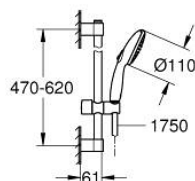

34 768 001 GROHTHERM 800 COSMOPOLITAN MITIGEUR THERMOSTATIQUE DOUCHE

DESCRIPTION DU PRODUIT

- Colour: Chromé
- Avec ensemble de douche 2 jets avec barre
- Composé de :
 - Grotherm 800 Cosmopolitan mitigeur thermostatique douche 1/2" (34 765)
 - Tempesta ensemble de douche avec barre, 600 mm (26 162)
- Gamme GROHE Professional

34 768 001 GROHTHERM 800 COSMOPOLITAN MITIGEUR THERMOSTATIQUE DOUCHE

PIÈCES DÉTACHÉES, novembre 2021 – now

- 1: Poignée métal 1/2" (N ° de commande 47984000)
- 1.1: Plaque de recouvrement poignée (N ° de commande 6458500M)
- 2: Bague de fixation (N ° de commande 47743000)
- 3: Cartouche thermostatique compacte 1/2" (N ° de commande 47439000)
- 4: Tête à disques en céramique 1/2" (N ° de commande 45346000)
- 4.1: Joint torique 18,2 x 1,7 (N ° de commande 0392400M)
- 5: Clapet anti-retours (N ° de commande 47189000)
- 5.1: Filtre à impuretés (N ° de commande 0726400M)
- 5.2: Clapet anti-retours (N ° de commande 08565000)
- 5.3: Joint torique 17 x 2 (N ° de commande 0305500M)
- 6: Raccord S mural (N ° de commande 12662000)
- 7: Embout de barre (N ° de commande 48607000)
- 8: Curseur (N ° de commande 48609000)
- 9: Embout de barre (N ° de commande 48608000)
- 10: Filtre (N ° de commande 0700200M)
- 11: Rallonge 3/4" 20 mm (N ° de commande 0713000M)*
- 12: Câble d'épaisseur (N ° de commande 48543001)*
- 13: Cartouche GROHE TurboStat 1/2" (N ° de commande 47175000)*
- 14: Clé spéciale (N ° de commande 19377000)*
- 15: Clé (N ° de commande 19332000)*