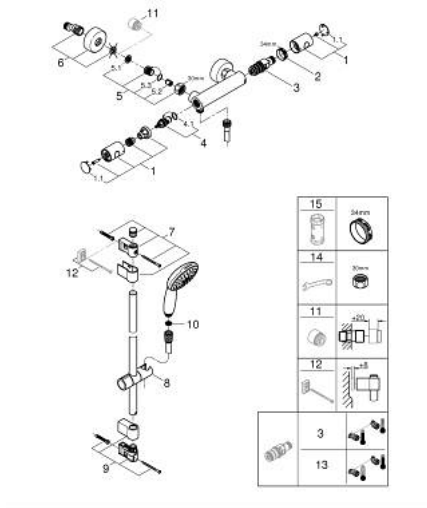

34 768 001 GROHTHERM 800 COSMOPOLITAN MITIGEUR THERMOSTATIQUE DOUCHE

DESCRIPTION DU PRODUIT

- Colour: Chromé
- Avec ensemble de douche 2 jets avec barre
- Composé de :
 - Grotherm 800 Cosmopolitan mitigeur thermostatique douche 1/2" (34 765)
 - Tempesta ensemble de douche avec barre, 600 mm (26 162)
- Gamme GROHE Professional

34 768 001 GROHTHERM 800 COSMOPOLITAN MITIGEUR THERMOSTATIQUE DOUCHE

PIÈCES DÉTACHÉES, novembre 2021 – now

- 1: Poignée métal 1/2" (N ° de commande 47984000)
- 1.1: Plaque de recouvrement poignée (N ° de commande 6458500M)
- 2: Bague de fixation (N ° de commande 47743000)
- 3: Cartouche thermostatique compacte 1/2" (N ° de commande 47439000)
- 4: Tête à disques en céramique 1/2" (N ° de commande 45346000)
- 4.1: Joint torique 18,2 x 1,7 (N ° de commande 0392400M)
- 5: Clapet anti-retours (N ° de commande 47189000)
- 5.1: Filtre à impuretés (N ° de commande 0726400M)
- 5.2: Clapet anti-retours (N ° de commande 08565000)
- 5.3: Joint torique 17 x 2 (N ° de commande 0305500M)
- 6: Raccord S mural (N ° de commande 12662000)
- 7: Embout de barre (N ° de commande 48607000)
- 8: Curseur (N ° de commande 48609000)
- 9: Embout de barre (N ° de commande 48608000)
- 10: Filtre (N ° de commande 0700200M)
- 11: Rallonge 3/4" 20 mm (N ° de commande 0713000M)*
- 12: Câble d'épaisseur (N ° de commande 48543001)*
- 13: Cartouche GROHE TurboStat 1/2" (N ° de commande 47175000)*
- 14: Clé spéciale (N ° de commande 19377000)*
- 15: Clé (N ° de commande 19332000)*