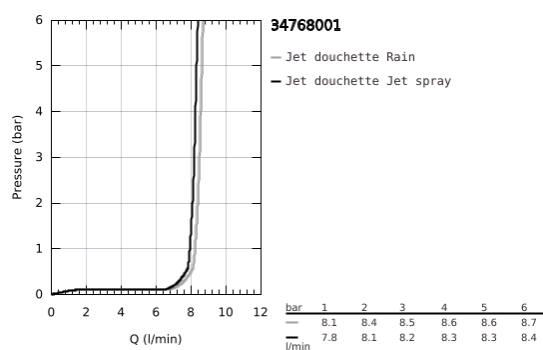

34 768 001 GROHTHERM 800 COSMOPOLITAN MITIGEUR THERMOSTATIQUE DOUCHE

DESCRIPTION DU PRODUIT

- Colour: Chromé
- Avec ensemble de douche 2 jets avec barre
- Composé de :
 - Grotherm 800 Cosmopolitan mitigeur thermostatique douche 1/2" (34 765)
 - Tempesta ensemble de douche avec barre, 600 mm (26 162)
- Gamme GROHE Professional

34 768 001 GROHTHERM 800 COSMOPOLITAN MITIGEUR THERMOSTATIQUE DOUCHE

PIÈCES DÉTACHÉES, novembre 2021 – now

- 1: Poignée métal 1/2" (N ° de commande 47984000)
- 1.1: Plaque de recouvrement poignée (N ° de commande 6458500M)
- 2: Bague de fixation (N ° de commande 47743000)
- 3: Cartouche thermostatique compacte 1/2" (N ° de commande 47439000)
- 4: Tête à disques en céramique 1/2" (N ° de commande 45346000)
- 4.1: Joint torique 18,2 x 1,7 (N ° de commande 0392400M)
- 5: Clapet anti-retours (N ° de commande 47189000)
- 5.1: Filtre à impuretés (N ° de commande 0726400M)
- 5.2: Clapet anti-retours (N ° de commande 08565000)
- 5.3: Joint torique 17 x 2 (N ° de commande 0305500M)
- 6: Raccord S mural (N ° de commande 12662000)
- 7: Embout de barre (N ° de commande 48607000)
- 8: Curseur (N ° de commande 48609000)
- 9: Embout de barre (N ° de commande 48608000)
- 10: Filtre (N ° de commande 0700200M)
- 11: Rallonge 3/4" 20 mm (N ° de commande 0713000M)*
- 12: Câble d'épaisseur (N ° de commande 48543001)*
- 13: Cartouche GROHE TurboStat 1/2" (N ° de commande 47175000)*
- 14: Clé spéciale (N ° de commande 19377000)*
- 15: Clé (N ° de commande 19332000)*