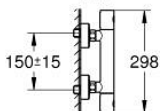

34 768 001 GROHTHERM 800 COSMOPOLITAN MITIGEUR THERMOSTATIQUE DOUCHE

DESCRIPTION DU PRODUIT

- Colour: Chromé
- Avec ensemble de douche 2 jets avec barre
- Composé de :
 - Grotherm 800 Cosmopolitan mitigeur thermostatique douche 1/2" (34 765)
 - Tempesta ensemble de douche avec barre, 600 mm (26 162)
- Gamme GROHE Professional

34 768 001 GROHTHERM 800 COSMOPOLITAN MITIGEUR THERMOSTATIQUE DOUCHE

PIÈCES DÉTACHÉES, novembre 2021 – now

- 1: Poignée métal 1/2" (N ° de commande 47984000)
- 1.1: Plaque de recouvrement poignée (N ° de commande 6458500M)
- 2: Bague de fixation (N ° de commande 47743000)
- 3: Cartouche thermostatique compacte 1/2" (N ° de commande 47439000)
- 4: Tête à disques en céramique 1/2" (N ° de commande 45346000)
- 4.1: Joint torique 18,2 x 1,7 (N ° de commande 0392400M)
- 5: Clapet anti-retours (N ° de commande 47189000)
- 5.1: Filtre à impuretés (N ° de commande 0726400M)
- 5.2: Clapet anti-retours (N ° de commande 08565000)
- 5.3: Joint torique 17 x 2 (N ° de commande 0305500M)
- 6: Raccord S mural (N ° de commande 12662000)
- 7: Embout de barre (N ° de commande 48607000)
- 8: Curseur (N ° de commande 48609000)
- 9: Embout de barre (N ° de commande 48608000)
- 10: Filtre (N ° de commande 0700200M)
- 11: Rallonge 3/4" 20 mm (N ° de commande 0713000M)*
- 12: Câble d'épaisseur (N ° de commande 48543001)*
- 13: Cartouche GROHE TurboStat 1/2" (N ° de commande 47175000)*
- 14: Clé spéciale (N ° de commande 19377000)*
- 15: Clé (N ° de commande 19332000)*