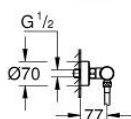

34 768 001 GROHTHERM 800 COSMOPOLITAN MITIGEUR THERMOSTATIQUE DOUCHE

DESCRIPTION DU PRODUIT

- Colour: Chromé
- Avec ensemble de douche 2 jets avec barre
- Composé de :
 - Grotherm 800 Cosmopolitan mitigeur thermostatique douche 1/2" (34 765)
 - Tempesta ensemble de douche avec barre, 600 mm (26 162)
- Gamme GROHE Professional

34 768 001 GROHTHERM 800 COSMOPOLITAN MITIGEUR THERMOSTATIQUE DOUCHE

PIÈCES DÉTACHÉES, novembre 2021 – now

- 1: Poignée métal 1/2" (N ° de commande 47984000)
- 1.1: Plaque de recouvrement poignée (N ° de commande 6458500M)
- 2: Bague de fixation (N ° de commande 47743000)
- 3: Cartouche thermostatique compacte 1/2" (N ° de commande 47439000)
- 4: Tête à disques en céramique 1/2" (N ° de commande 45346000)
- 4.1: Joint torique 18,2 x 1,7 (N ° de commande 0392400M)
- 5: Clapet anti-retours (N ° de commande 47189000)
- 5.1: Filtre à impuretés (N ° de commande 0726400M)
- 5.2: Clapet anti-retours (N ° de commande 08565000)
- 5.3: Joint torique 17 x 2 (N ° de commande 0305500M)
- 6: Raccord S mural (N ° de commande 12662000)
- 7: Embout de barre (N ° de commande 48607000)
- 8: Curseur (N ° de commande 48609000)
- 9: Embout de barre (N ° de commande 48608000)
- 10: Filtre (N ° de commande 0700200M)
- 11: Rallonge 3/4" 20 mm (N ° de commande 0713000M)*
- 12: Câble d'épaisseur (N ° de commande 48543001)*
- 13: Cartouche GROHE TurboStat 1/2" (N ° de commande 47175000)*
- 14: Clé spéciale (N ° de commande 19377000)*
- 15: Clé (N ° de commande 19332000)*