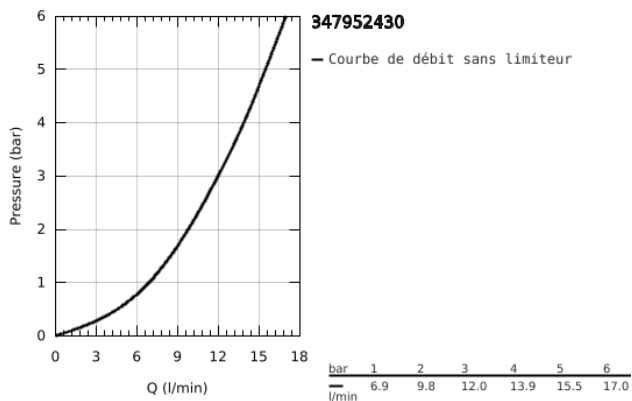

34 795 243 0 GROHTHERM 500 MITIGEUR THERMOSTATIQUE DOUCHE

DESCRIPTION DU PRODUIT

- Colour: Matt Black
- Montage mural apparent
- GROHE Butée de sécurité butée de sécurité anti-brûlure
- GROHE SafeStop Plus butée à 38°C + limiteur de température intégré à 50°C max
- Cartouche thermostatique GROHE
- Poignée de débit avec touche éco et butée éco réglable
- Tête à clapet 90°
- Départ de douche 1/2" par le dessous
- Clapets anti-retour intégrés
- Filtres intégrés
- Protégé contre les retours d'eau
- Raccords en S
- Rosace en métal
- GROHE Économie d'eau Consommation d'eau réduite, jet parfait
- Gamme GROHE Professional

NORMS & APPROVALS NF - Classement E1 C3 A3 U3

34 795 243 0 GROHTHERM 500 MITIGEUR THERMOSTATIQUE DOUCHE

PIÈCES DÉTACHÉES, février 2023 – now

- 1: GRT 500 poignée sélect. température (Référence 491782430)
- 2: Cartouche thermostatique compacte 1/2" (Référence 49176000)
- 3: Tête long-life 1/2" (Référence 49174000)
- 4: Clapet anti-retours (Référence 47886000)
- 5: Nipple (Référence 491792430)
- 5.1: Joint torique 17 x 2 (Référence 0305500M)
- 5.2: Filtre à impuretés (Référence 0726400M)
- 6: Raccord S mural (Référence 120752430)
- 6.1: Joint (Référence 0138600M)
- 6.2: Rosace (Référence 02210243M)
- 7: Clapet anti-retours (Référence 08565000)
- 8: Rallonge 3/4" 20 mm (Référence 0713000M)*
- 9: Clé spéciale (Référence 19377000)*
- 10: Clé (Référence 49059000)*