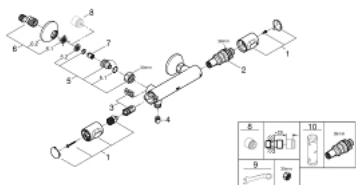

34 795 243 0 GROHTHERM 500 MITIGEUR THERMOSTATIQUE DOUCHE

DESCRIPTION DU PRODUIT

- Colour: Matt Black
- Montage mural apparent
- GROHE Butée de sécurité butée de sécurité anti-brûlure
- GROHE SafeStop Plus butée à 38°C + limiteur de température intégré à 50°C max
- Cartouche thermostatique GROHE
- Poignée de débit avec touche éco et butée éco réglable
- Tête à clapet 90°
- Départ de douche 1/2" par le dessous
- Clapets anti-retour intégrés
- Filtres intégrés
- Protégé contre les retours d'eau
- Raccords en S
- Rosace en métal
- GROHE Économie d'eau Consommation d'eau réduite, jet parfait
- Gamme GROHE Professional

NORMS & APPROVALS NF - Classement E1 C3 A3 U3

34 795 243 0 GROHTHERM 500 MITIGEUR THERMOSTATIQUE DOUCHE

PIÈCES DÉTACHÉES, février 2023 – now

- 1: GRT 500 poignée sélect. température (Référence 491782430)
- 2: Cartouche thermostatique compacte 1/2" (Référence 49176000)
- 3: Tête long-life 1/2" (Référence 49174000)
- 4: Clapet anti-retours (Référence 47886000)
- 5: Nipple (Référence 491792430)
- 5.1: Joint torique 17 x 2 (Référence 0305500M)
- 5.2: Filtre à impuretés (Référence 0726400M)
- 6: Raccord S mural (Référence 120752430)
- 6.1: Joint (Référence 0138600M)
- 6.2: Rosace (Référence 02210243M)
- 7: Clapet anti-retours (Référence 08565000)
- 8: Rallonge 3/4" 20 mm (Référence 0713000M)*
- 9: Clé spéciale (Référence 19377000)*
- 10: Clé (Référence 49059000)*